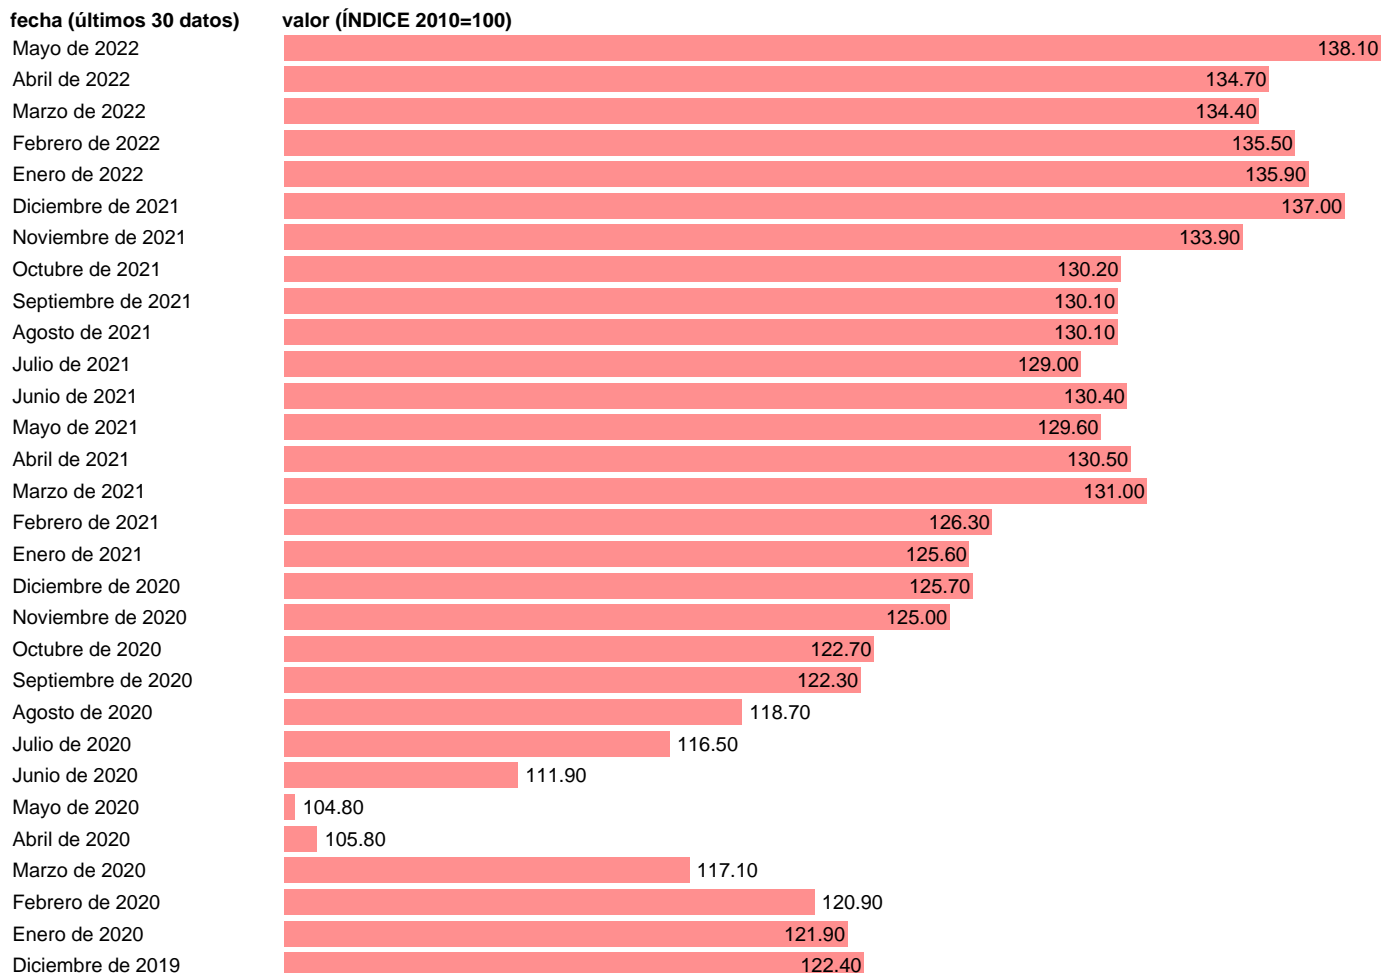

ÍNDICE DE IMPORTACIONES MUNDIALES EN VOLUMEN DESESTACIONALIZADAS

Estadística: [ÍNDICE DE IMPORTACIONES MUNDIALES EN VOLUMEN DESESTACIONALIZADAS](#)

Enlace permanente (Permalink): <https://tematicas.org/M1/650190cpb/>

Fuente: **REFINITIV (CPB Netherlands Bureau for Economic Policy Analysis)**.

Frecuencia: **Mensual**.

Unidades: **ÍNDICE 2010=100**.

Datos disponibles desde **Enero de 2000** hasta **Mayo de 2022**.

Valor más alto alcanzado en Mayo de 2022: **138.1**.

Valor más bajo alcanzado en Enero de 2000: **64**.

[Pulse aquí](#) para acceder a los datos completos actualizados y a la representación gráfica estadística.