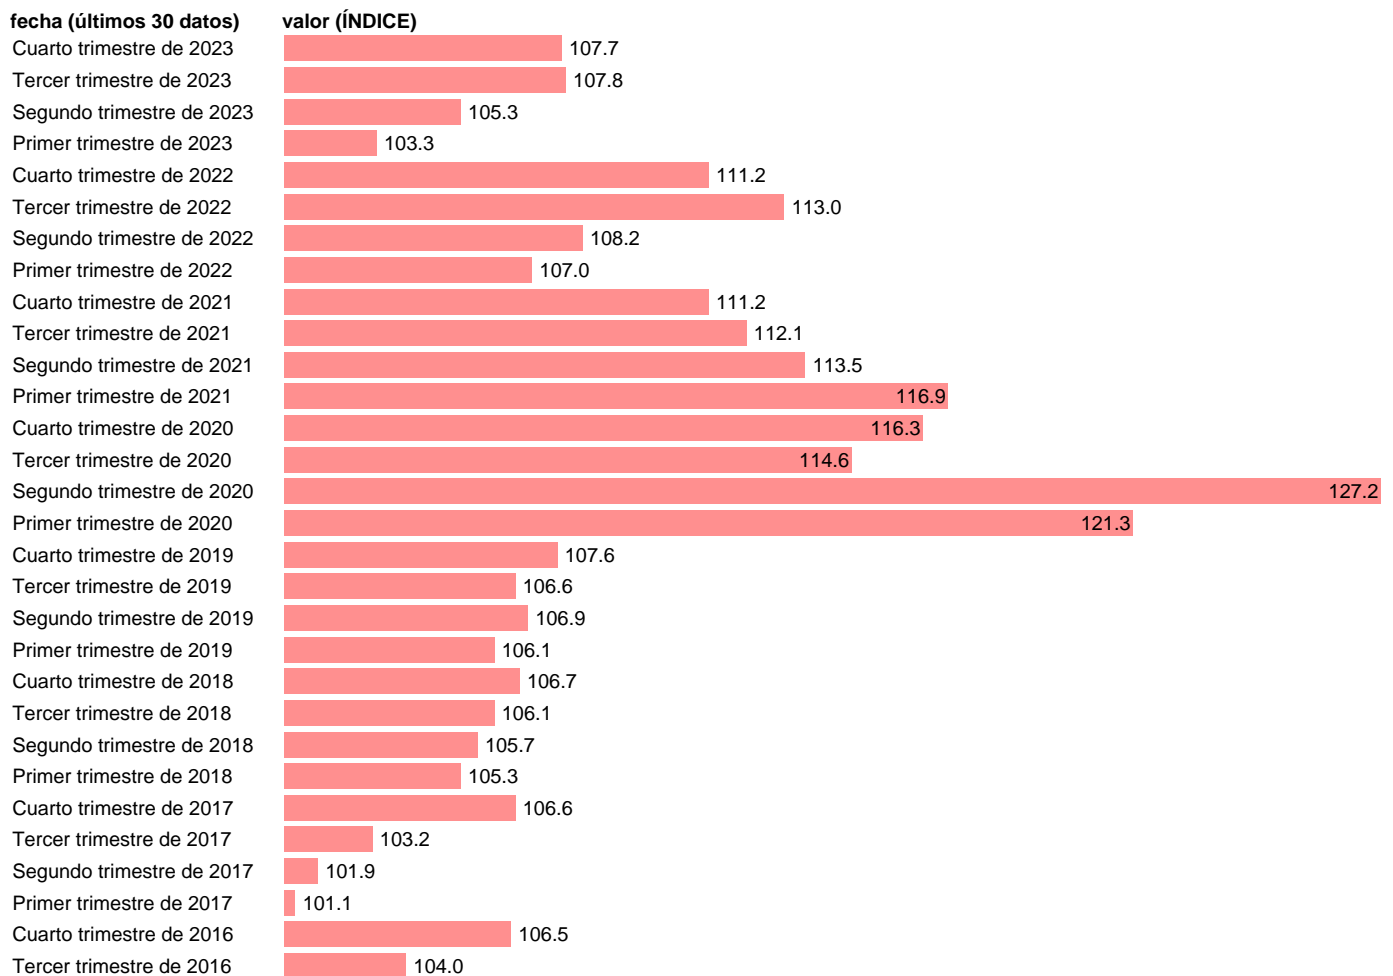

INDICE COMPETITIVIDAD ESPAÑA. FRENTE UEM. MEDIDO CON CLU MANUFACTURAS

Estadística: [INDICE COMPETITIVIDAD ESPAÑA. FRENTE UEM. MEDIDO CON CLU MANUFACTURAS](#)

Enlace permanente (Permalink): <https://tematicas.org/M1/550281/>

Notas: www.bde.es/webbe/es/estadisticas/compartido/docs/notcp20.pdf.

Fuente: **BANCO DE ESPAÑA.**

Frecuencia: **Trimestral.**

Unidades: **ÍNDICE.**

Datos disponibles desde **Primer trimestre de 1996** hasta **Cuarto trimestre de 2023**.

Valor más alto alcanzado en Segundo trimestre de 2020: **127.2**.

Valor más bajo alcanzado en Tercer trimestre de 1996: **98.3**.

[Pulse aquí](#) para acceder a los datos completos actualizados y a la representación gráfica estadística.