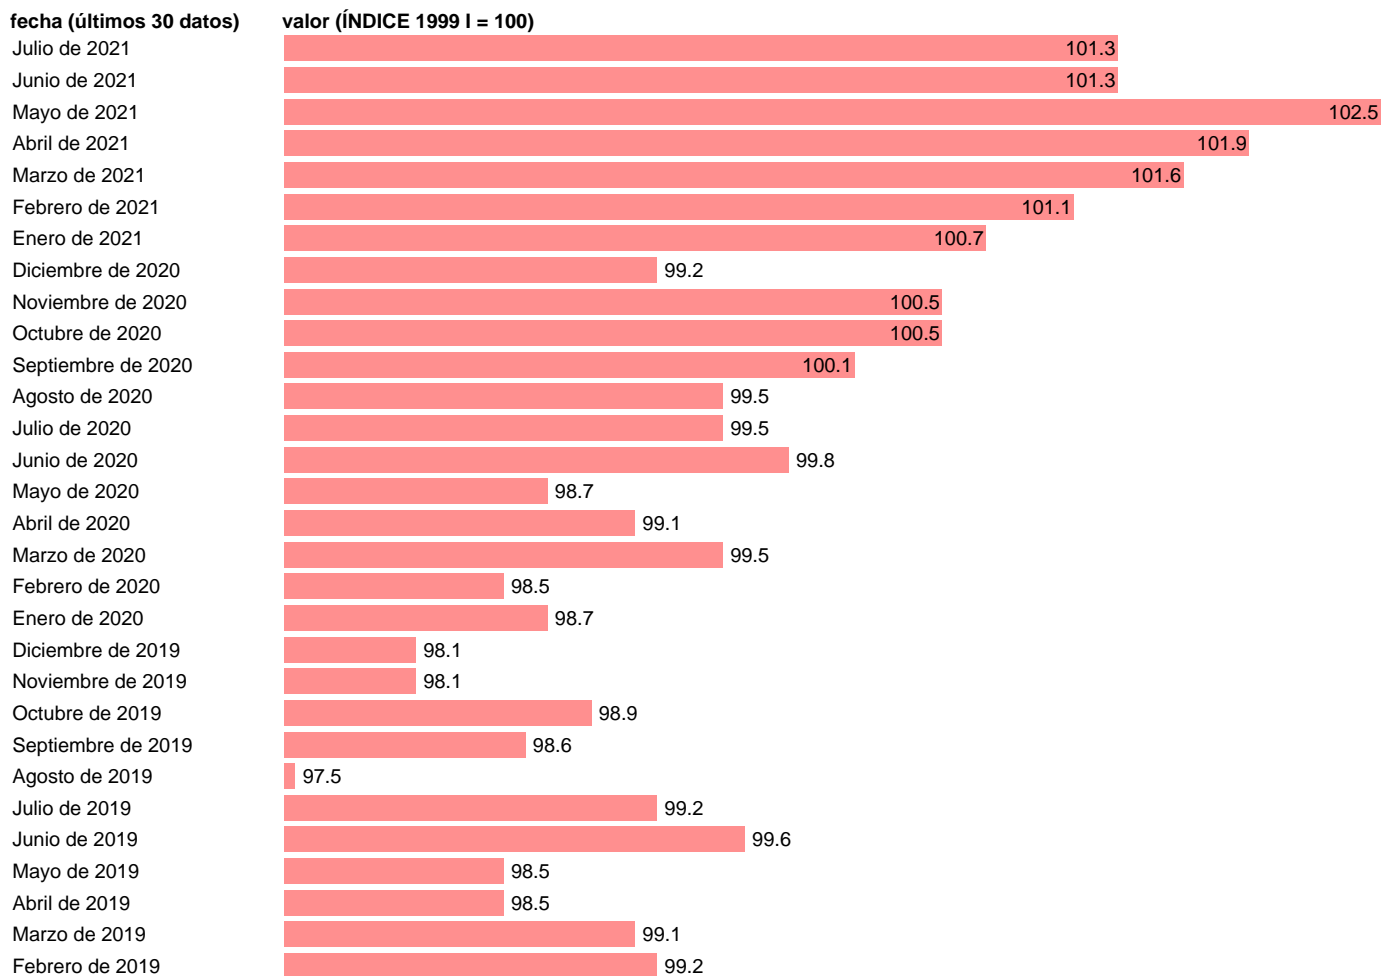

## ÍNDICE COMPETITIVIDAD DE ESPAÑA FRENTE OCDE (MEDIDO CON VALORES UNIT. EXPORT)

Estadística: [ÍNDICE COMPETITIVIDAD DE ESPAÑA FRENTE OCDE \(MEDIDO CON VALORES UNIT. EXPORT\)](#)

Enlace permanente (Permalink): <https://tematicas.org/M1/550182/>

Notas: **ACTUALIZA: SGPE (ÁREA SECTOR EXTERIOR)**

Fuente: **BANCO ESPAÑA.**

Frecuencia: **Mensual.**

Unidades: **ÍNDICE 1999 I = 100.**

Datos disponibles desde **Enero de 1995** hasta **Julio de 2021**.

Valor más alto alcanzado en Agosto de 2008: **107.3**.

Valor más bajo alcanzado en Septiembre de 1997: **96.1**.

[Pulse aquí](#) para acceder a los datos completos actualizados y a la representación gráfica estadística.