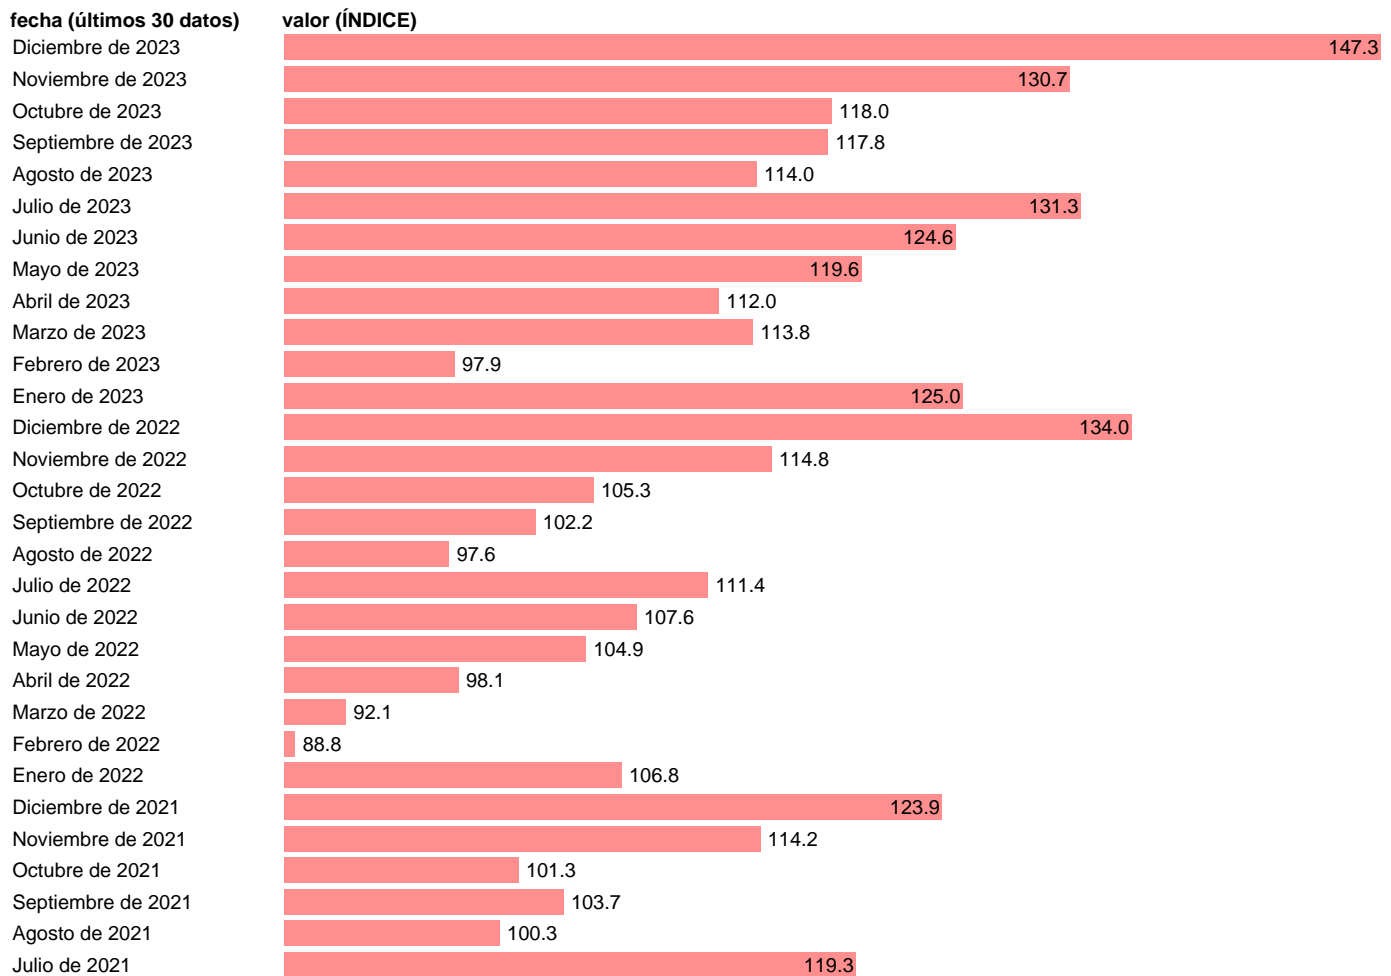

## INDICE COMERCIO MINORISTA. SIN ESTACIONES DE SERVICIO NI ALIM. REAL. ORIGINAL

Estadística: [INDICE COMERCIO MINORISTA. SIN ESTACIONES DE SERVICIO NI ALIM. REAL. ORIGINAL](#)

Enlace permanente (Permalink): <https://tematicas.org/M1/272720g/>

Notas: Índice comercio minorista ([www.ine.es/dyngs/IOE/es/operacion.htm?numinv=30103](http://www.ine.es/dyngs/IOE/es/operacion.htm?numinv=30103)).

Fuente: INE.

Frecuencia: Mensual.

Unidades: ÍNDICE.

Datos disponibles desde Enero de 1995 hasta Diciembre de 2023.

Valor más alto alcanzado en Diciembre de 2006: 168.7.

Valor más bajo alcanzado en Abril de 2020: 47.1.

[Pulse aquí](#) para acceder a los datos completos actualizados y a la representación gráfica estadística.