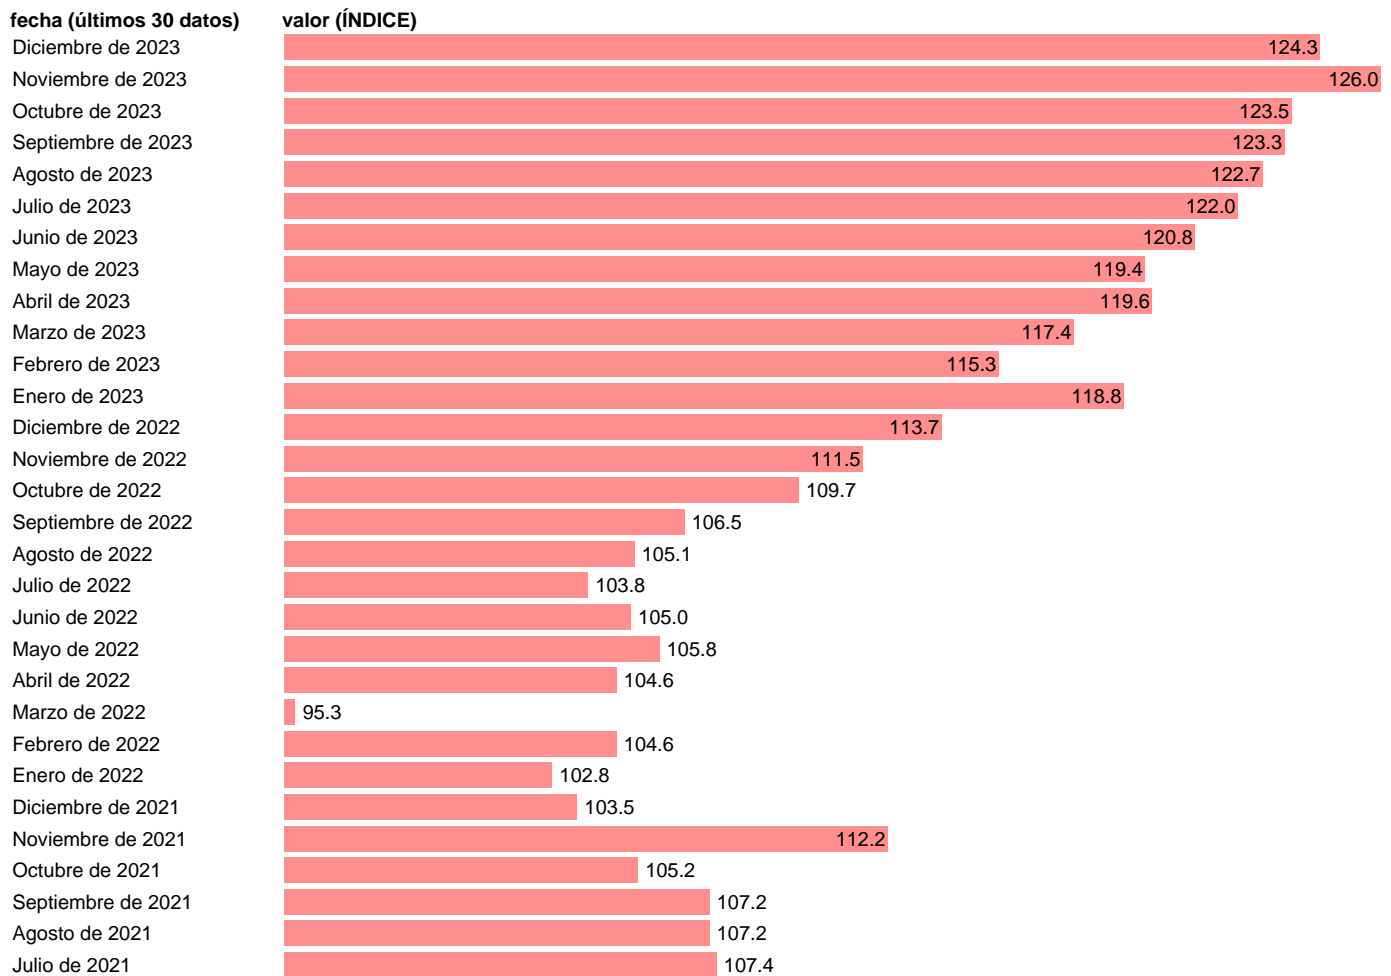

## INDICE COMERCIO MINORISTA. SIN ESTACIONES DE SERVICIO NI ALIM. REAL. CVEC

Estadística: [INDICE COMERCIO MINORISTA. SIN ESTACIONES DE SERVICIO NI ALIM. REAL. CVEC](#)

Enlace permanente (Permalink): <https://tematicas.org/M1/272720g.d/>

Notas: Índice comercio minorista ([www.ine.es/dyngs/IOE/es/operacion.htm?numinv=30103](http://www.ine.es/dyngs/IOE/es/operacion.htm?numinv=30103)).

Fuente: INE.

Frecuencia: Mensual.

Unidades: ÍNDICE.

Datos disponibles desde Enero de 1995 hasta Diciembre de 2023.

Valor más alto alcanzado en Marzo de 2007: 141.6.

Valor más bajo alcanzado en Abril de 2020: 50.8.

[Pulse aquí](#) para acceder a los datos completos actualizados y a la representación gráfica estadística.