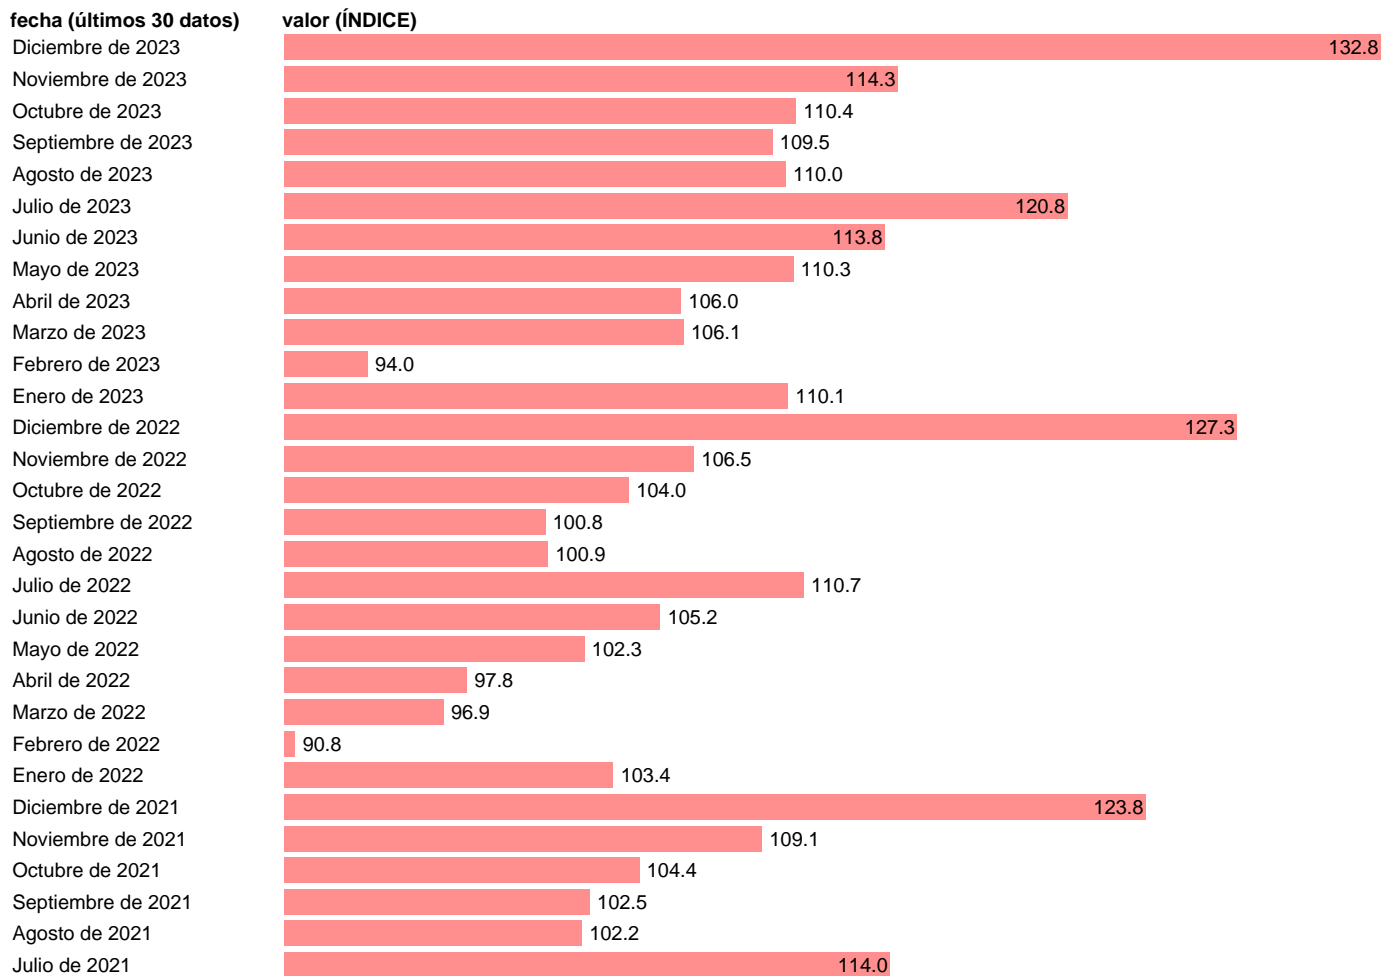

INDICE COMERCIO MINORISTA. SIN ESTACIONES DE SERVICIO. REAL. CCAL

Estadística: [INDICE COMERCIO MINORISTA. SIN ESTACIONES DE SERVICIO. REAL. CCAL](#)

Enlace permanente (Permalink): <https://tematicas.org/M1/272701g/>

Notas: Índice comercio minorista (www.ine.es/dyngs/IOE/es/operacion.htm?numinv=30103).

Fuente: INE.

Frecuencia: Mensual.

Unidades: ÍNDICE.

Datos disponibles desde Enero de 1995 hasta Diciembre de 2023.

Valor más alto alcanzado en Diciembre de 2006: 156.2.

Valor más bajo alcanzado en Abril de 2020: 72.

[Pulse aquí](#) para acceder a los datos completos actualizados y a la representación gráfica estadística.