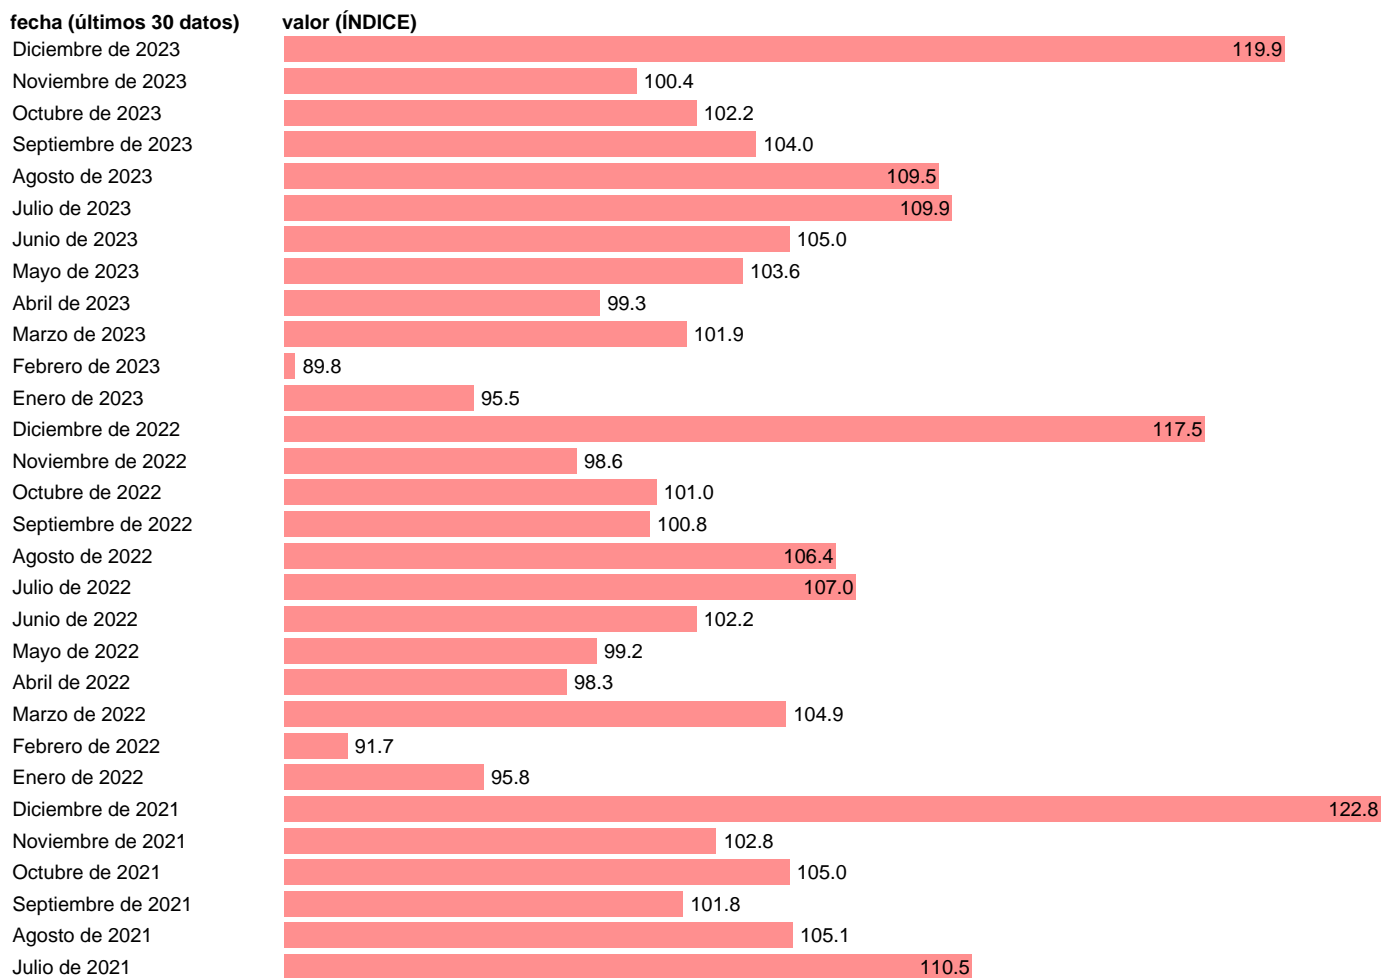

INDICE COMERCIO MINORISTA. ALIMENTACION. REAL. ORIGINAL

Estadística: [INDICE COMERCIO MINORISTA. ALIMENTACION. REAL. ORIGINAL](#)

Enlace permanente (Permalink): <https://tematicas.org/M1/272710g/>

Notas: Índice comercio minorista (www.ine.es/dyngs/IOE/es/operacion.htm?numinv=30103).

Fuente: INE.

Frecuencia: Mensual.

Unidades: ÍNDICE.

Datos disponibles desde Enero de 1995 hasta Diciembre de 2023.

Valor más alto alcanzado en Diciembre de 2006: 137.5.

Valor más bajo alcanzado en Febrero de 1997: 85.7.

[Pulse aquí](#) para acceder a los datos completos actualizados y a la representación gráfica estadística.