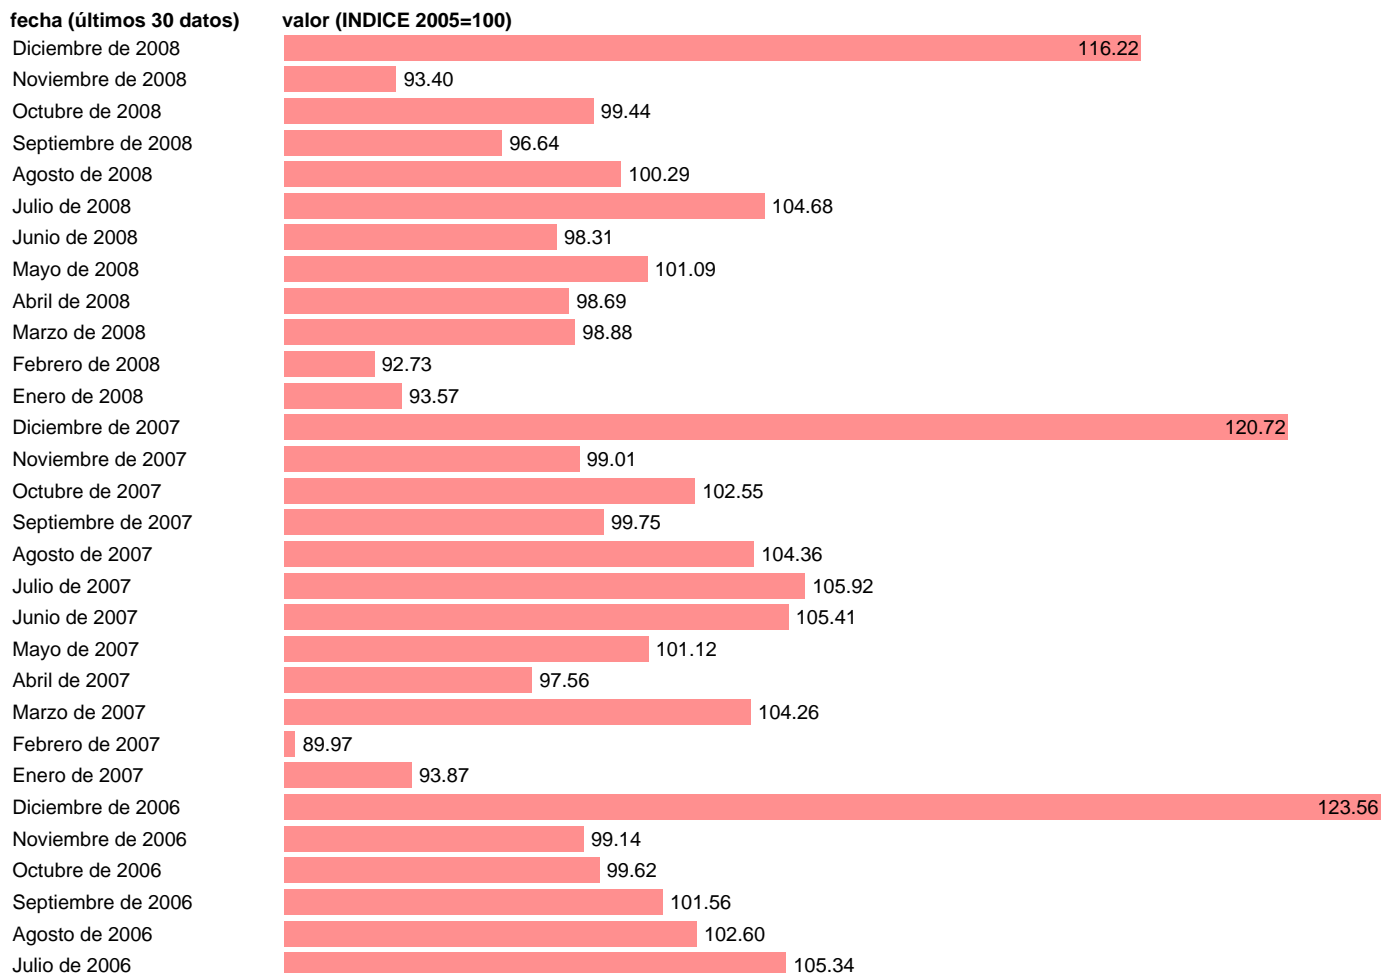

INDICE DE COMERCIO AL POR MENOR. ALIMENTACIÓN. DEFLACTADA

Estadística: [INDICE DE COMERCIO AL POR MENOR. ALIMENTACIÓN. DEFLACTADA](#)

Enlace permanente (Permalink): <https://tematicas.org/M1/272v10g/>

Fuente: **INSTITUTO NACIONAL DE ESTADISTICA.**

Frecuencia: **Mensual.**

Unidades: **INDICE 2005=100.**

Datos disponibles desde **Enero de 1995** hasta **Diciembre de 2008.**

Valor más alto alcanzado en Diciembre de 2006: **123.56.**

Valor más bajo alcanzado en Febrero de 1997: **76.39.**

[Pulse aquí](#) para acceder a los datos completos actualizados y a la representación gráfica estadística.