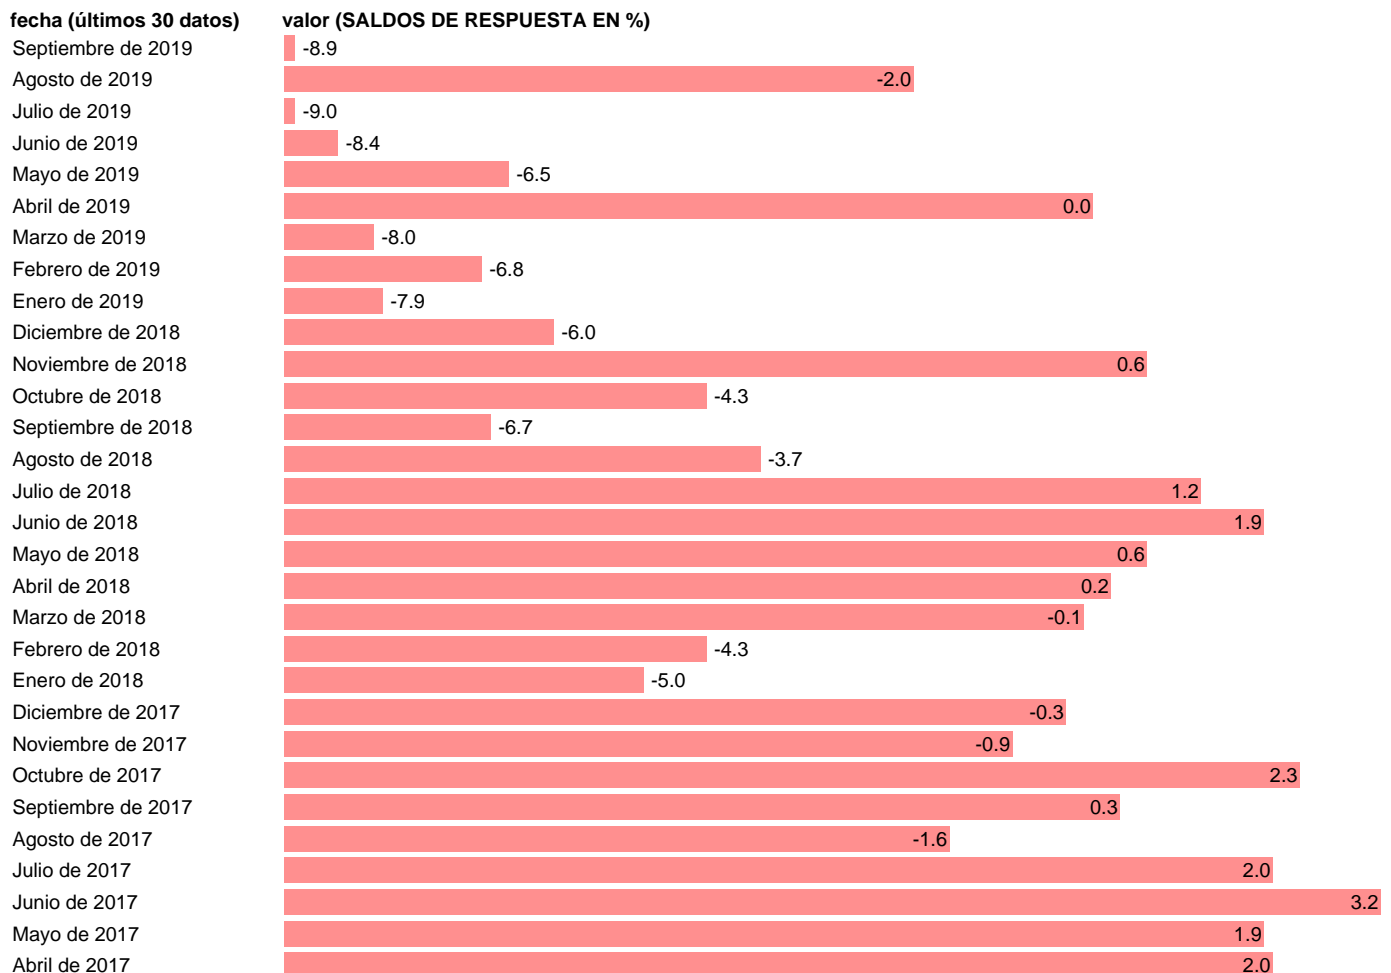

## INDICE CLIMA INDUSTRIAL. BIENES INTERMEDIOS CVE

Estadística: [INDICE CLIMA INDUSTRIAL. BIENES INTERMEDIOS CVE](#)

Enlace permanente (Permalink): <https://tematicas.org/M1/300030/>

Fuente: **MICT.**

Frecuencia: **Mensual.**

Unidades: **SALDOS DE RESPUESTA EN %.**

Datos disponibles desde **Enero de 1993** hasta **Septiembre de 2019**.

Valor más alto alcanzado en Marzo de 1995: **10.7**.

Valor más bajo alcanzado en Febrero de 2009: **-54**.