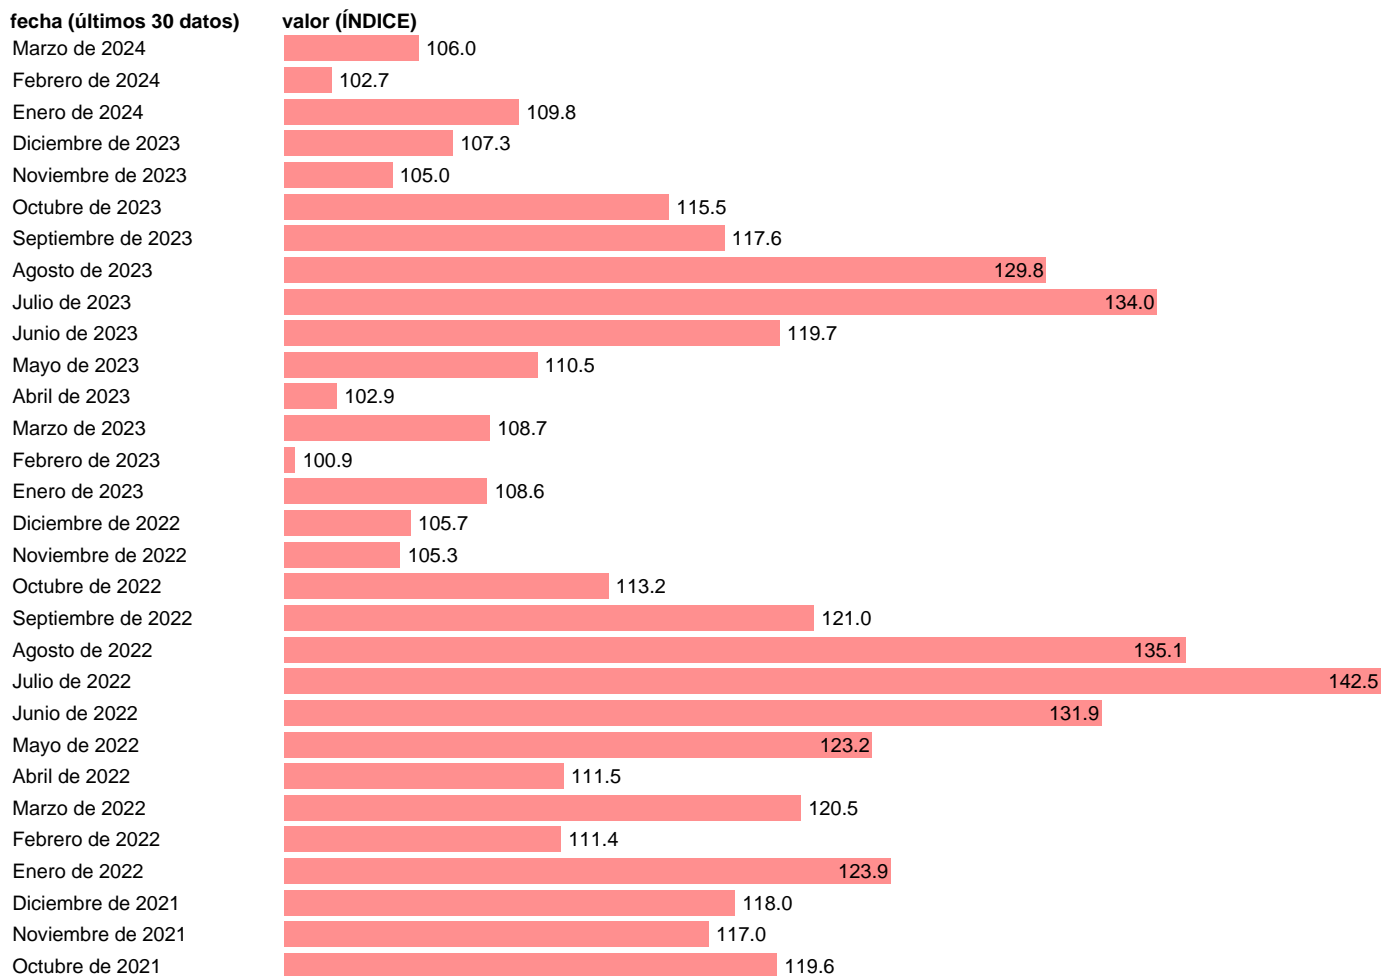

CONSUMO DE ENERGIA ELECTRICA. NACIONAL. GRANDES CONSUMIDORES. SERVICIOS

Estadística: [CONSUMO DE ENERGIA ELECTRICA. NACIONAL. GRANDES CONSUMIDORES. SERVICIOS](#)

Enlace permanente (Permalink): <https://tematicas.org/M1/255220/>

Fuente: REE.

Frecuencia: Mensual.

Unidades: ÍNDICE.

Datos disponibles desde **Enero de 2009** hasta **Marzo de 2024**.

Valor más alto alcanzado en Julio de 2015: **151.4**.

Valor más bajo alcanzado en Abril de 2020: **86.1**.

[Pulse aquí](#) para acceder a los datos completos actualizados y a la representación gráfica estadística.