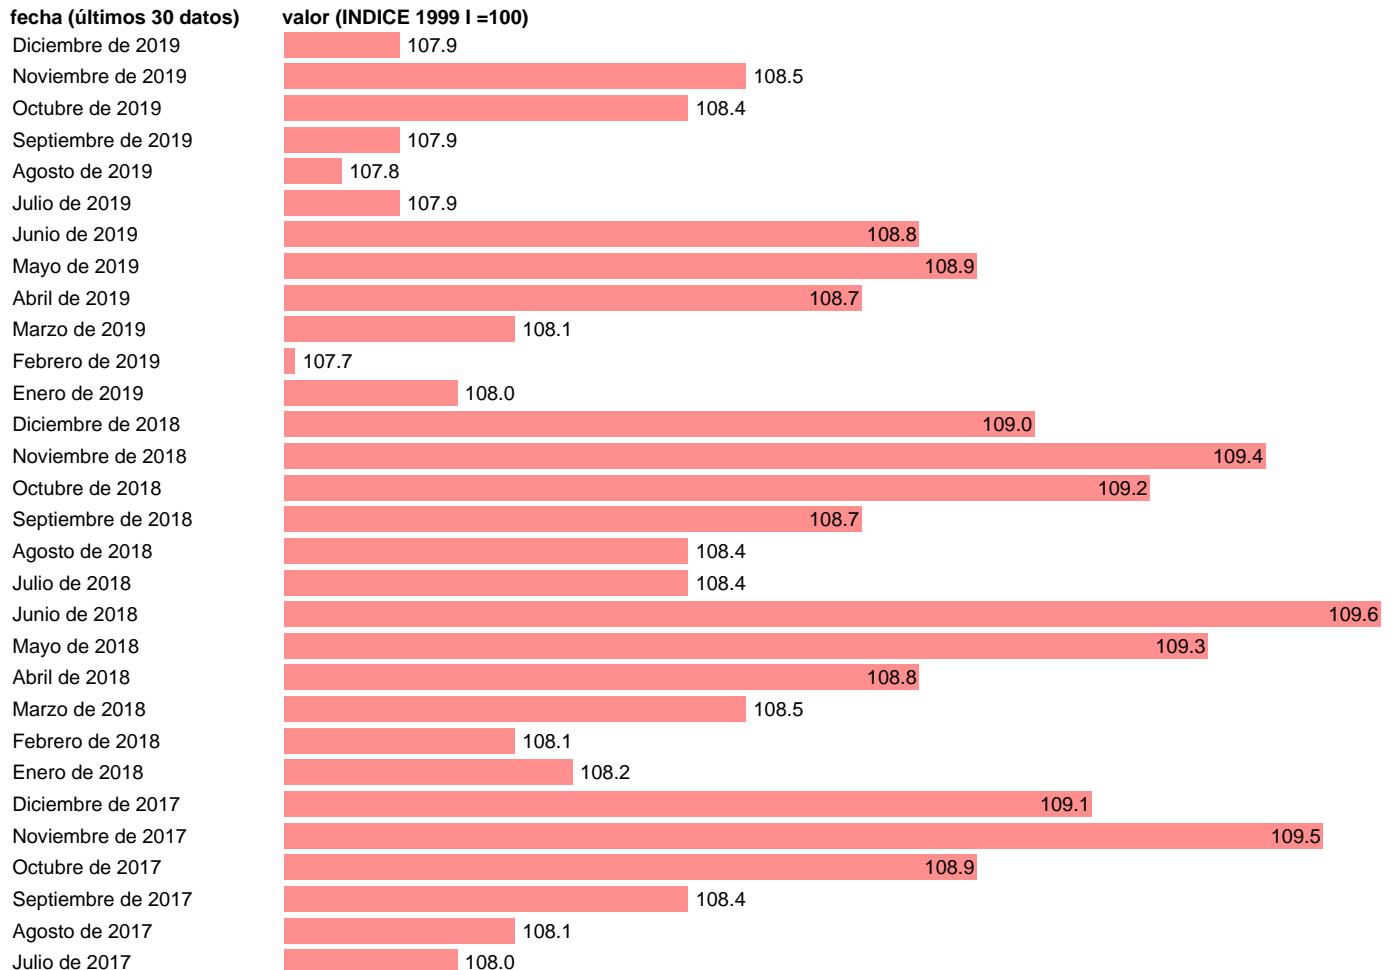

INDICE COMPETITIVIDAD ESPAÑA FRENTE UE (MEDIDO CON PRECIOS CONSUMO)

Estadística: [INDICE COMPETITIVIDAD ESPAÑA FRENTE UE \(MEDIDO CON PRECIOS CONSUMO\)](#)

Enlace permanente (Permalink): <https://tematicas.org/M1/872080/>

Fuente: **BANCO ESPAÑA.**

Frecuencia: **Mensual.**

Unidades: **INDICE 1999 I =100.**

Datos disponibles desde **Mayo de 1971** hasta **Diciembre de 2019.**

Valor más alto alcanzado en Febrero de 1992: **118.1.**

Valor más bajo alcanzado en Julio de 1973: **72.4.**

[Pulse aquí](#) para acceder a los datos completos actualizados y a la representación gráfica estadística.