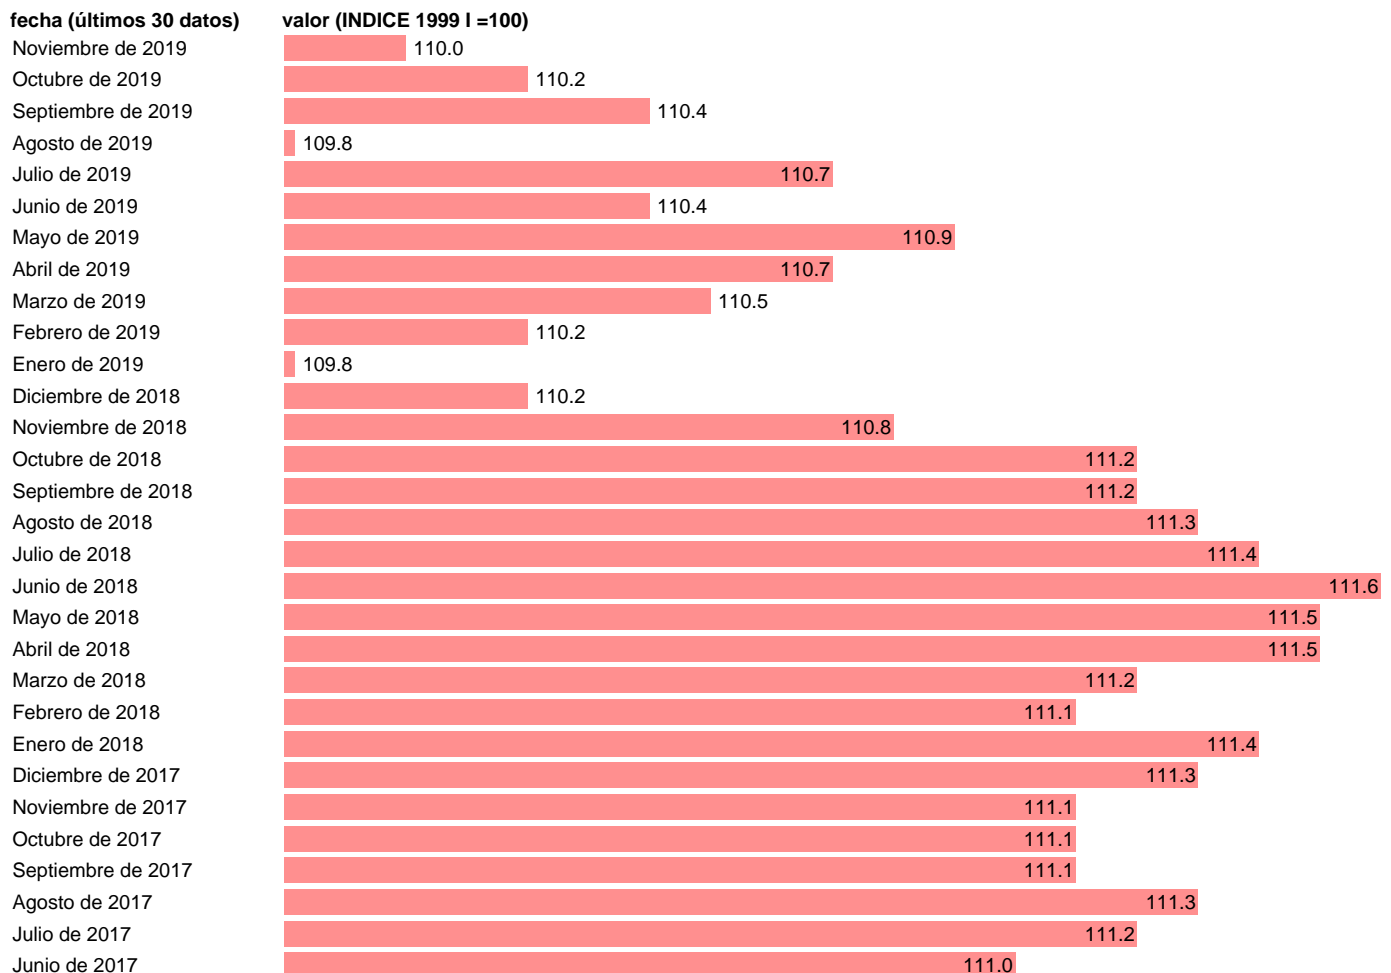

INDICE COMPETITIVIDAD ESPAÑA FRENTE UE 27 (MEDIDO CON PRECIOS INDUSTRIALES)

Estadística: [INDICE COMPETITIVIDAD ESPAÑA FRENTE UE 27 \(MEDIDO CON PRECIOS INDUSTRIALES\)](#)

Enlace permanente (Permalink): <https://tematicas.org/M1/871080/>

Fuente: **BANCO ESPAÑA.**

Frecuencia: **Mensual.**

Unidades: **INDICE 1999 I =100.**

Datos disponibles desde **Enero de 1975** hasta **Noviembre de 2019**.

Valor más alto alcanzado en Junio de 1990: **118.3**.

Valor más bajo alcanzado en Agosto de 1977: **82.8**.

[Pulse aquí](#) para acceder a los datos completos actualizados y a la representación gráfica estadística.