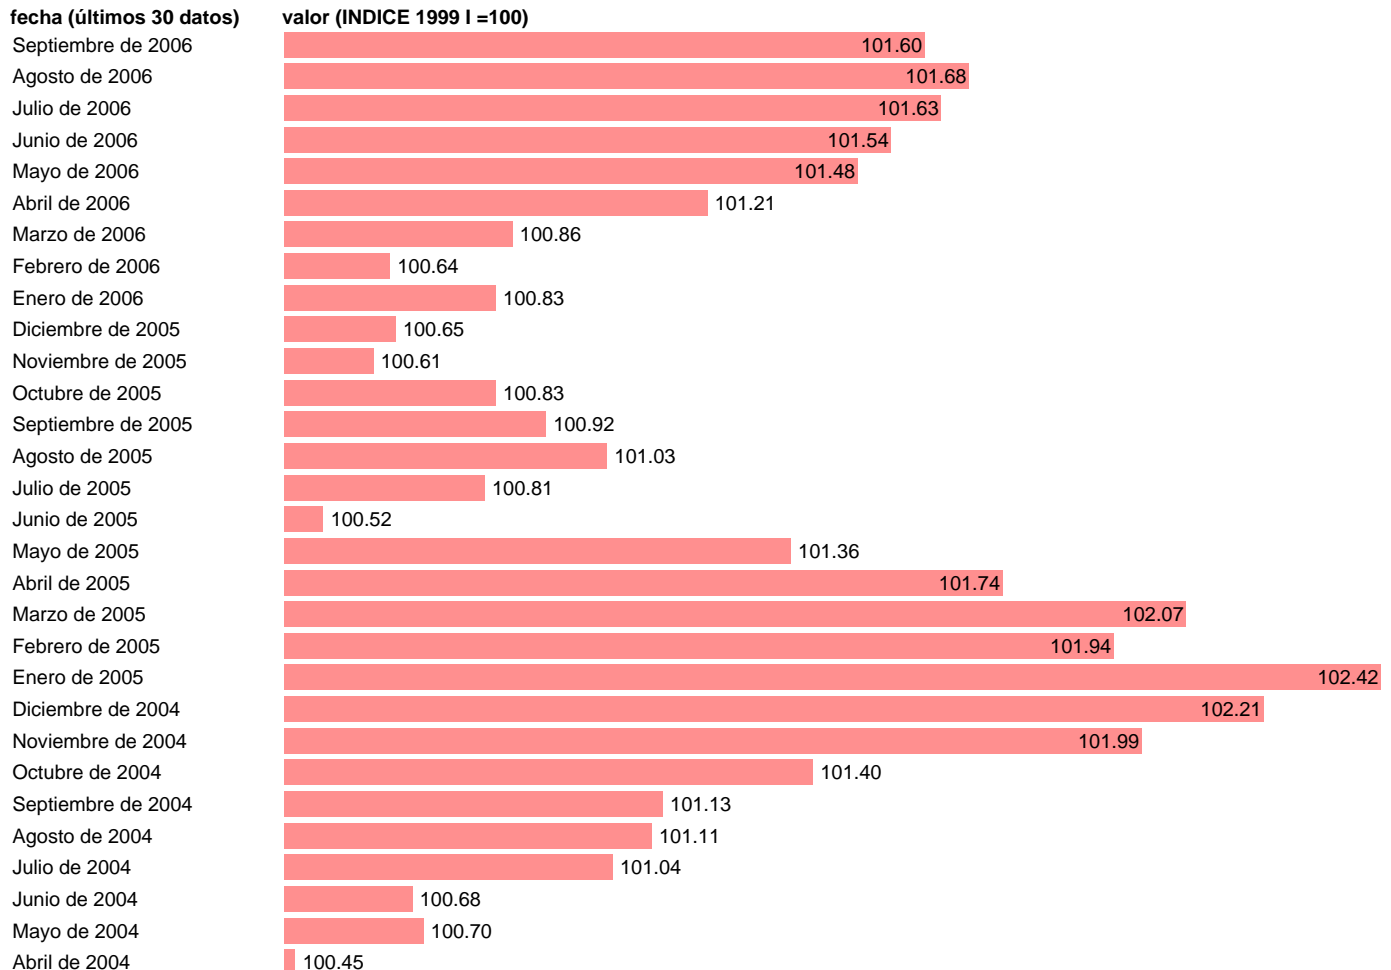

INDICE COMPETITIVIDAD ESPAÑA FRENTE PAISES INDUSTRIALIZADOS

Estadística: [INDICE COMPETITIVIDAD ESPAÑA FRENTE PAISES INDUSTRIALIZADOS](#)

Enlace permanente (Permalink): <https://tematicas.org/M1/870085/>

Fuente: **BANCO ESPAÑA.**

Frecuencia: **Mensual.**

Unidades: **INDICE 1999 I =100.**

Datos disponibles desde **Enero de 1980** hasta **Septiembre de 2006.**

Valor más alto alcanzado en Agosto de 1990: **131.45.**

Valor más bajo alcanzado en Diciembre de 1983: **87.47.**

[Pulse aquí](#) para acceder a los datos completos actualizados y a la representación gráfica estadística.