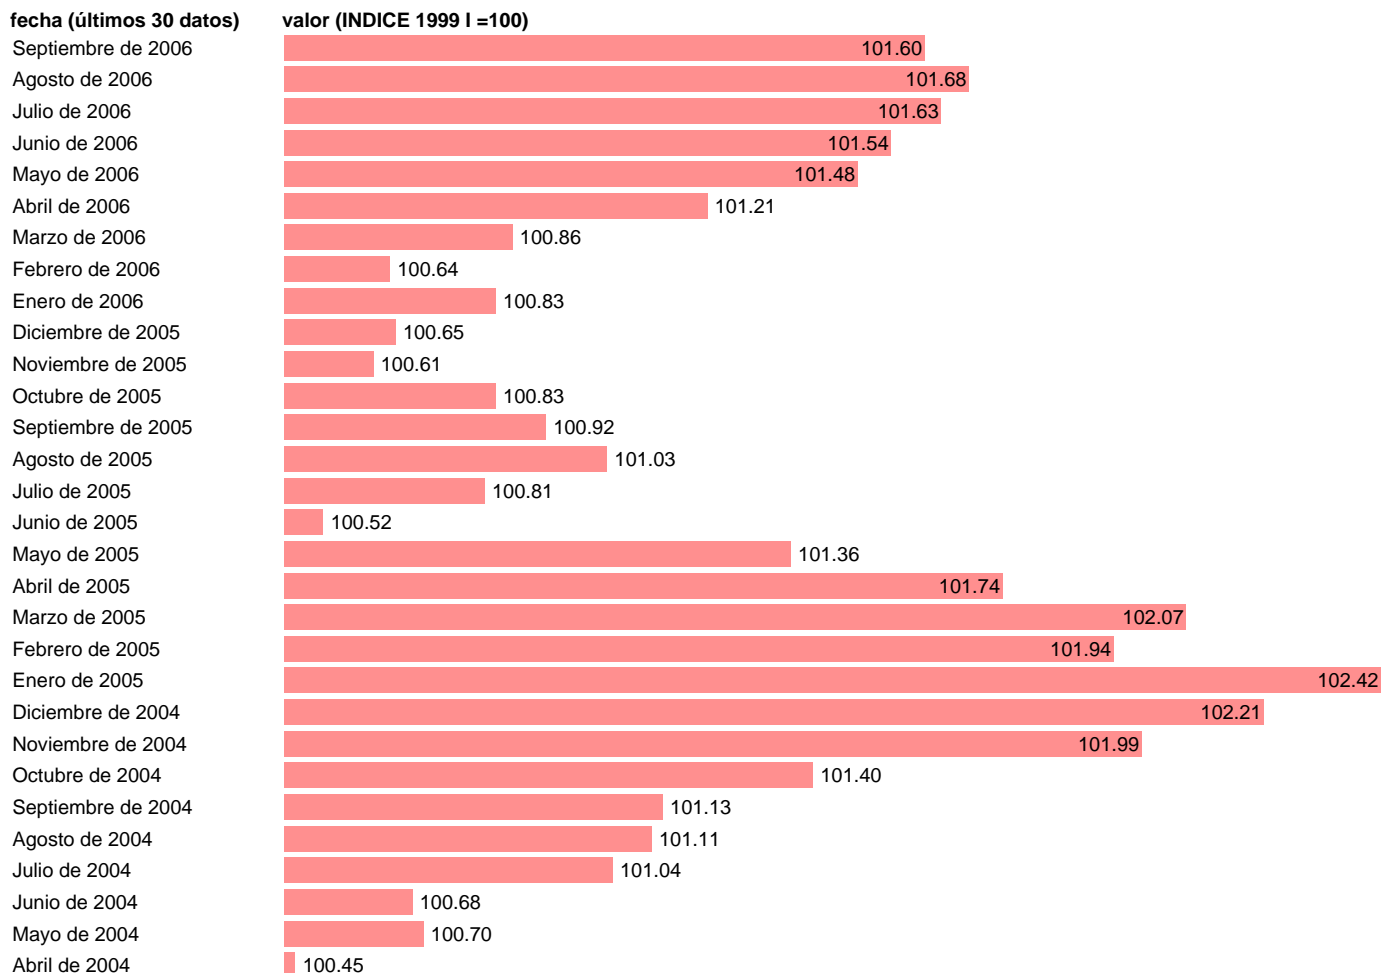

## INDICE COMPETITIVIDAD ESPAÑA FRENTE PAISES INDUSTRIALIZADOS

Estadística: [INDICE COMPETITIVIDAD ESPAÑA FRENTE PAISES INDUSTRIALIZADOS](#)

Enlace permanente (Permalink): <https://tematicas.org/M1/8h70085/>

Fuente: **BANCO ESPAÑA.**

Frecuencia: **Mensual.**

Unidades: **INDICE 1999 I =100.**

Datos disponibles desde **Enero de 1980** hasta **Septiembre de 2006.**

Valor más alto alcanzado en Agosto de 1990: **131.45.**

Valor más bajo alcanzado en Diciembre de 1983: **87.47.**

[Pulse aquí](#) para acceder a los datos completos actualizados y a la representación gráfica estadística.