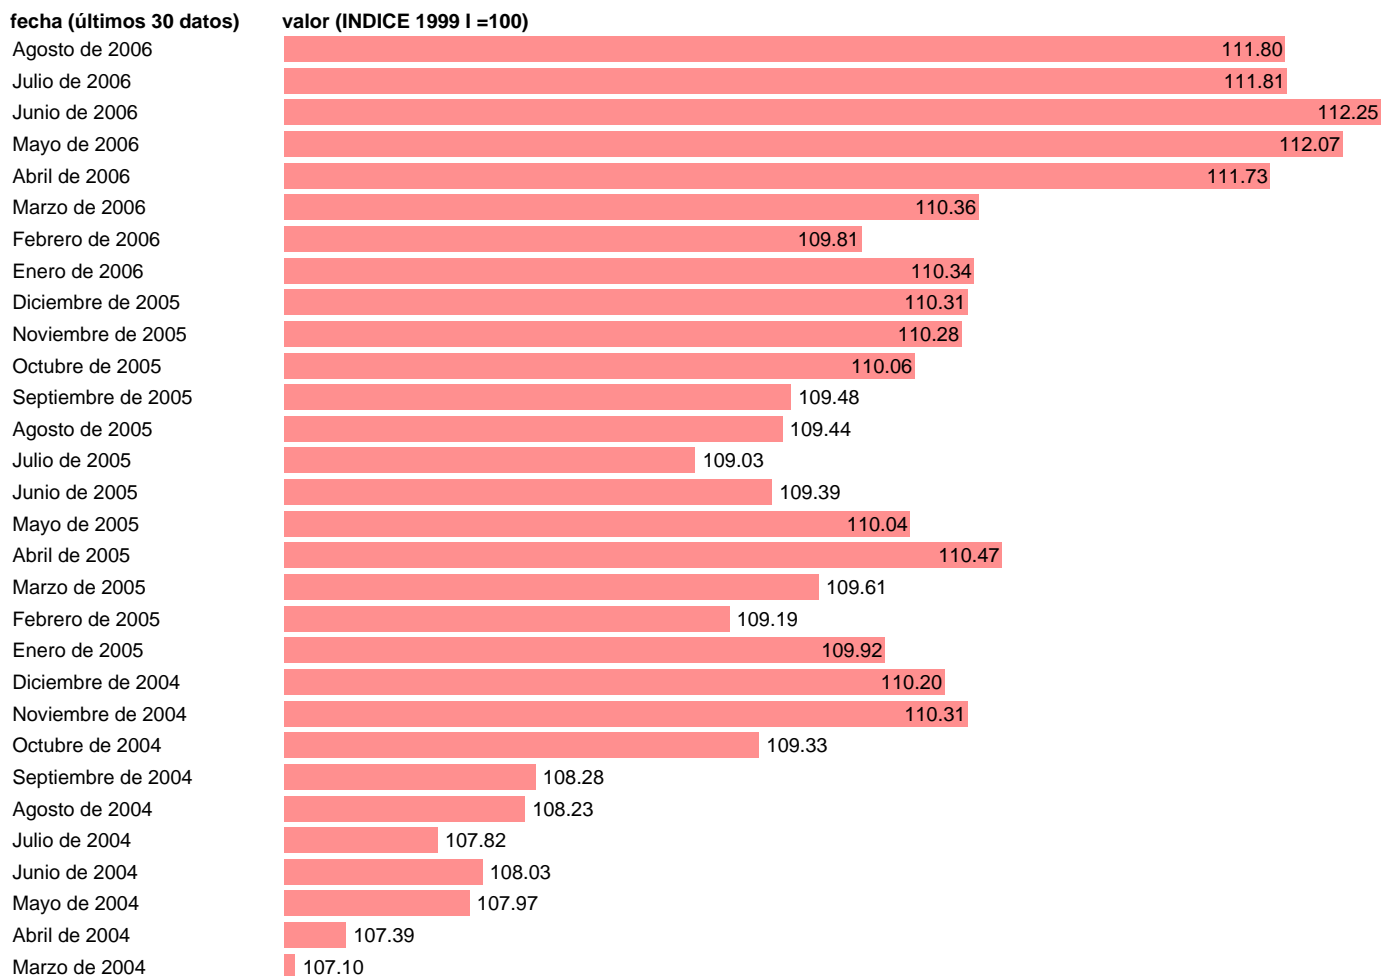

INDICE COMPETITIVIDAD ESPAÑA FRENTE PAISES INDUSTRIALIZ (MED.CON PREC. CONSUMO)

Estadística: [INDICE COMPETITIVIDAD ESPAÑA FRENTE PAISES INDUSTRIALIZ \(MED.CON PREC. CONSUMO\)](#)

Enlace permanente (Permalink): <https://tematicas.org/M1/870183/>

Fuente: **BANCO ESPAÑA.**

Frecuencia: **Mensual.**

Unidades: **INDICE 1999 I =100.**

Datos disponibles desde **Enero de 1980** hasta **Agosto de 2006.**

Valor más alto alcanzado en Agosto de 1992: **120.23.**

Valor más bajo alcanzado en Julio de 1983: **74.06.**

[Pulse aquí](#) para acceder a los datos completos actualizados y a la representación gráfica estadística.