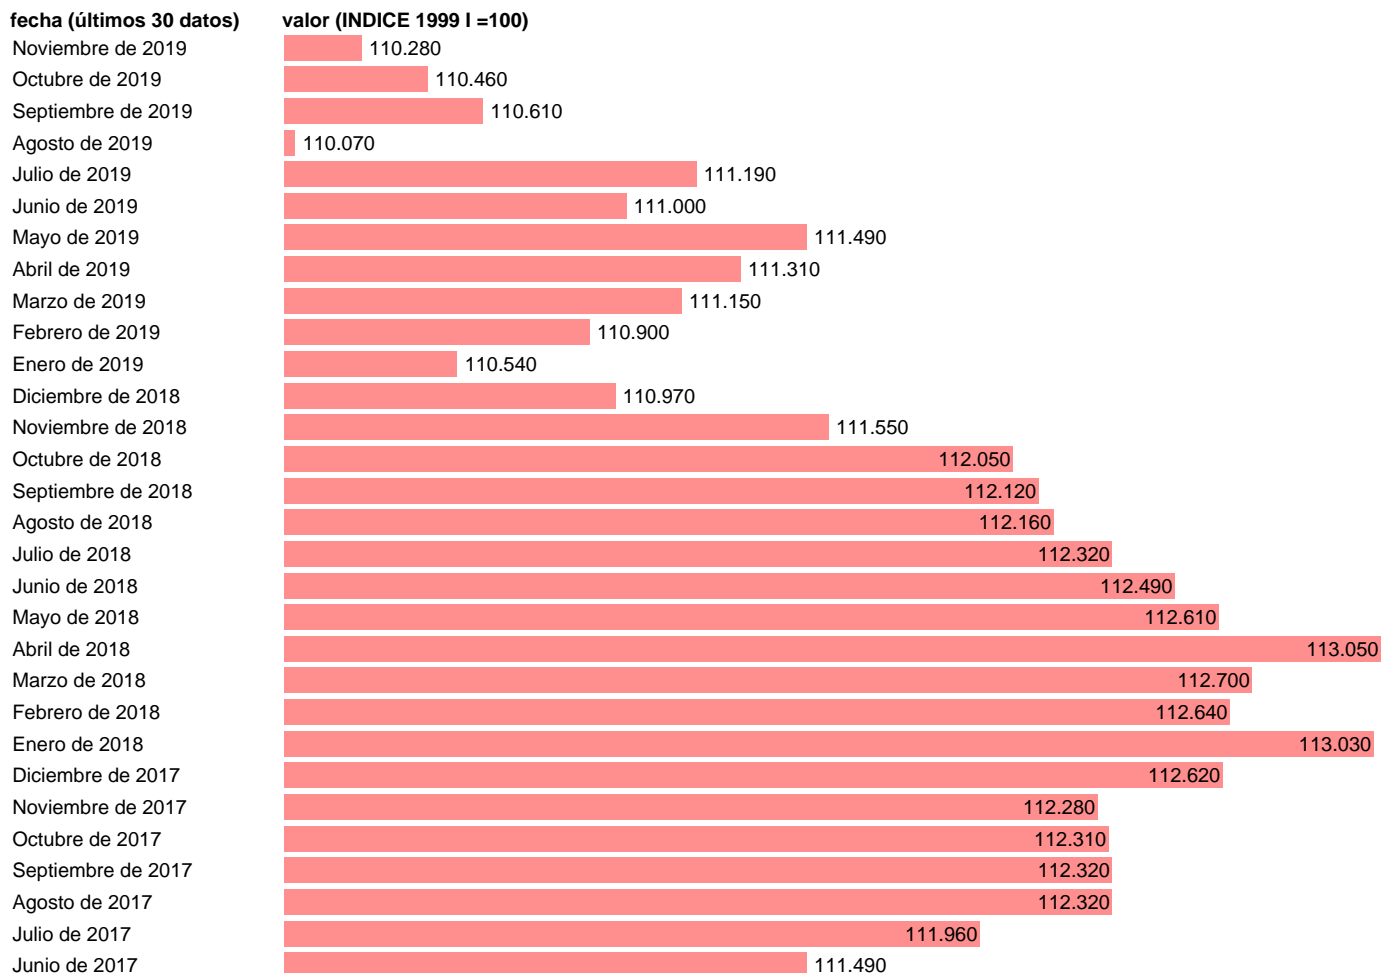

INDICE COMPETITIVIDAD ESPAÑA FRENTE OCDE (MEDIDO POR PRECIOS INDUST.)

Estadística: [INDICE COMPETITIVIDAD ESPAÑA FRENTE OCDE \(MEDIDO POR PRECIOS INDUST.\)](#)

Enlace permanente (Permalink): <https://tematicas.org/M1/871082/>

Fuente: **BANCO ESPAÑA.**

Frecuencia: **Mensual.**

Unidades: **INDICE 1999 I =100.**

Datos disponibles desde **Enero de 1998** hasta **Noviembre de 2019.**

Valor más alto alcanzado en Abril de 2018: **113.05.**

Valor más bajo alcanzado en Octubre de 2000: **96.31.**

[Pulse aquí](#) para acceder a los datos completos actualizados y a la representación gráfica estadística.