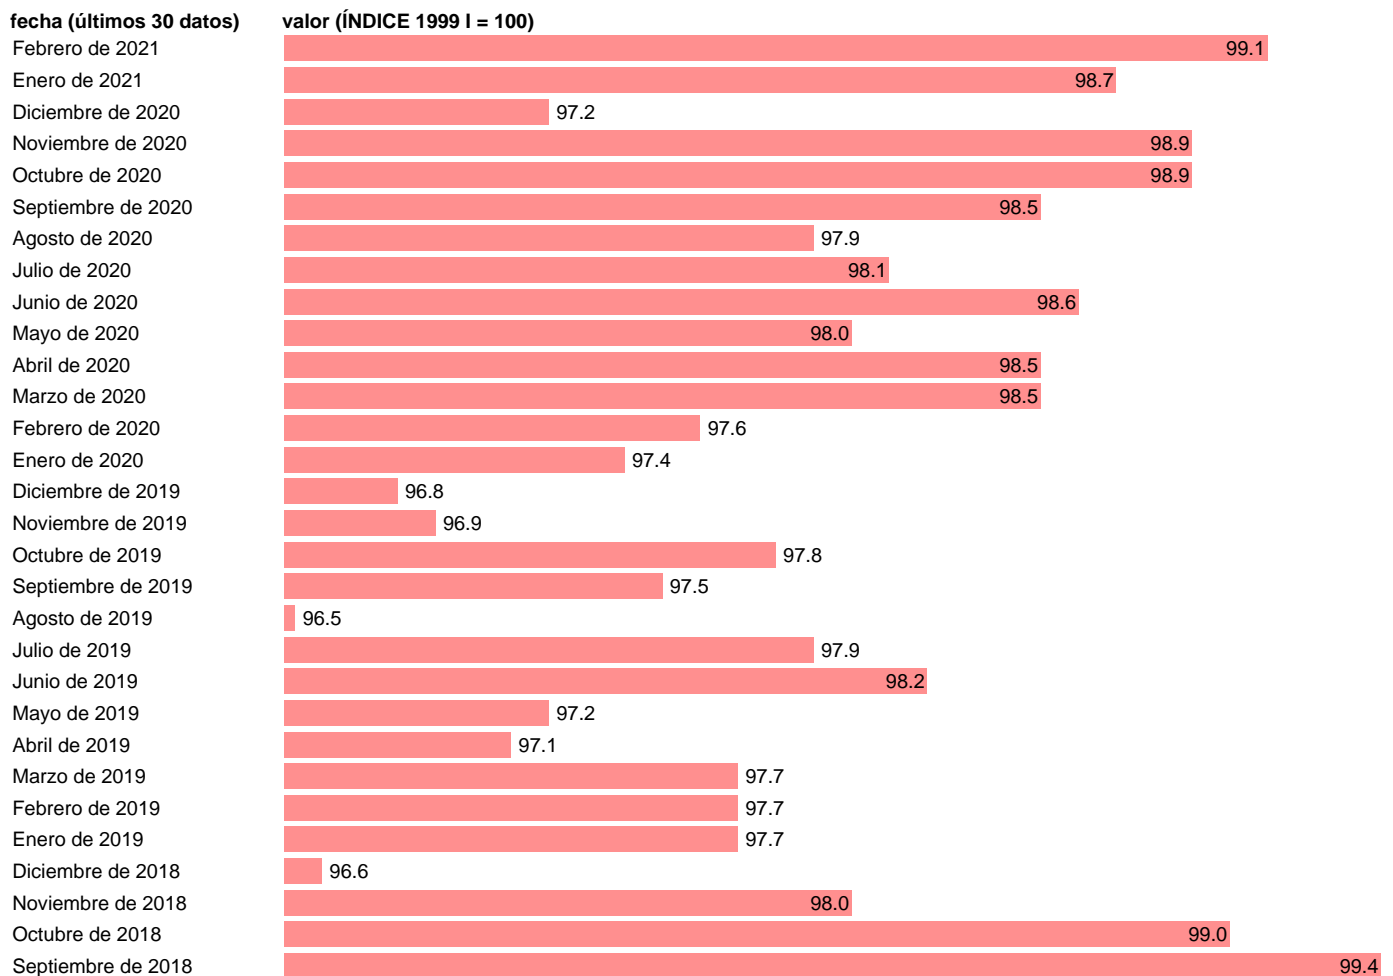

ÍNDICE COMPETITIVIDAD ESPAÑA FRENTE A UE-28 (MEDIDO CON VALORES UNIT. EXPORT)

Estadística: [ÍNDICE COMPETITIVIDAD ESPAÑA FRENTE A UE-28 \(MEDIDO CON VALORES UNIT. EXPORT\)](#)

Enlace permanente (Permalink): <https://tematicas.org/M1/550180b/>

Notas: **ACTUALIZA: SGPE (ÁREA SECTOR EXTERIOR)**

Fuente: **BANCO ESPAÑA.**

Frecuencia: **Mensual.**

Unidades: **ÍNDICE 1999 I = 100.**

Datos disponibles desde **Enero de 1999** hasta **Febrero de 2021**.

Valor más alto alcanzado en Agosto de 2008: **105.**

Valor más bajo alcanzado en Agosto de 2019: **96.5.**

[Pulse aquí](#) para acceder a los datos completos actualizados y a la representación gráfica estadística.