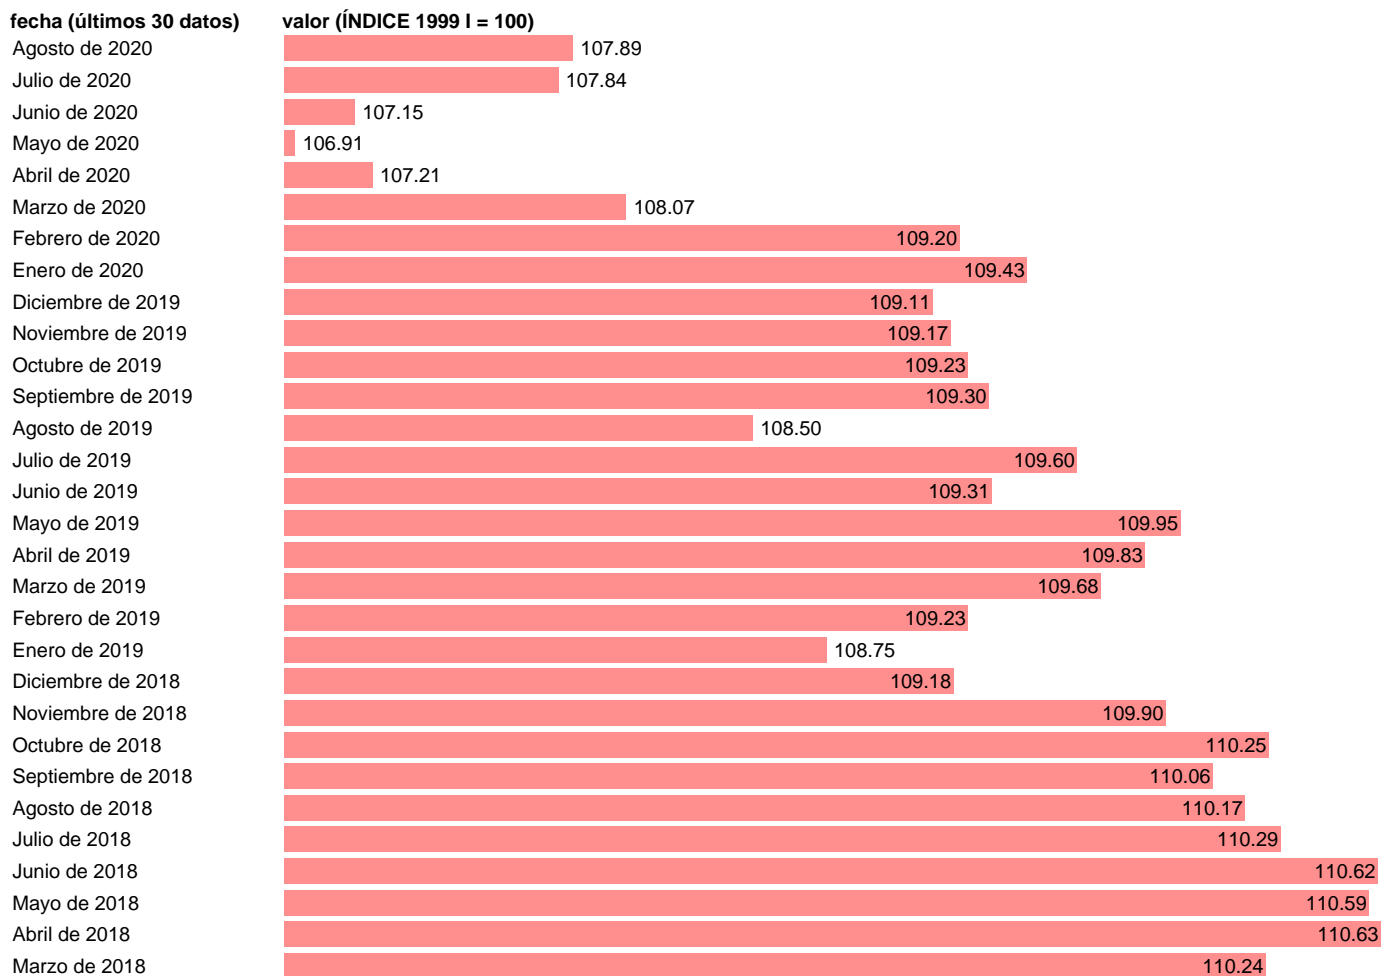

ÍNDICE COMPETITIVIDAD DE ESPAÑA FRENTE A UEM (MEDIDO CON IPRI)

Estadística: [ÍNDICE COMPETITIVIDAD DE ESPAÑA FRENTE A UEM \(MEDIDO CON IPRI\)](#)

Enlace permanente (Permalink): <https://tematicas.org/M1/550481/>

Notas: **ACTUALIZA: SGPE (ÁREA SECTOR EXTERIOR)**

Fuente: **BANCO DE ESPAÑA.**

Frecuencia: **Mensual.**

Unidades: **ÍNDICE 1999 I = 100.**

Datos disponibles desde **Enero de 1998** hasta **Agosto de 2020**.

Valor más alto alcanzado en Junio de 2015: **110.64**.

Valor más bajo alcanzado en Mayo de 1998: **99.3**.

[Pulse aquí](#) para acceder a los datos completos actualizados y a la representación gráfica estadística.