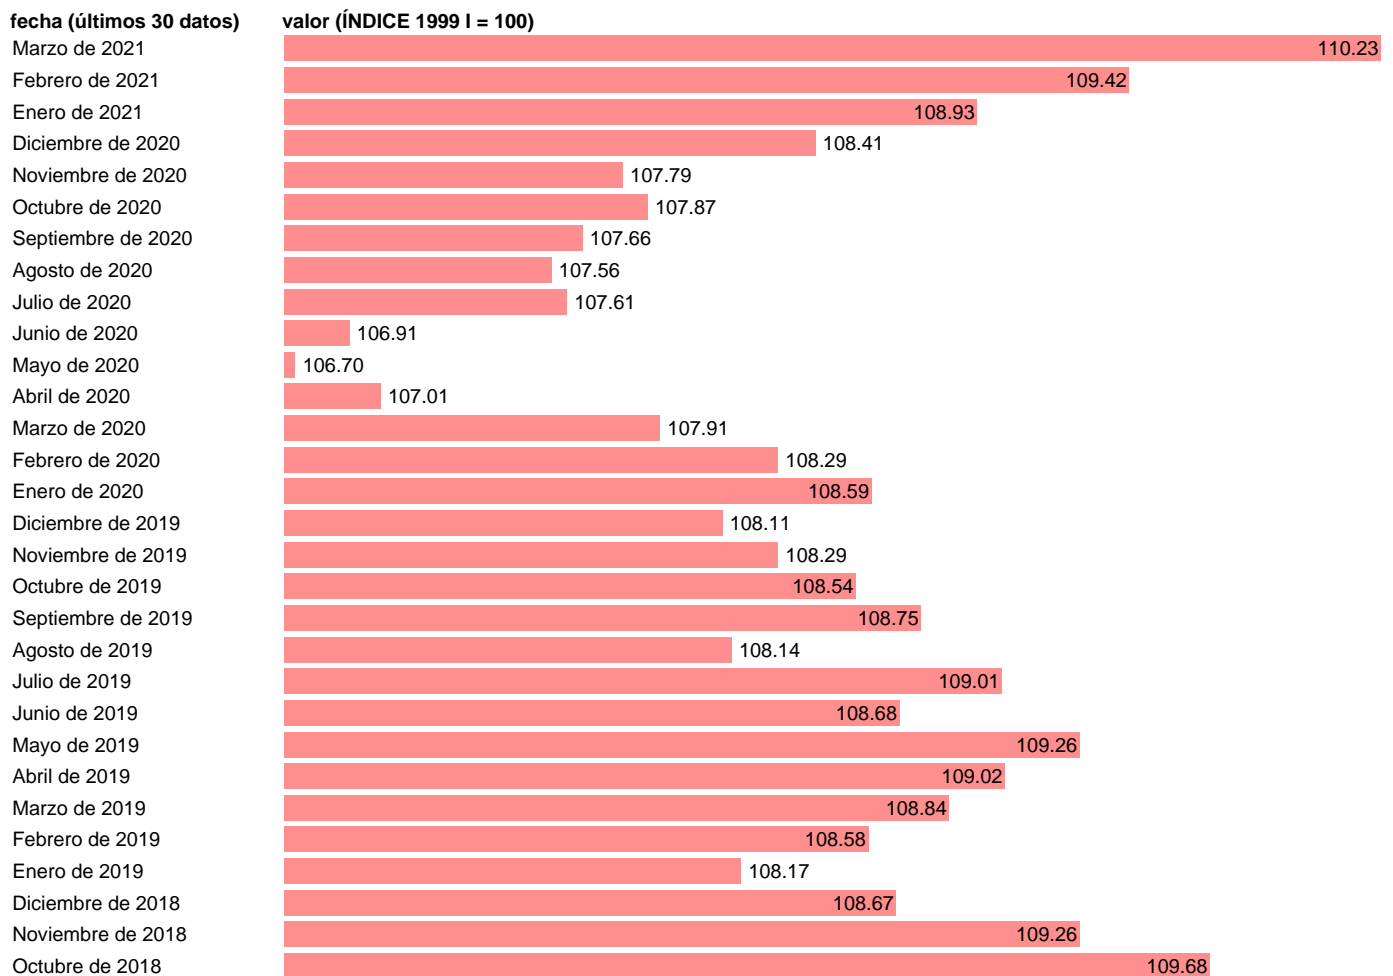

## ÍNDICE COMPETITIVIDAD DE ESPAÑA FRENTE A UE-28 (MEDIDO CON IPRI)

Estadística: [ÍNDICE COMPETITIVIDAD DE ESPAÑA FRENTE A UE-28 \(MEDIDO CON IPRI\)](#)

Enlace permanente (Permalink): <https://tematicas.org/M1/550480b/>

Notas: **ACTUALIZA: SGPE (ÁREA SECTOR EXTERIOR)**

Fuente: **BANCO DE ESPAÑA.**

Frecuencia: **Mensual.**

Unidades: **ÍNDICE 1999 I = 100.**

Datos disponibles desde **Enero de 1998** hasta **Marzo de 2021**.

Valor más alto alcanzado en Marzo de 2021: **110.23**.

Valor más bajo alcanzado en Abril de 1998: **98.52**.

[Pulse aquí](#) para acceder a los datos completos actualizados y a la representación gráfica estadística.