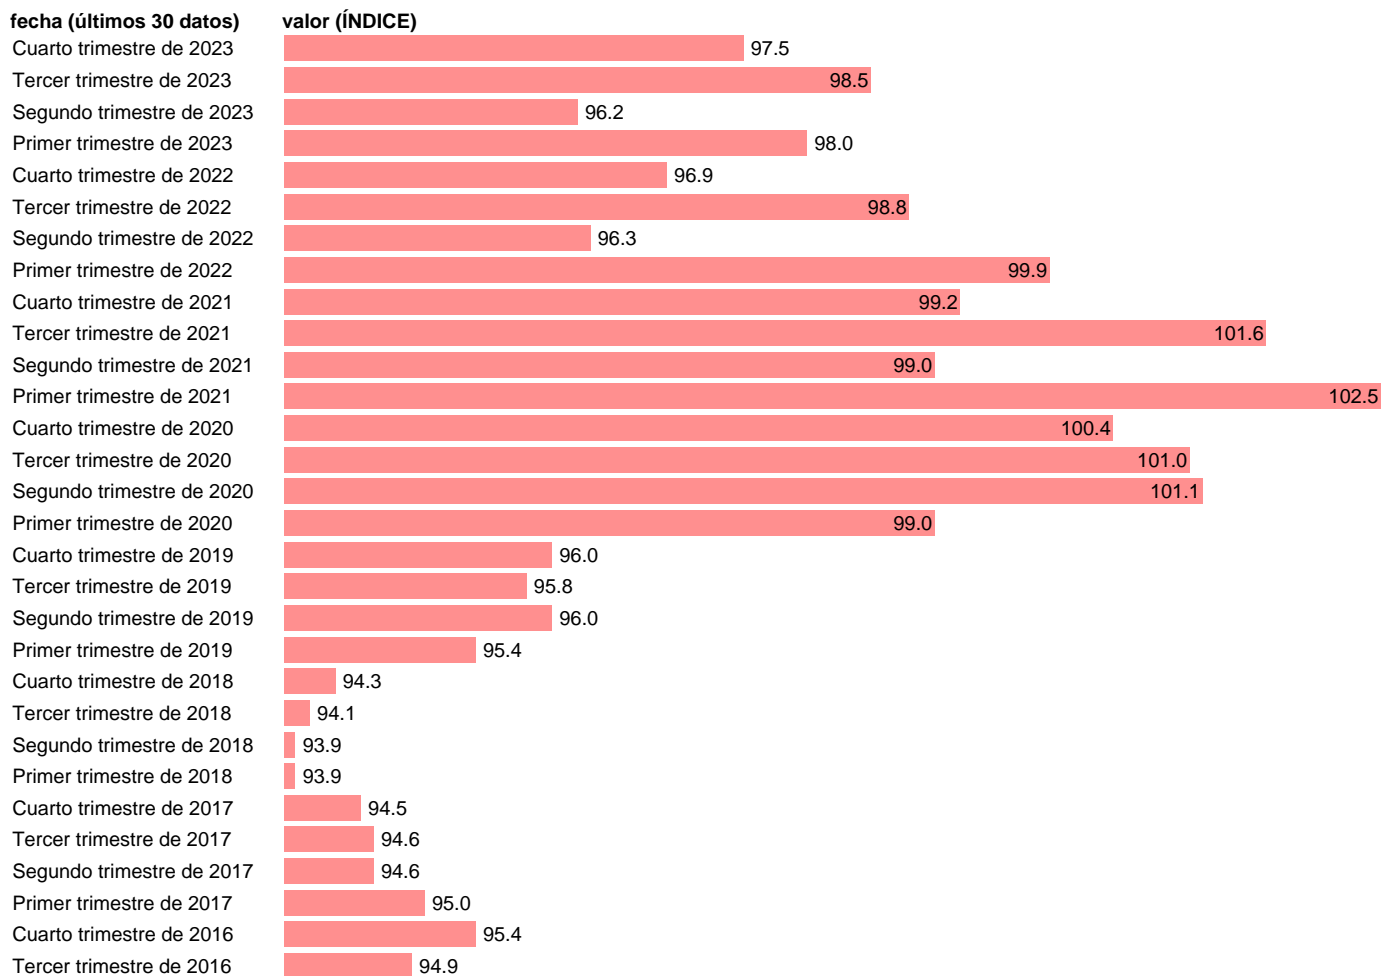

## INDICE COMPETITIVIDAD ESPAÑA. FRENTE UE. MEDIDO CON CLU

Estadística: [INDICE COMPETITIVIDAD ESPAÑA. FRENTE UE. MEDIDO CON CLU](#)

Enlace permanente (Permalink): <https://tematicas.org/M1/550580/>

Notas: [www.bde.es/webbe/es/estadisticas/compartido/docs/notcp20.pdf](http://www.bde.es/webbe/es/estadisticas/compartido/docs/notcp20.pdf).

Fuente: **BANCO DE ESPAÑA.**

Frecuencia: **Trimestral.**

Unidades: **ÍNDICE.**

Datos disponibles desde **Primer trimestre de 1996** hasta **Cuarto trimestre de 2023**.

Valor más alto alcanzado en Primer trimestre de 2008: **113.1**.

Valor más bajo alcanzado en Primer trimestre de 2018: **93.9**.

[Pulse aquí](#) para acceder a los datos completos actualizados y a la representación gráfica estadística.