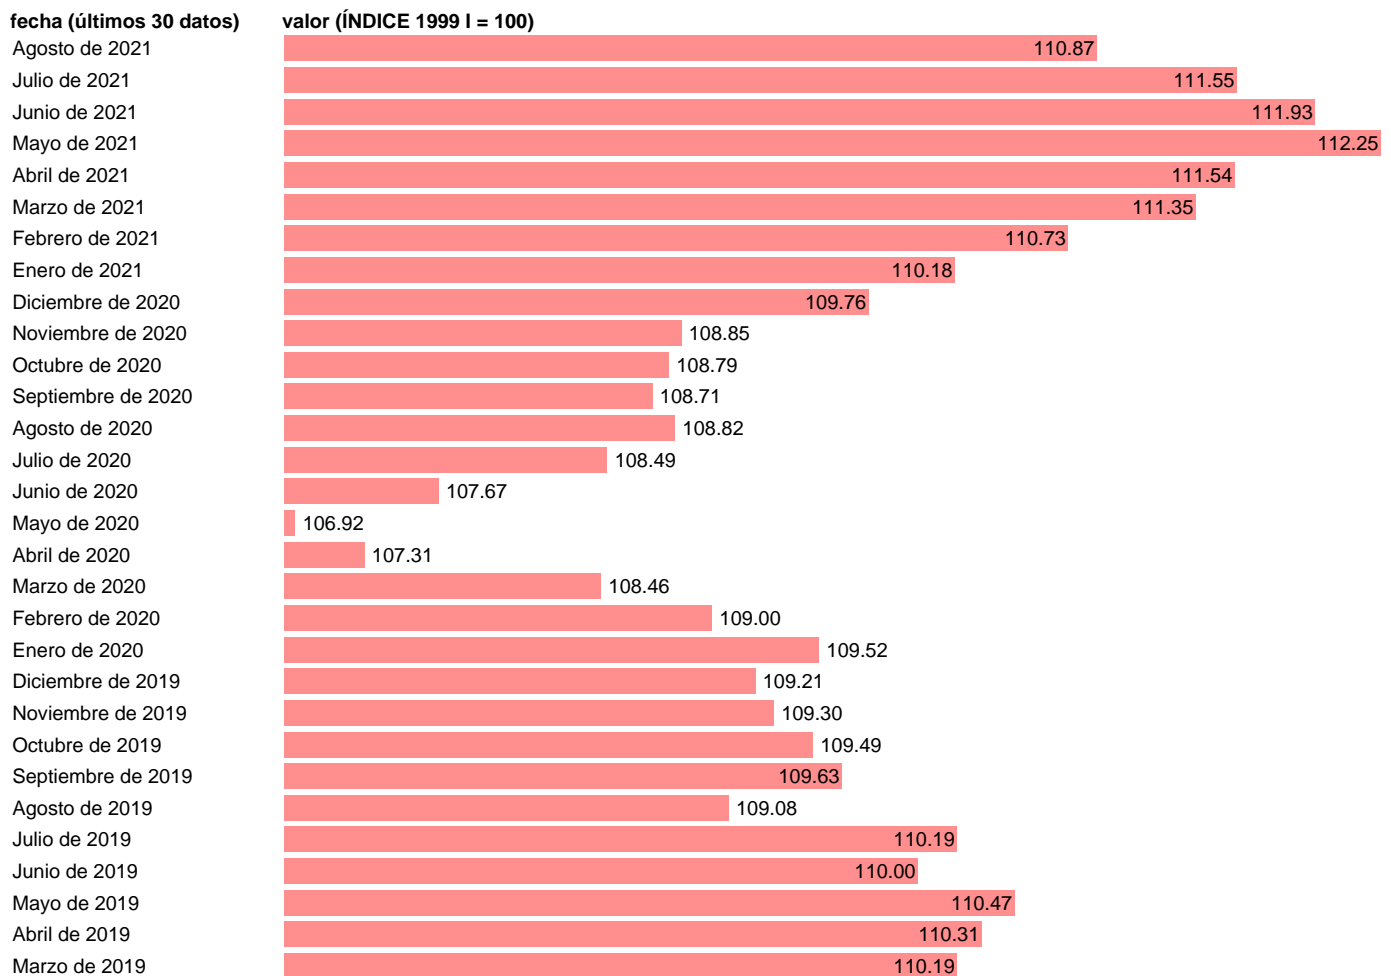

ÍNDICE COMPETITIVIDAD DE ESPAÑA FRENTE A OCDE (MEDIDO CON IPRI)

Estadística: [ÍNDICE COMPETITIVIDAD DE ESPAÑA FRENTE A OCDE \(MEDIDO CON IPRI\)](#)

Enlace permanente (Permalink): <https://tematicas.org/M1/550482/>

Notas: **ACTUALIZA: SGPE (ÁREA SECTOR EXTERIOR)**

Fuente: **BANCO DE ESPAÑA.**

Frecuencia: **Mensual.**

Unidades: **ÍNDICE 1999 I = 100.**

Datos disponibles desde **Enero de 1995** hasta **Agosto de 2021**.

Valor más alto alcanzado en Julio de 2008: **112.58**.

Valor más bajo alcanzado en Octubre de 1997: **96.23**.

[Pulse aquí](#) para acceder a los datos completos actualizados y a la representación gráfica estadística.