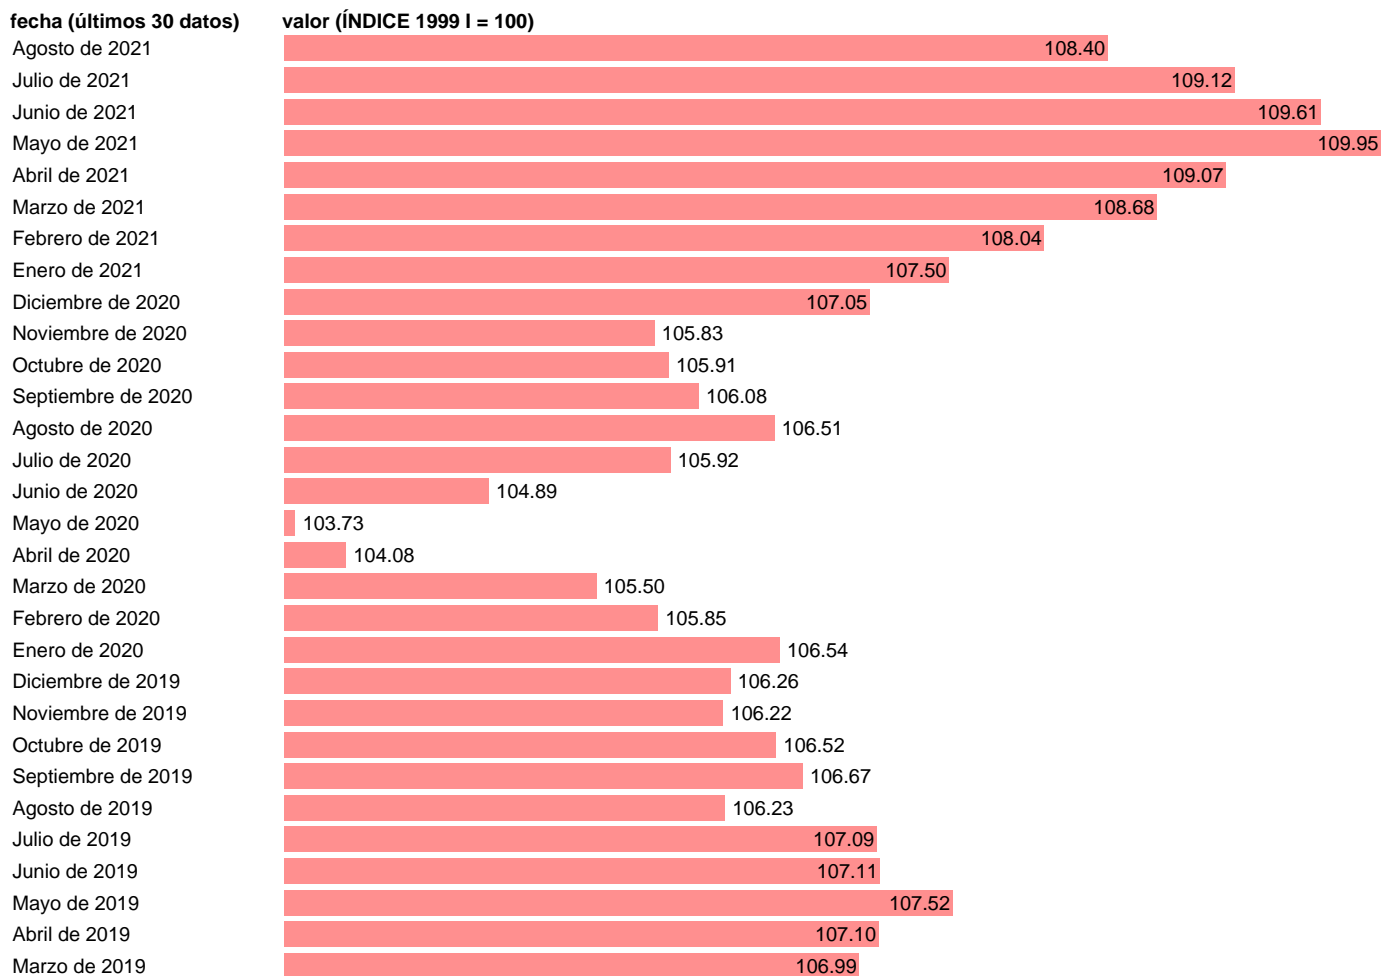

ÍNDICE COMPET. ESPAÑA FRENTE A P. INDUSTRIALIZADOS (MEDIDO CON IPRI)

Estadística: [ÍNDICE COMPET. ESPAÑA FRENTE A P. INDUSTRIALIZADOS \(MEDIDO CON IPRI\)](#)

Enlace permanente (Permalink): <https://tematicas.org/M1/550483/>

Notas: **ACTUALIZA: SGPE (ÁREA SECTOR EXTERIOR)**

Fuente: **BANCO DE ESPAÑA.**

Frecuencia: **Mensual.**

Unidades: **ÍNDICE 1999 I = 100.**

Datos disponibles desde **Enero de 1995** hasta **Agosto de 2021**.

Valor más alto alcanzado en Julio de 2008: **114.47**.

Valor más bajo alcanzado en Octubre de 1997: **94.77**.

[Pulse aquí](#) para acceder a los datos completos actualizados y a la representación gráfica estadística.