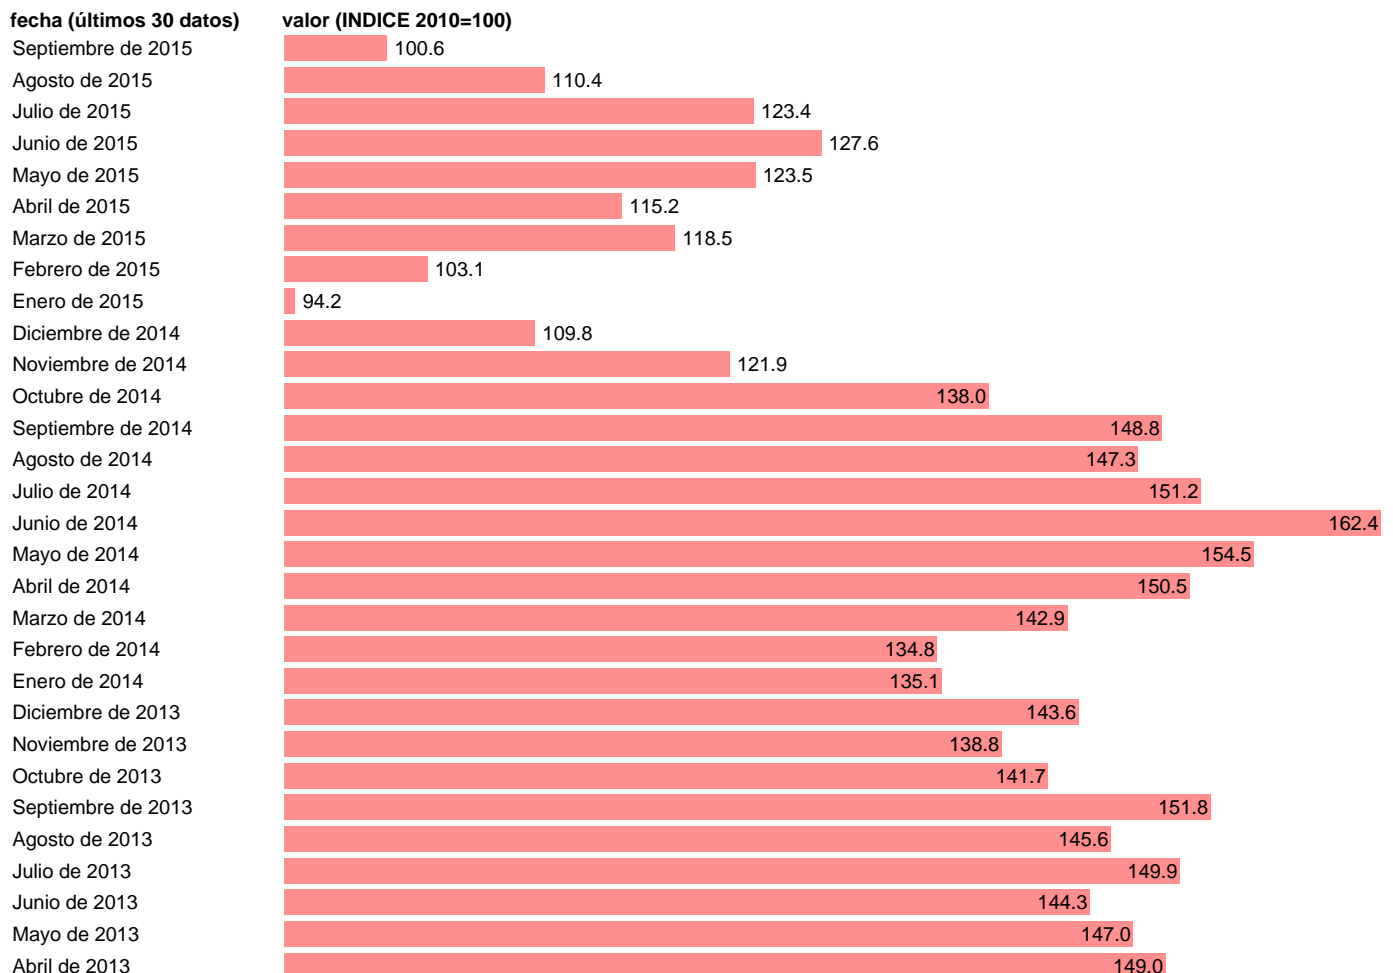

INDICE CIFRA NEGOCIOS INDUSTRIA ENERGIA

Estadística: [INDICE CIFRA NEGOCIOS INDUSTRIA ENERGIA](#)

Enlace permanente (Permalink): <https://tematicas.org/M1/249180/>

Notas: **ACTUALIZA: SGACPE (ÁREA COYUNTURA NACIONAL)**

Fuente: **INE.**

Frecuencia: **Mensual.**

Unidades: **INDICE 2010=100.**

Datos disponibles desde **Enero de 2002** hasta **Septiembre de 2015.**

Valor más alto alcanzado en Agosto de 2012: **180.3.**

Valor más bajo alcanzado en Febrero de 2002: **50.1.**

[Pulse aquí](#) para acceder a los datos completos actualizados y a la representación gráfica estadística.