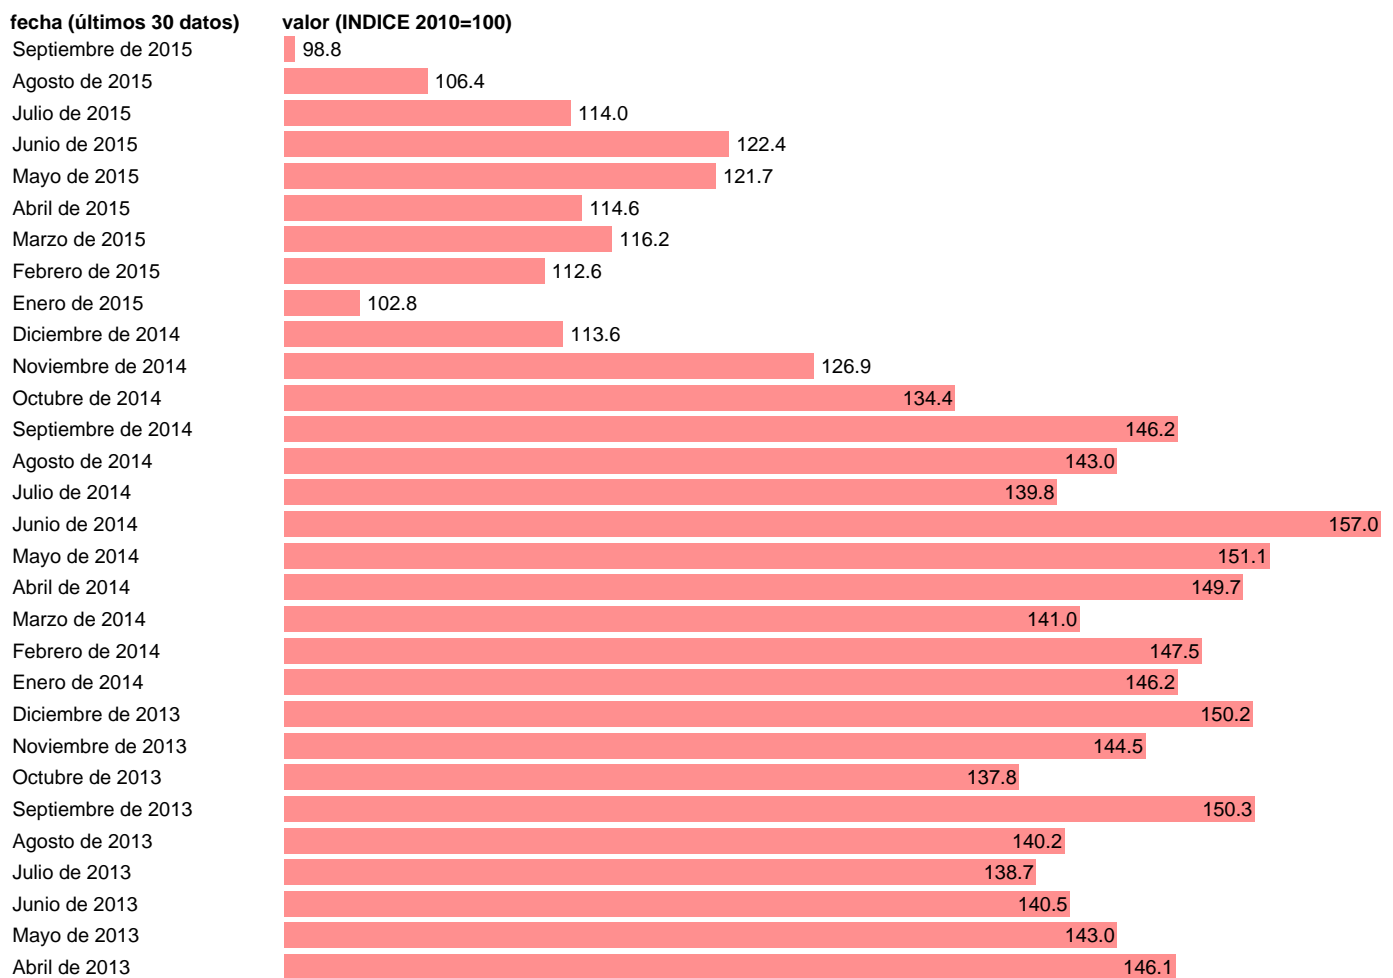

INDICE CIFRA NEGOCIOS INDUSTRIA ENERGIA CVEC

Estadística: [INDICE CIFRA NEGOCIOS INDUSTRIA ENERGIA CVEC](#)

Enlace permanente (Permalink): <https://tematicas.org/M1/249180.d/>

Notas: **ACTUALIZA: SGACPE (ÁREA COYUNTURA NACIONAL)**

Fuente: **INE.**

Frecuencia: **Mensual.**

Unidades: **INDICE 2010=100.**

Datos disponibles desde **Enero de 2002** hasta **Septiembre de 2015.**

Valor más alto alcanzado en Febrero de 2012: **173.5.**

Valor más bajo alcanzado en Enero de 2002: **54.5.**

[Pulse aquí](#) para acceder a los datos completos actualizados y a la representación gráfica estadística.