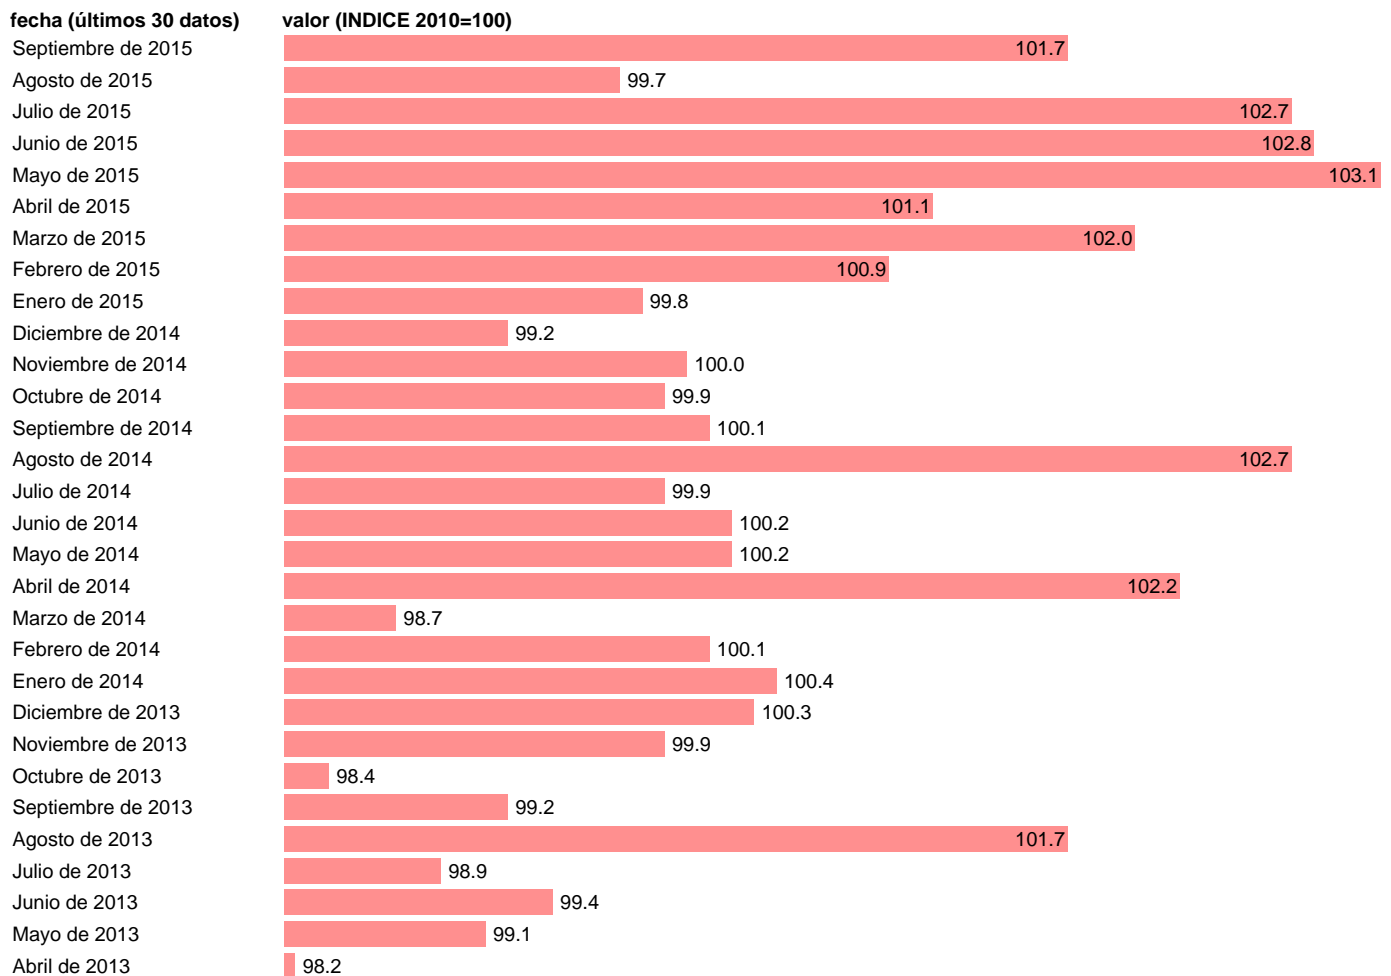

INDICE CIFRA NEGOCIOS INDUSTRIA CVEC

Estadística: [INDICE CIFRA NEGOCIOS INDUSTRIA CVEC](#)

Enlace permanente (Permalink): <https://tematicas.org/M1/249100.d/>

Notas: **ACTUALIZA:SGACPE (ÁREA COYUNTURA NACIONAL)**

Fuente: **INE.**

Frecuencia: **Mensual.**

Unidades: **INDICE 2010=100.**

Datos disponibles desde **Enero de 2002** hasta **Septiembre de 2015.**

Valor más alto alcanzado en Enero de 2008: **129.1.**

Valor más bajo alcanzado en Marzo de 2009: **91.4.**

[Pulse aquí](#) para acceder a los datos completos actualizados y a la representación gráfica estadística.