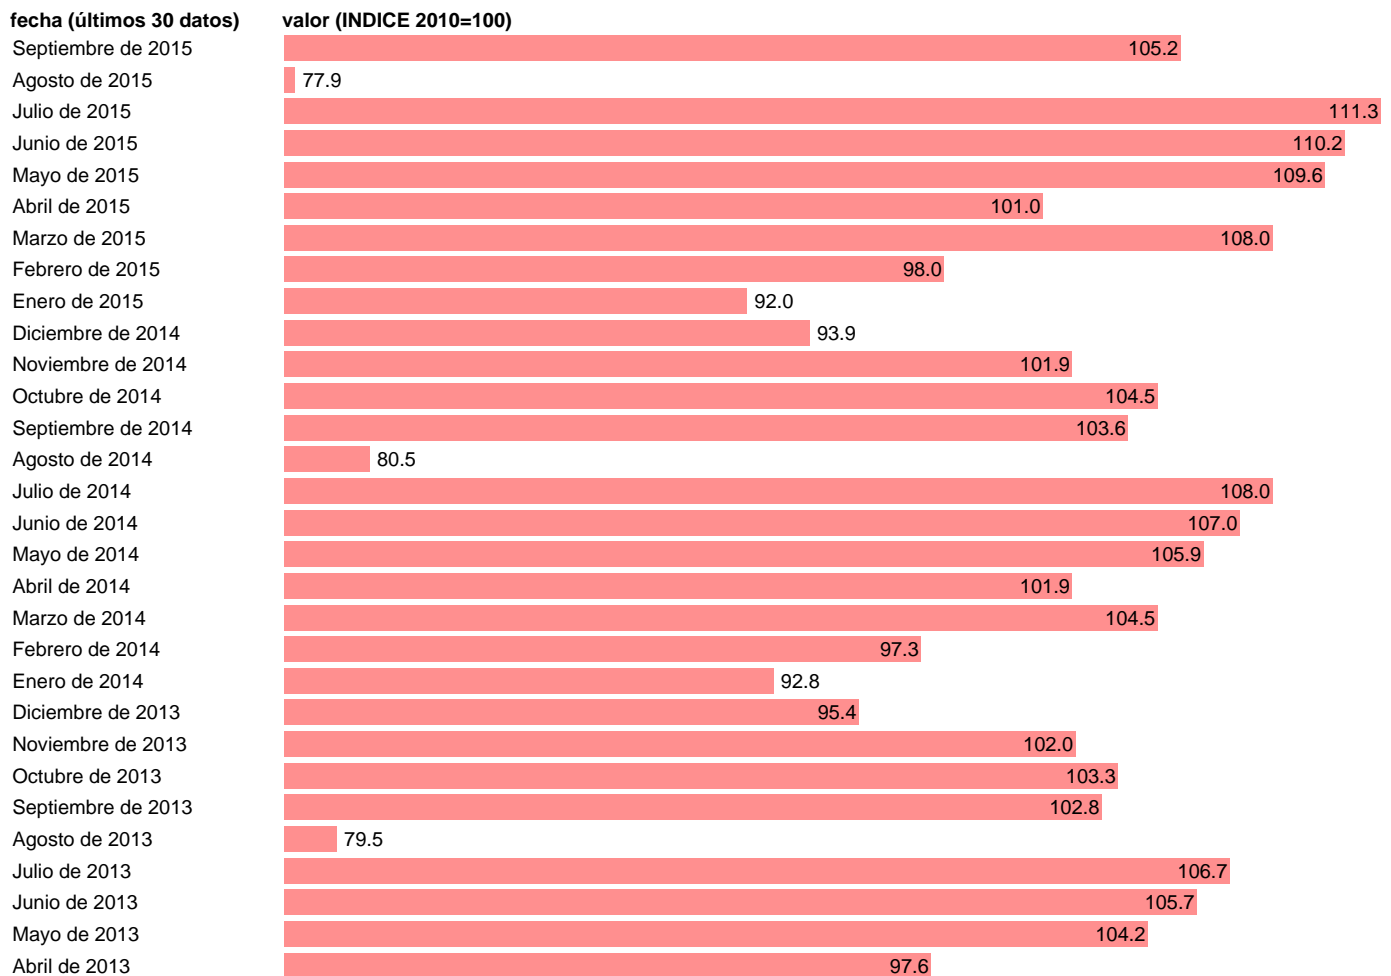

INDICE CIFRA NEGOCIOS INDUSTRIA CCAL

Estadística: [INDICE CIFRA NEGOCIOS INDUSTRIA CCAL](#)

Enlace permanente (Permalink): <https://tematicas.org/M1/249100cc/>

Notas: **ACTUALIZA:SGACPE (ÁREA COYUNTURA NACIONAL)**

Fuente: **INE.**

Frecuencia: **Mensual.**

Unidades: **INDICE 2010=100.**

Datos disponibles desde **Enero de 2002** hasta **Septiembre de 2015.**

Valor más alto alcanzado en Julio de 2008: **139.3.**

Valor más bajo alcanzado en Agosto de 2002: **69.**

[Pulse aquí](#) para acceder a los datos completos actualizados y a la representación gráfica estadística.