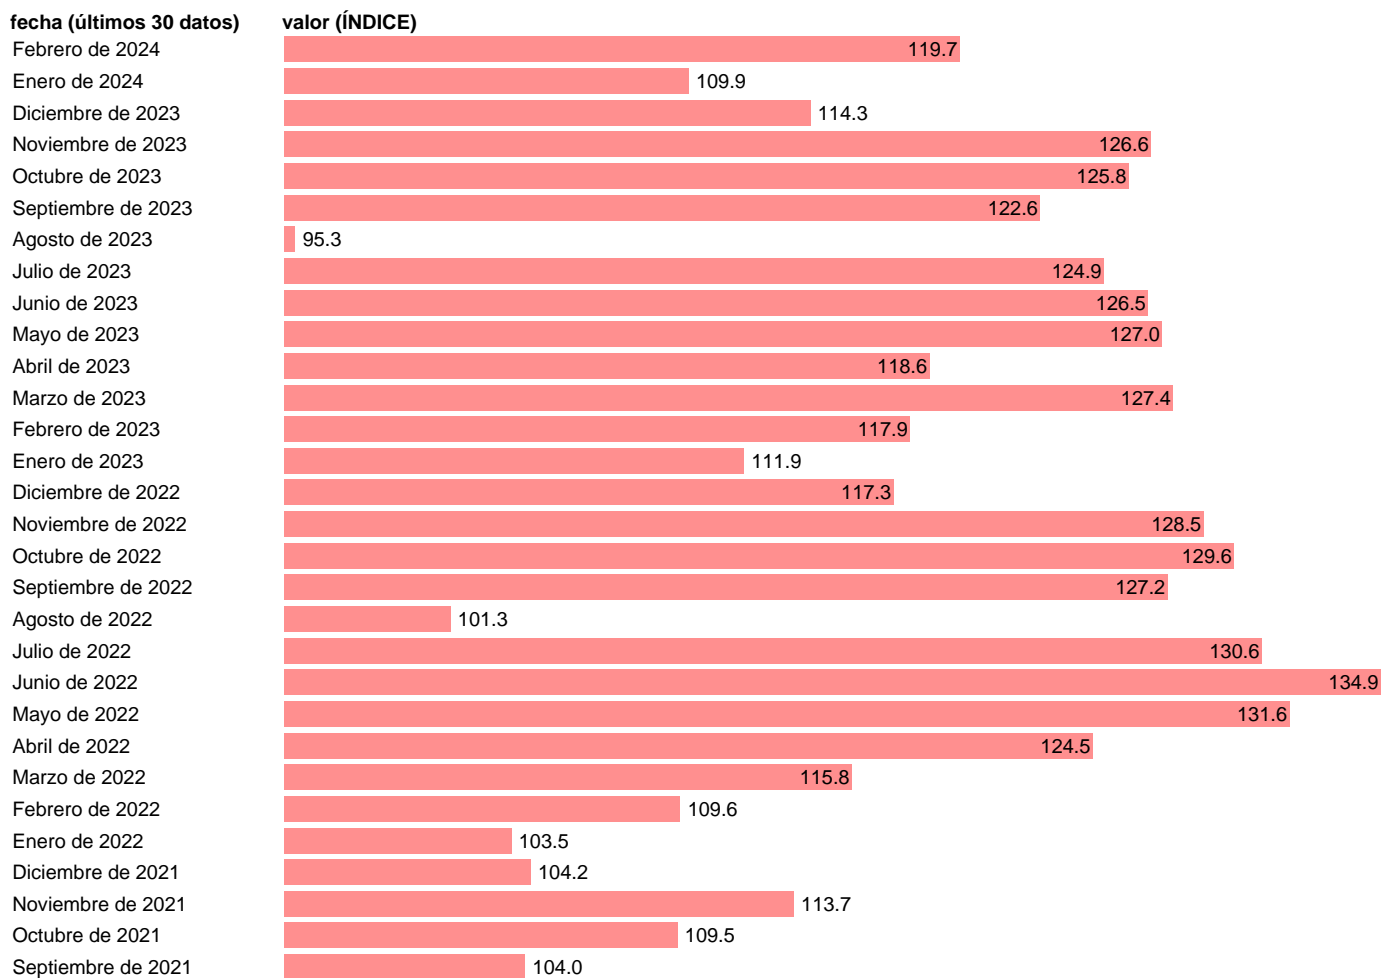

## INDICE CIFRA NEGOCIOS INDUSTRIAL. TOTAL. CCAL

Estadística: [INDICE CIFRA NEGOCIOS INDUSTRIAL. TOTAL. CCAL](#)

Enlace permanente (Permalink): <https://tematicas.org/M1/223100cc/>

Notas: [Índice de Cifra de Negocios Industrial \(www.ine.es/dyngs/IOE/es/operacion.htm?numinv=30052\)](http://www.ine.es/dyngs/IOE/es/operacion.htm?numinv=30052).

Fuente: **INE.**

Frecuencia: **Mensual.**

Unidades: **ÍNDICE.**

Datos disponibles desde **Enero de 2002** hasta **Febrero de 2024**.

Valor más alto alcanzado en Junio de 2022: **134.9**.

Valor más bajo alcanzado en Agosto de 2002: **57.9**.

[Pulse aquí](#) para acceder a los datos completos actualizados y a la representación gráfica estadística.