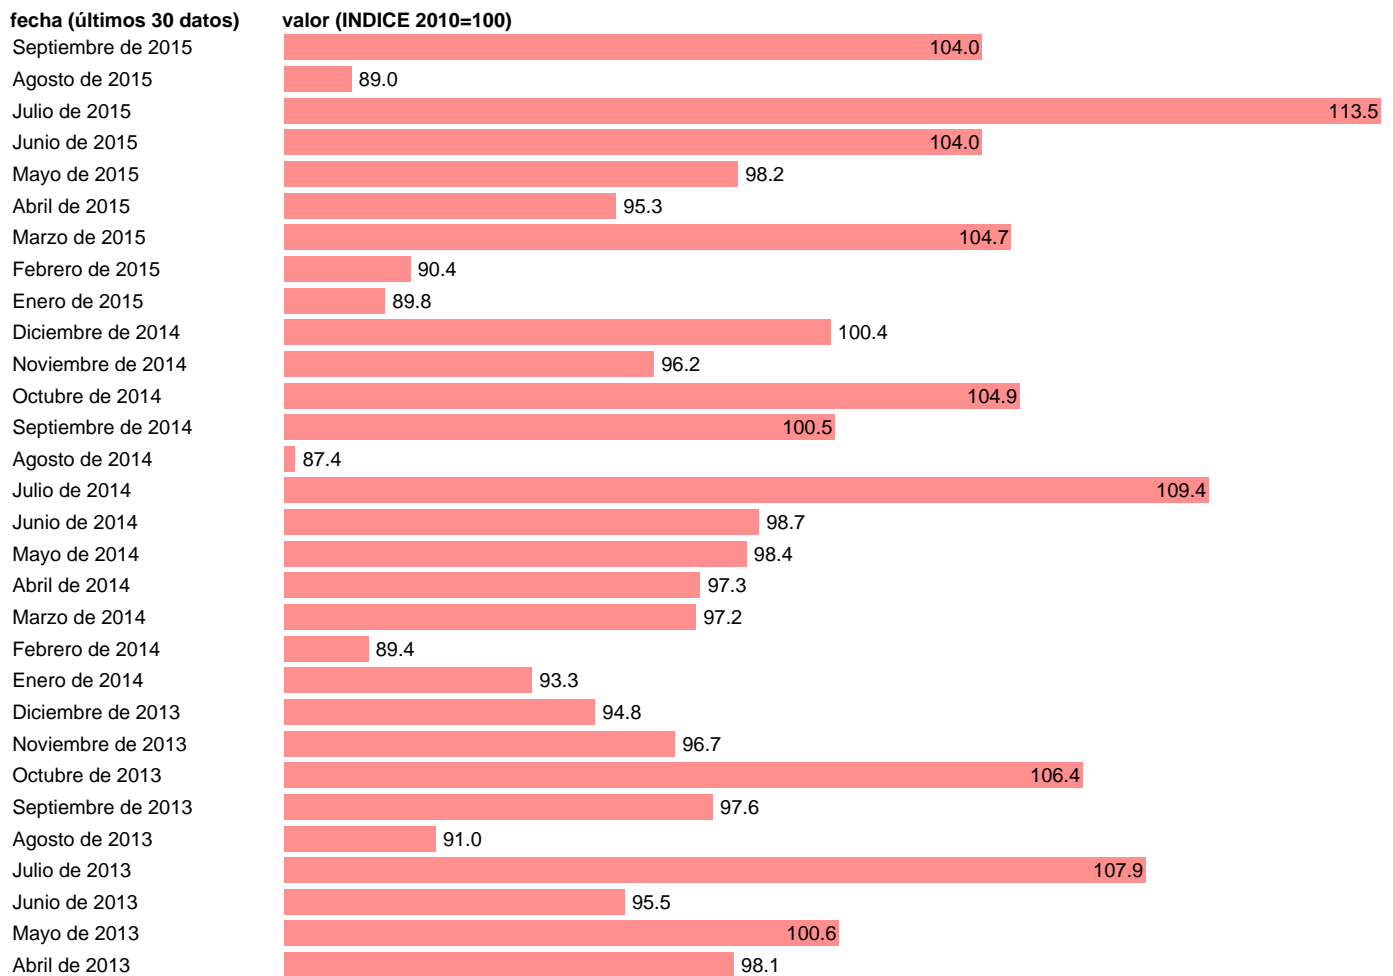

## INDICE CIFRA NEGOCIOS INDUSTRIA BIENES DE CONSUMO

Estadística: [INDICE CIFRA NEGOCIOS INDUSTRIA BIENES DE CONSUMO](#)

Enlace permanente (Permalink): <https://tematicas.org/M1/249150/>

Notas: **ACTUALIZA: SGACPE (ÁREA COYUNTURA NACIONAL)**

Fuente: **INE.**

Frecuencia: **Mensual.**

Unidades: **INDICE 2010=100.**

Datos disponibles desde **Enero de 2002** hasta **Septiembre de 2015.**

Valor más alto alcanzado en Julio de 2008: **128.5.**

Valor más bajo alcanzado en Agosto de 2003: **80.4.**

[Pulse aquí](#) para acceder a los datos completos actualizados y a la representación gráfica estadística.