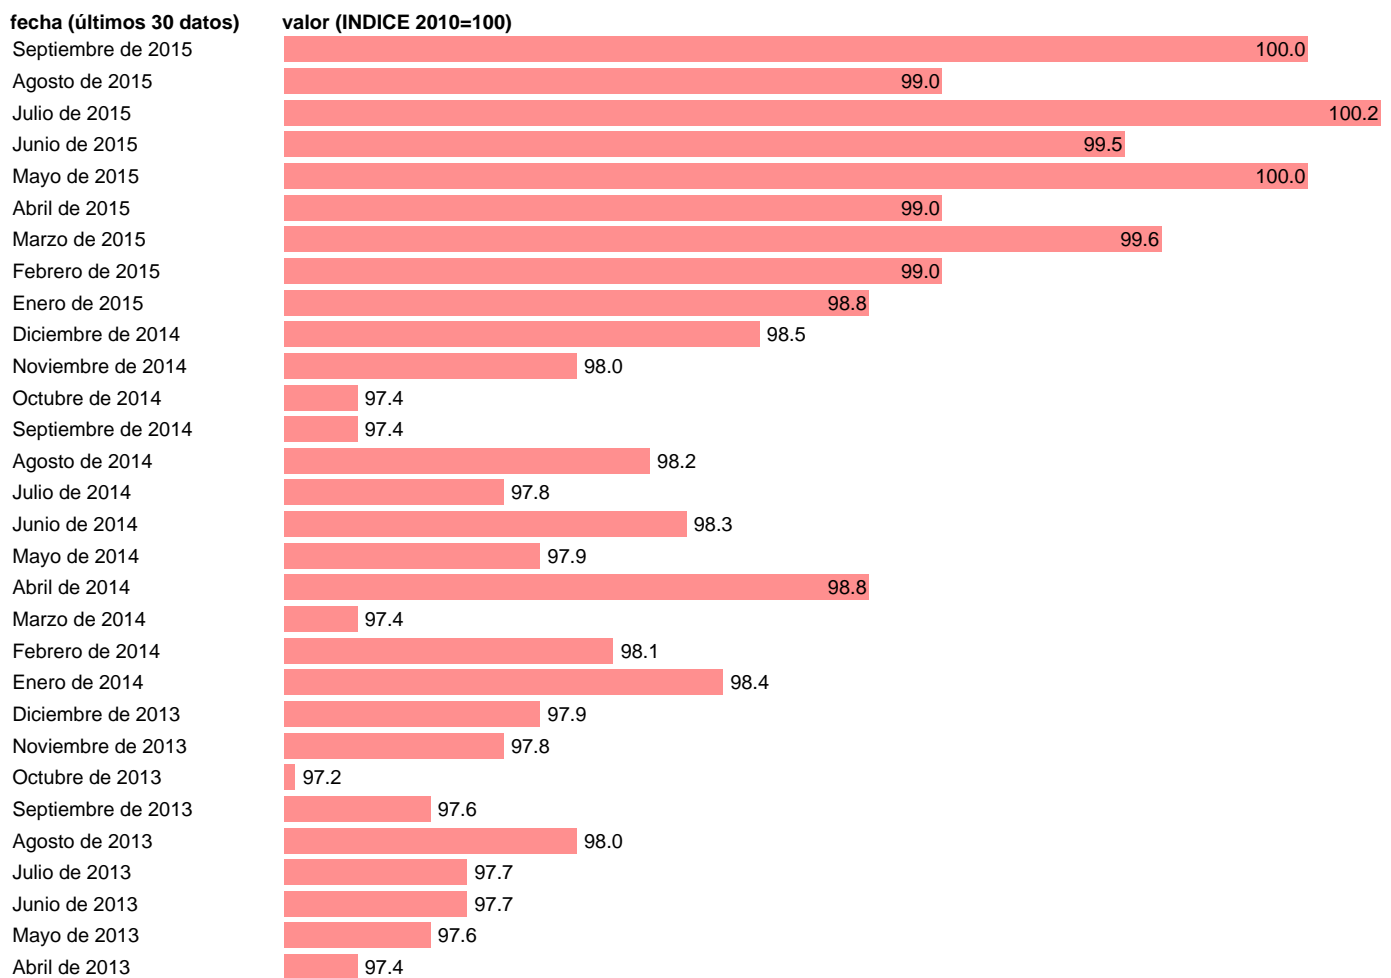

## INDICE CIFRA NEGOCIOS INDUSTRIA BIENES CONSUMO CVEC

Estadística: [INDICE CIFRA NEGOCIOS INDUSTRIA BIENES CONSUMO CVEC](#)

Enlace permanente (Permalink): <https://tematicas.org/M1/249150.d/>

Notas: **ACTUALIZA: SGACPE (ÁREA COYUNTURA NACIONAL)**

Fuente: **INE.**

Frecuencia: **Mensual.**

Unidades: **INDICE 2010=100.**

Datos disponibles desde **Enero de 2002** hasta **Septiembre de 2015.**

Valor más alto alcanzado en Marzo de 2008: **113.6.**

Valor más bajo alcanzado en Enero de 2002: **96.8.**

[Pulse aquí](#) para acceder a los datos completos actualizados y a la representación gráfica estadística.