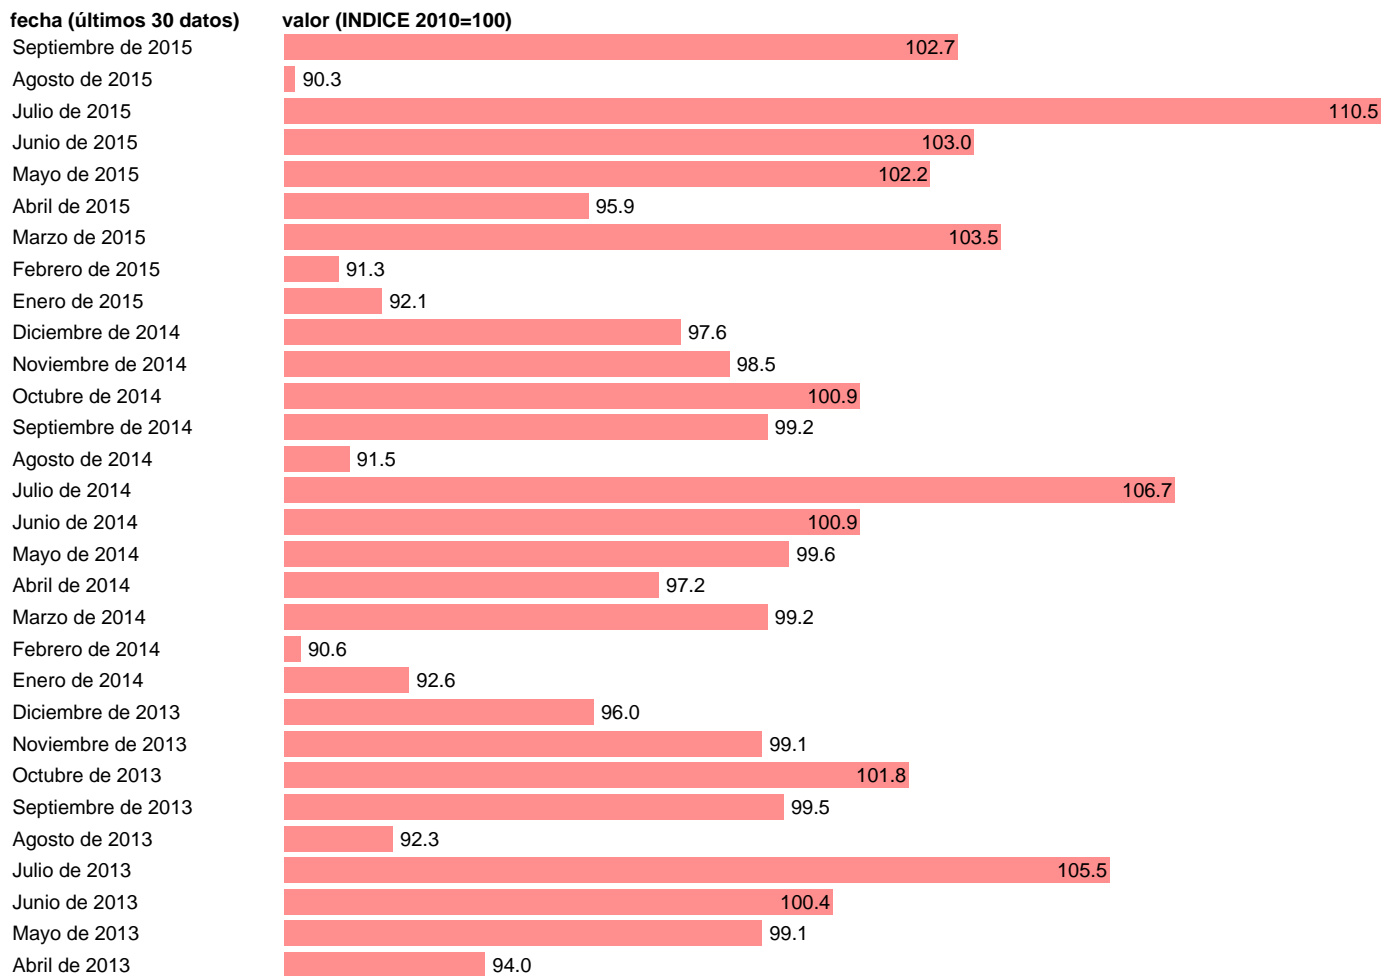

## INDICE CIFRA NEGOCIOS INDUSTRIA BIENES CONSUMO CCAL

Estadística: [INDICE CIFRA NEGOCIOS INDUSTRIA BIENES CONSUMO CCAL](#)

Enlace permanente (Permalink): <https://tematicas.org/M1/249150cc/>

Notas: **ACTUALIZA: SGACPE (ÁREA COYUNTURA NACIONAL)**

Fuente: **INE.**

Frecuencia: **Mensual.**

Unidades: **INDICE 2010=100.**

Datos disponibles desde **Enero de 2002** hasta **Septiembre de 2015.**

Valor más alto alcanzado en Julio de 2008: **126.2.**

Valor más bajo alcanzado en Agosto de 2002: **81.9.**

[Pulse aquí](#) para acceder a los datos completos actualizados y a la representación gráfica estadística.