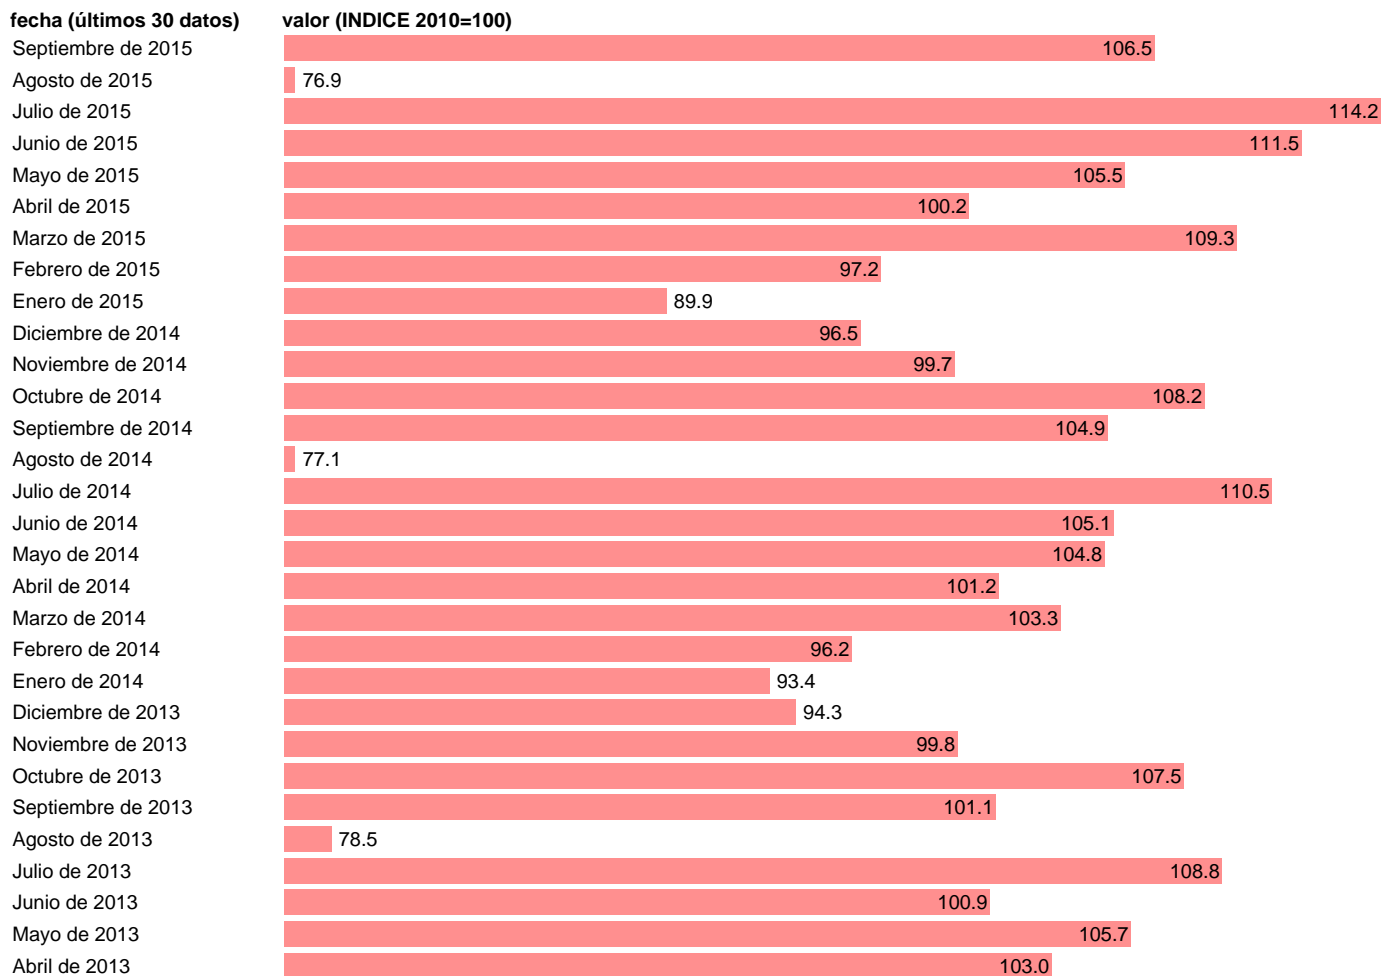

INDICE CIFRA NEGOCIOS EN LA INDUSTRIA

Estadística: [INDICE CIFRA NEGOCIOS EN LA INDUSTRIA](#)

Enlace permanente (Permalink): <https://tematicas.org/M1/249100/>

Notas: **ACTUALIZA:SGACPE (ÁREA COYUNTURA NACIONAL)**

Fuente: **INE.**

Frecuencia: **Mensual.**

Unidades: **INDICE 2010=100.**

Datos disponibles desde **Enero de 2002** hasta **Septiembre de 2015.**

Valor más alto alcanzado en Julio de 2008: **141.6.**

Valor más bajo alcanzado en Agosto de 2003: **66.8.**

[Pulse aquí](#) para acceder a los datos completos actualizados y a la representación gráfica estadística.