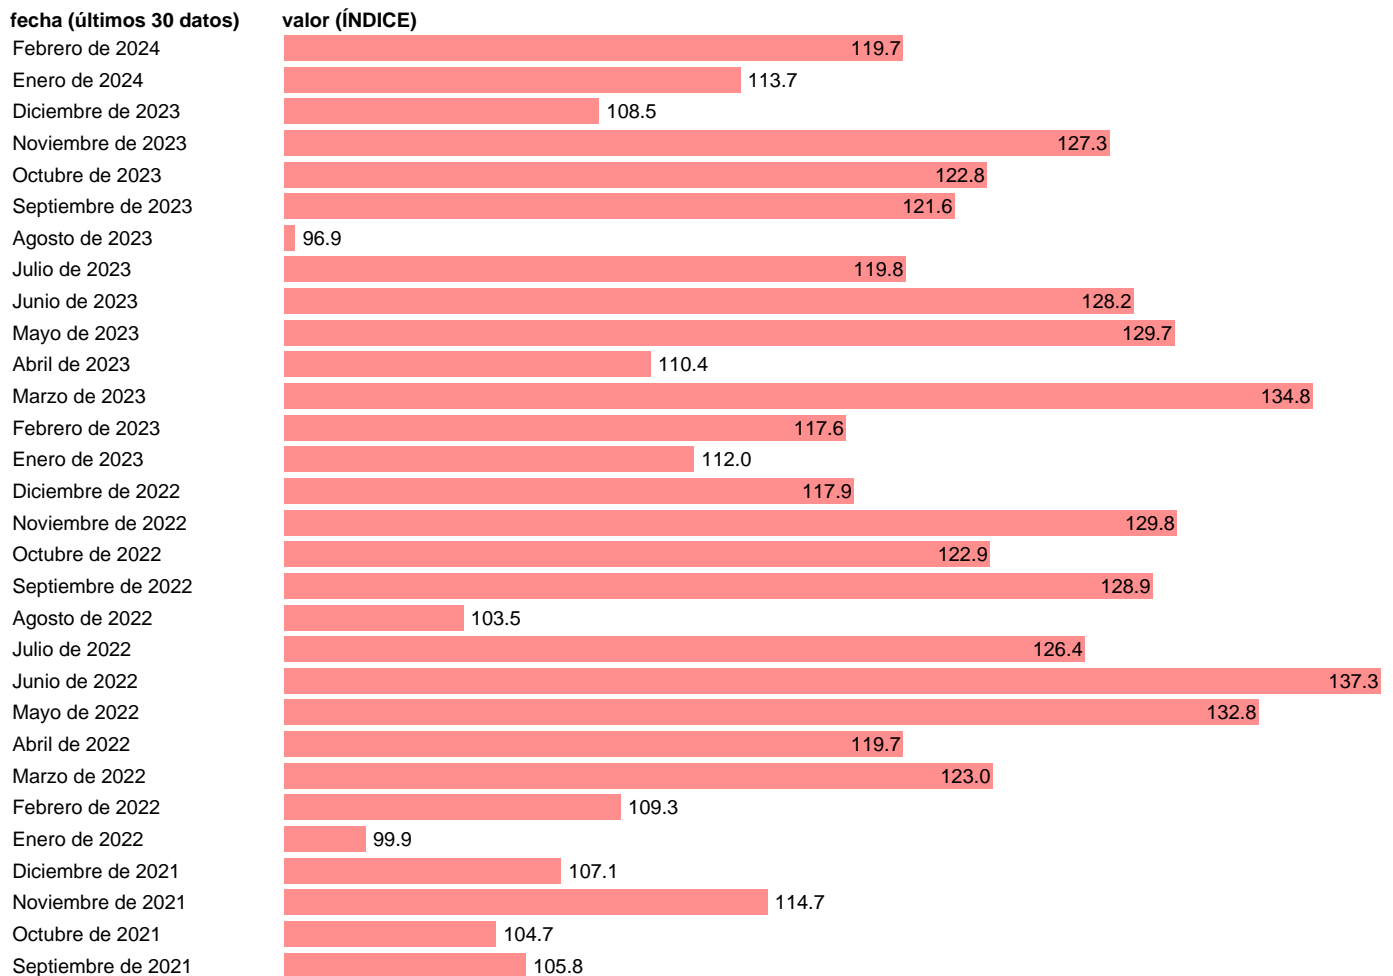

INDICE CIFRA NEGOCIOS INDUSTRIAL. TOTAL

Estadística: [INDICE CIFRA NEGOCIOS INDUSTRIAL. TOTAL](#)

Enlace permanente (Permalink): <https://tematicas.org/M1/223100/>

Notas: **Índice de Cifra de Negocios Industrial** (www.ine.es/dyngs/IOE/es/operacion.htm?numinv=30052).

Fuente: **INE**.

Frecuencia: **Mensual**.

Unidades: **ÍNDICE**.

Datos disponibles desde **Enero de 2002** hasta **Febrero de 2024**.

Valor más alto alcanzado en Junio de 2022: **137.3**.

Valor más bajo alcanzado en Agosto de 2003: **56.3**.

[Pulse aquí](#) para acceder a los datos completos actualizados y a la representación gráfica estadística.