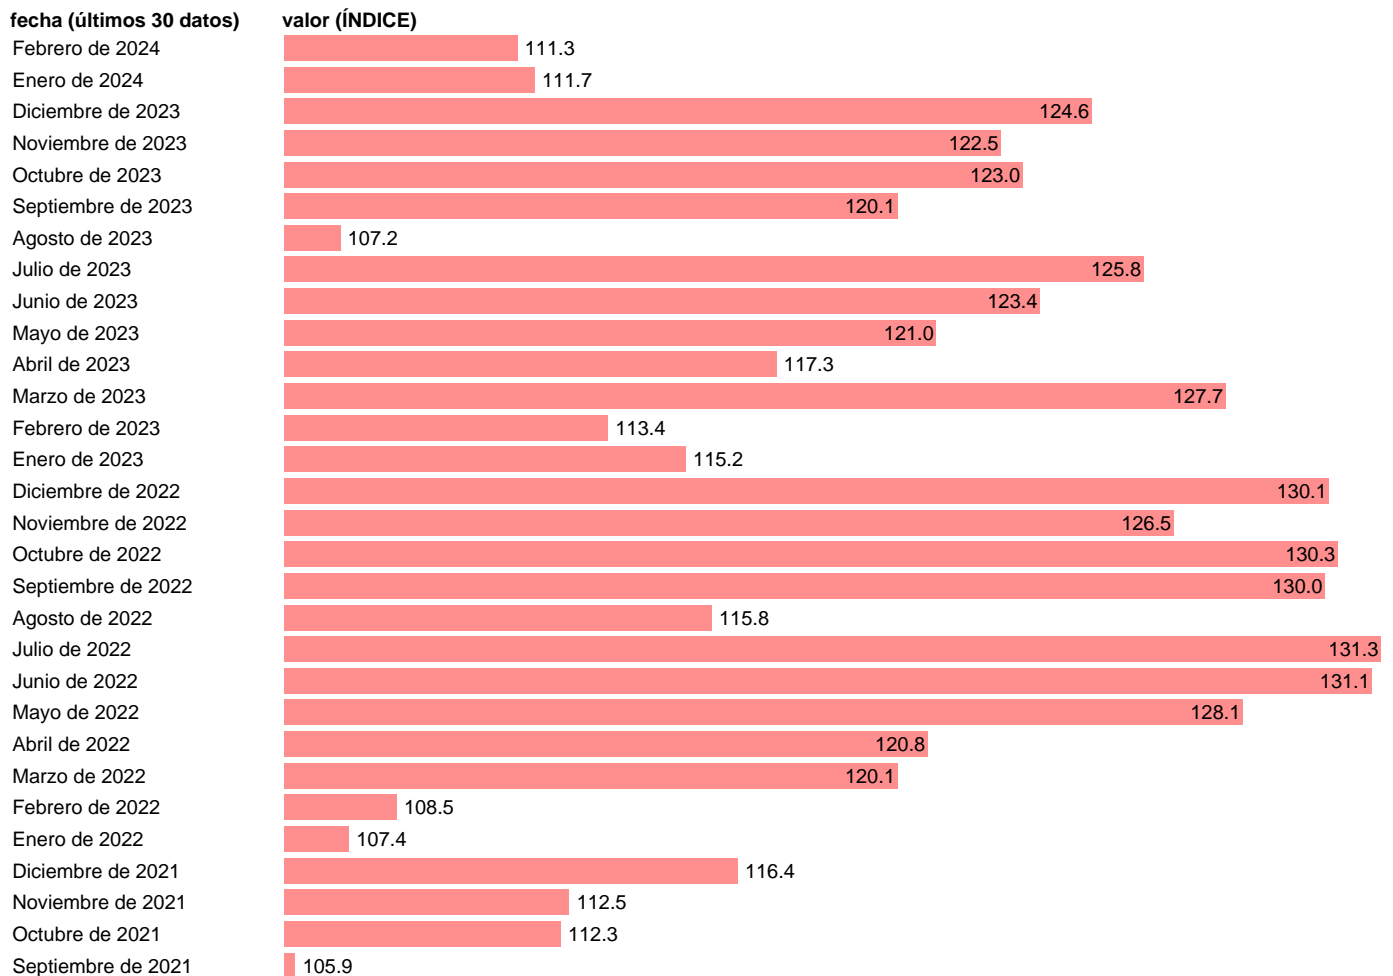

## INDICE CIFRA NEGOCIOS. GENERAL. CCAL

Estadística: [INDICE CIFRA NEGOCIOS. GENERAL. CCAL](#)

Enlace permanente (Permalink): <https://tematicas.org/M1/259000cc/>

Notas: Índice de Cifra de Negocios Empresarial ([www.ine.es/dyngs/IOE/es/operacion.htm?numinv=30083](http://www.ine.es/dyngs/IOE/es/operacion.htm?numinv=30083)).

Fuente: **INE.**

Frecuencia: **Mensual.**

Unidades: **ÍNDICE.**

Datos disponibles desde **Enero de 2002** hasta **Febrero de 2024**.

Valor más alto alcanzado en Julio de 2022: **131.3**.

Valor más bajo alcanzado en Abril de 2020: **58.1**.

[Pulse aquí](#) para acceder a los datos completos actualizados y a la representación gráfica estadística.