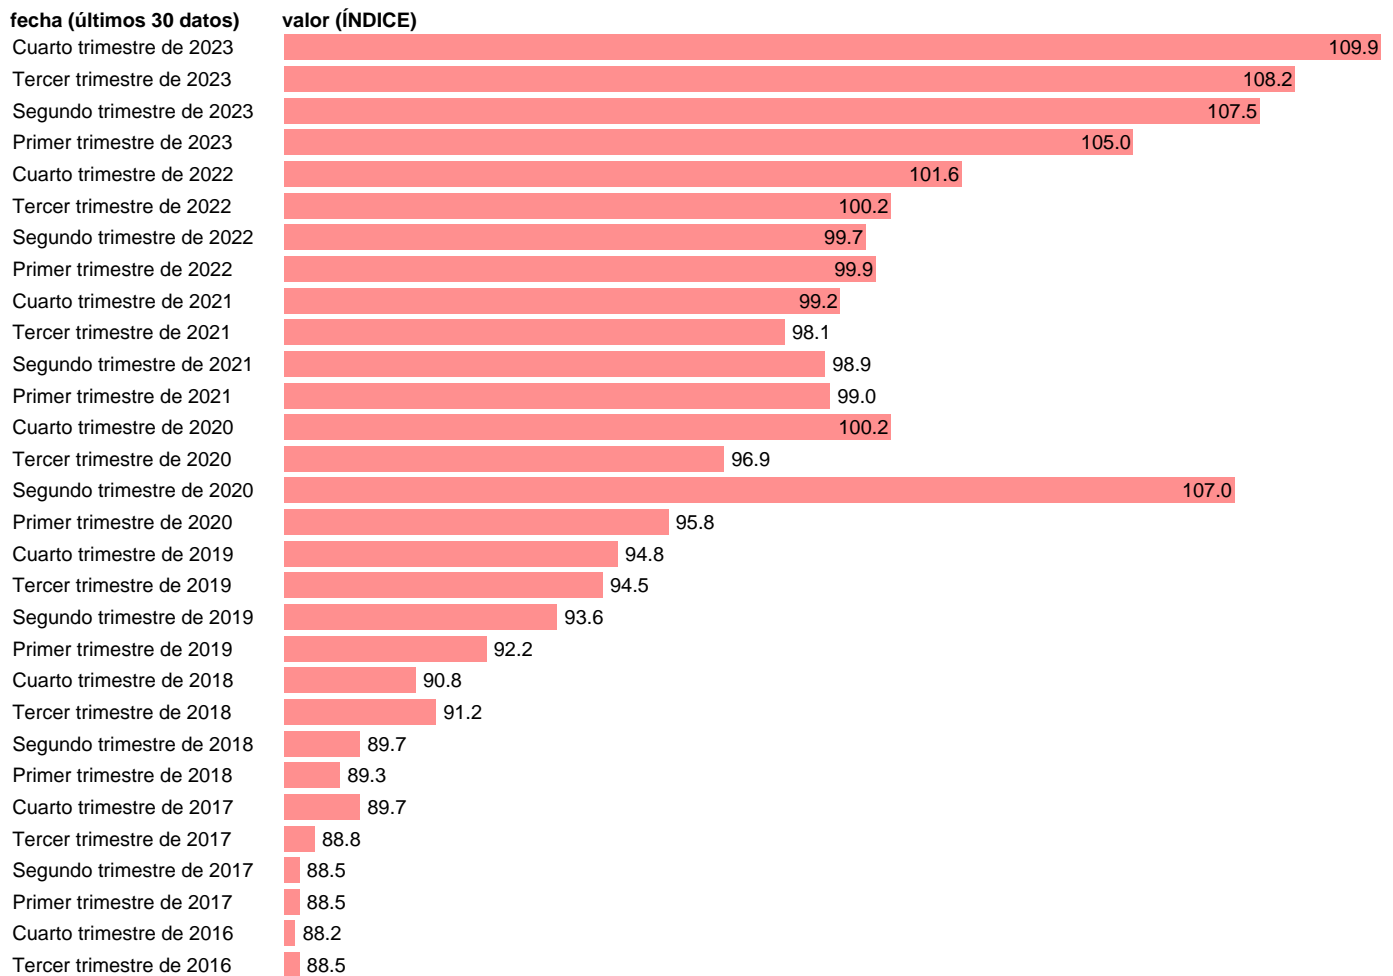

## INDICE ARMONIZADO DE COSTE LABORAL POR HORA. OTROS COSTES. CVEC

Estadística: [INDICE ARMONIZADO DE COSTE LABORAL POR HORA. OTROS COSTES. CVEC](#)

Enlace permanente (Permalink): <https://tematicas.org/M1/465020.d/>

Notas: Índice de Coste Laboral Armonizado ([www.ine.es/dyngs/IOE/es/operacion.htm?numinv=30211](http://www.ine.es/dyngs/IOE/es/operacion.htm?numinv=30211)).

Fuente: INE.

Frecuencia: Trimestral.

Unidades: ÍNDICE.

Datos disponibles desde **Primer trimestre de 2000** hasta **Cuarto trimestre de 2023**.

Valor más alto alcanzado en Cuarto trimestre de 2023: **109.9**.

Valor más bajo alcanzado en Primer trimestre de 2000: **52.5**.