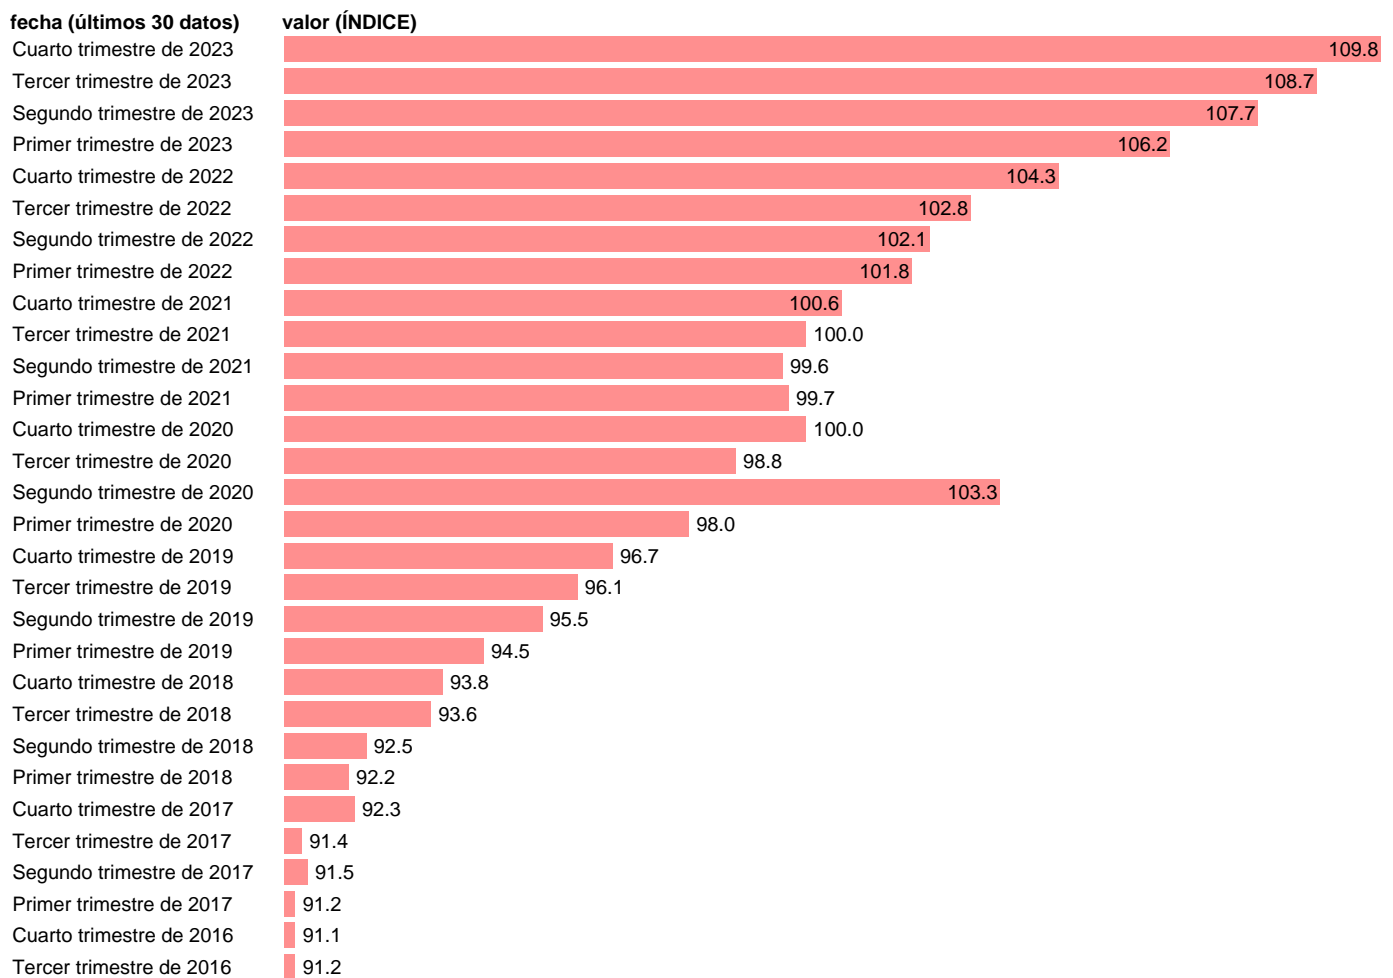

INDICE ARMONIZADO DE COSTE LABORAL POR HORA. LABORAL. CVEC

Estadística: [INDICE ARMONIZADO DE COSTE LABORAL POR HORA. LABORAL. CVEC](#)

Enlace permanente (Permalink): <https://tematicas.org/M1/465000.d/>

Notas: Índice de Coste Laboral Armonizado (www.ine.es/dyngs/IOE/es/operacion.htm?numinv=30211).

Fuente: INE.

Frecuencia: Trimestral.

Unidades: ÍNDICE.

Datos disponibles desde **Primer trimestre de 2000** hasta **Cuarto trimestre de 2023**.

Valor más alto alcanzado en Cuarto trimestre de 2023: **109.8**.

Valor más bajo alcanzado en Primer trimestre de 2000: **58.3**.

[Pulse aquí](#) para acceder a los datos completos actualizados y a la representación gráfica estadística.