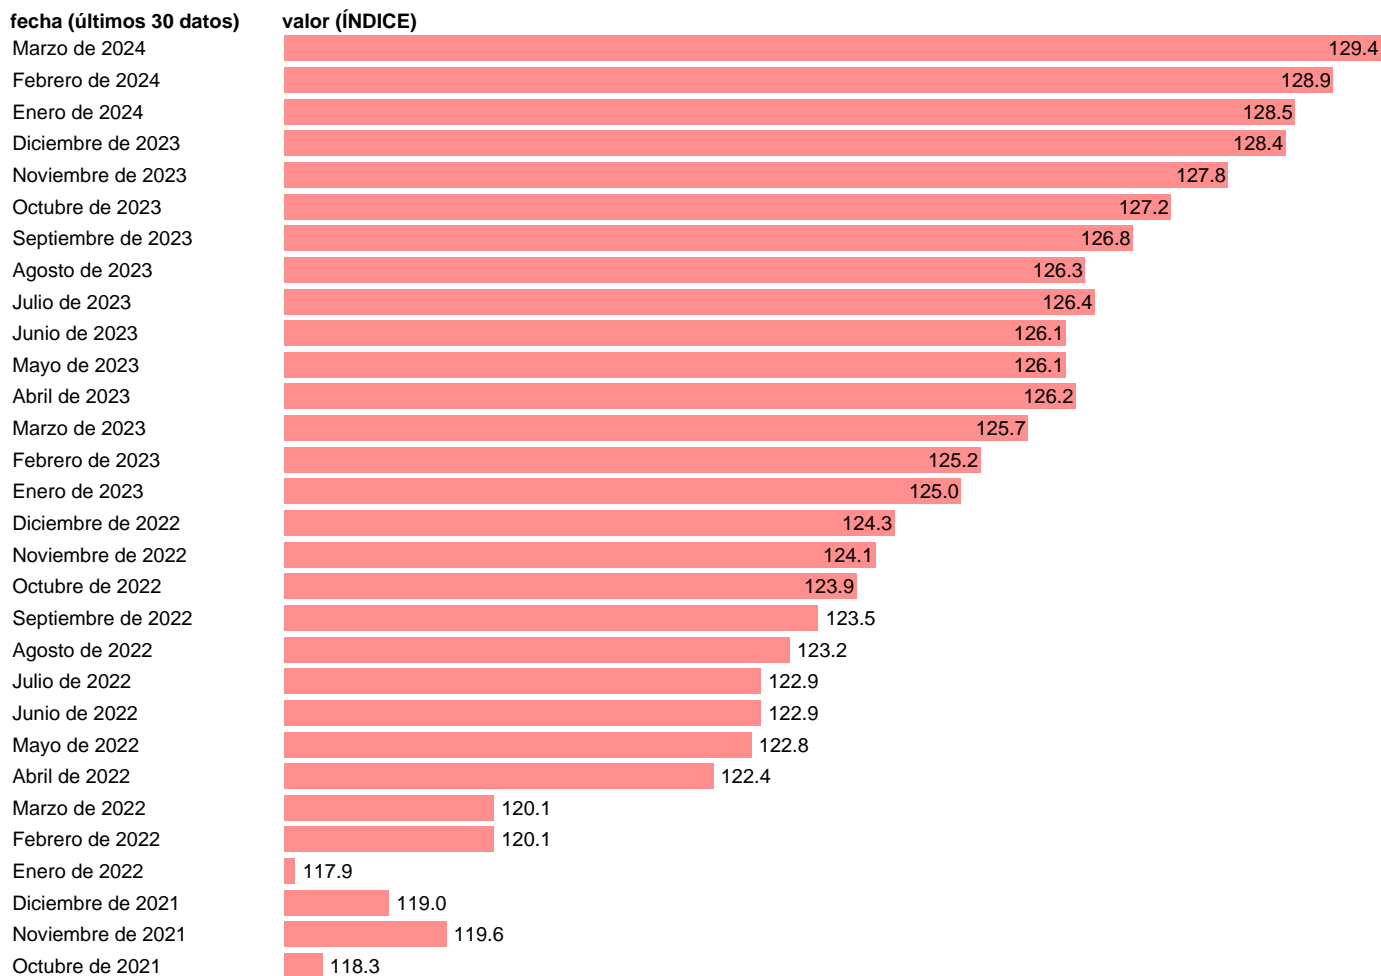

INDICADOR SINTETICO DE ACTIVIDAD EN SERVICIOS. CVEC

Estadística: [INDICADOR SINTETICO DE ACTIVIDAD EN SERVICIOS. CVEC](#)

Enlace permanente (Permalink): <https://tematicas.org/M1/240000/>

Notas: **Indicadores sintéticos (metodología disponible en <https://portal.mineco.gob.es/es-es/economiayempresa/EconomialInformesMacro>).**

Fuente: **ELABORACIÓN PROPIA.**

Frecuencia: **Mensual.**

Unidades: **ÍNDICE.**

Datos disponibles desde **Enero de 1995** hasta **Marzo de 2024**.

Valor más alto alcanzado en Marzo de 2024: **129.4**.

Valor más bajo alcanzado en Enero de 1995: **63.6**.

[Pulse aquí](#) para acceder a los datos completos actualizados y a la representación gráfica estadística.