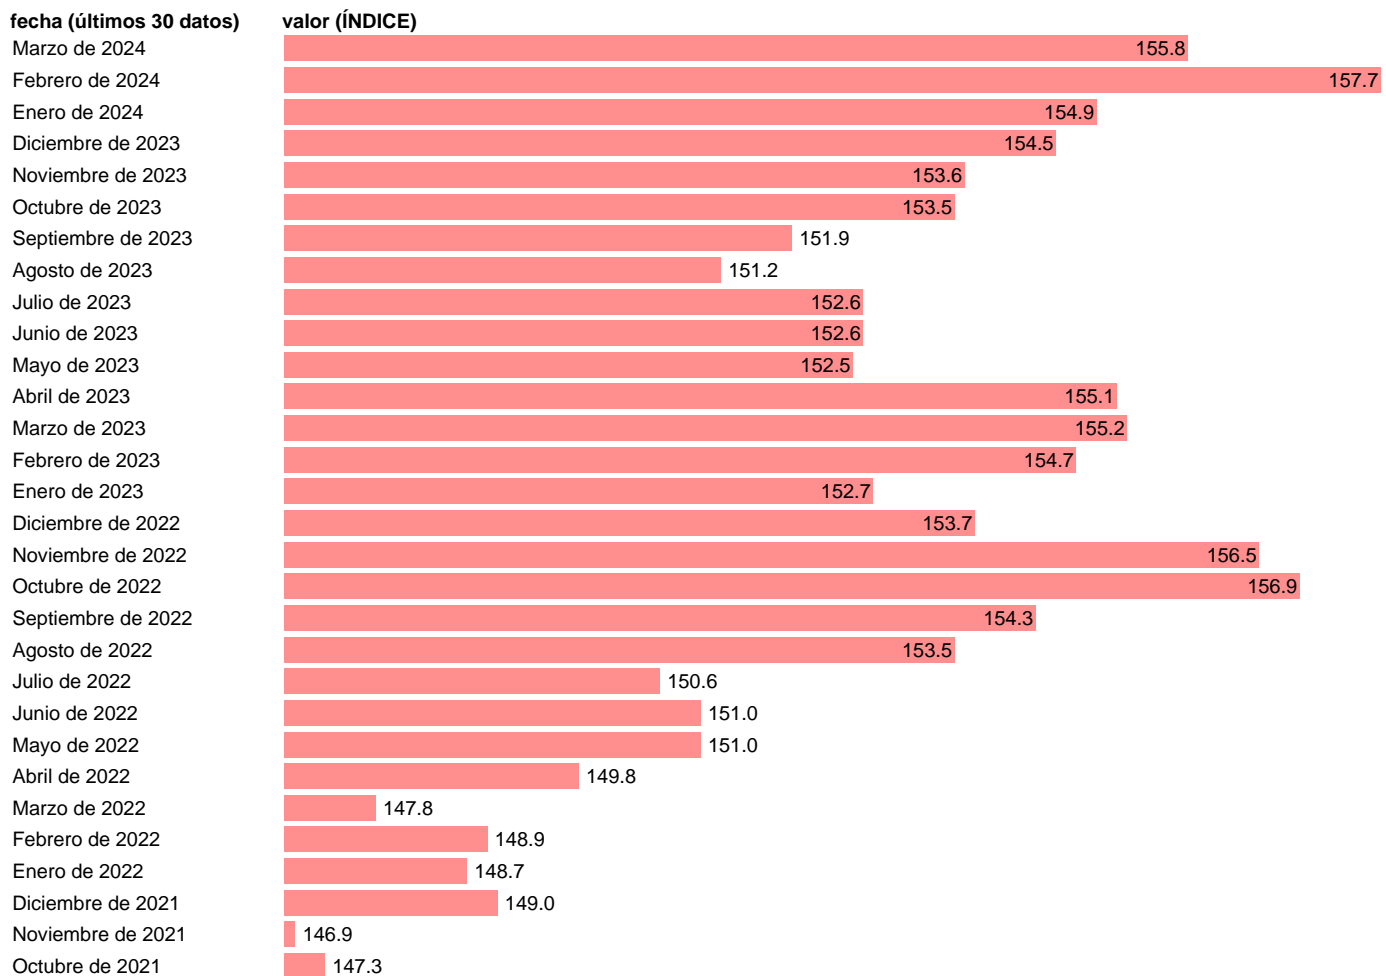

Notas: **Indicadores sintéticos (metodología disponible en <https://portal.mineco.gob.es/es-es/economiayempresa/EconomialInformesMacro>).**

Fuente: **ELABORACIÓN PROPIA.**

Frecuencia: **Mensual.**

Unidades: **ÍNDICE.**

Datos disponibles desde **Enero de 1995** hasta **Marzo de 2024**.

Valor más alto alcanzado en Septiembre de 2006: **227.5**.

Valor más bajo alcanzado en Agosto de 2013: **88.8**.

[Pulse aquí](#) para acceder a los datos completos actualizados y a la representación gráfica estadística.