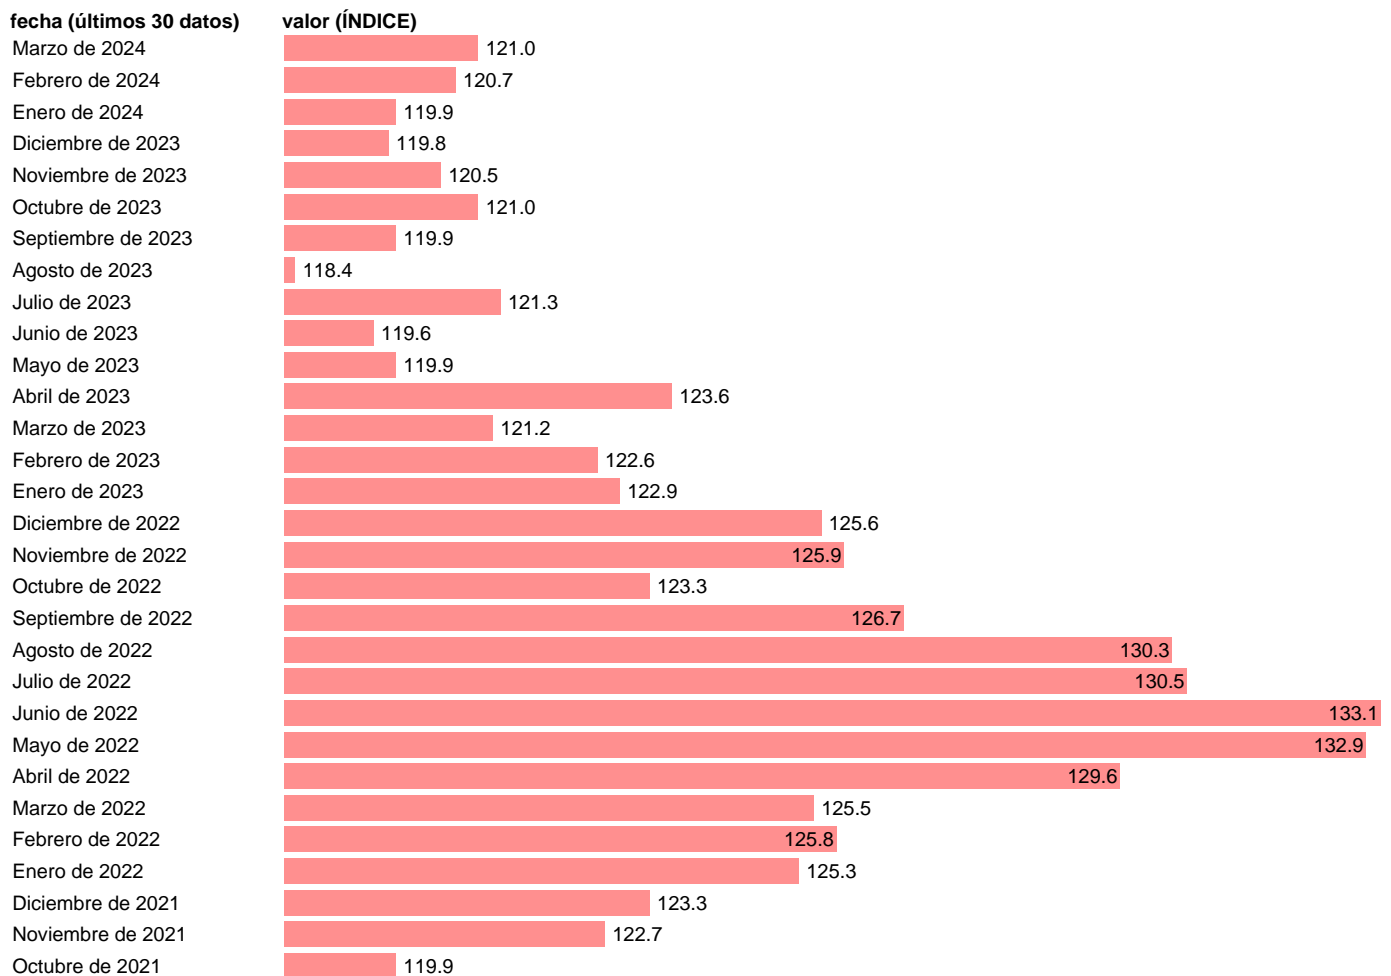

Fuente: **ELABORACIÓN PROPIA.**

Frecuencia: **Mensual.**

Unidades: **ÍNDICE.**

Datos disponibles desde **Enero de 1995** hasta **Marzo de 2024**.

Valor más alto alcanzado en Junio de 2022: **133.1**.

Valor más bajo alcanzado en Junio de 1995: **44.4**.

[Pulse aquí](#) para acceder a los datos completos actualizados y a la representación gráfica estadística.