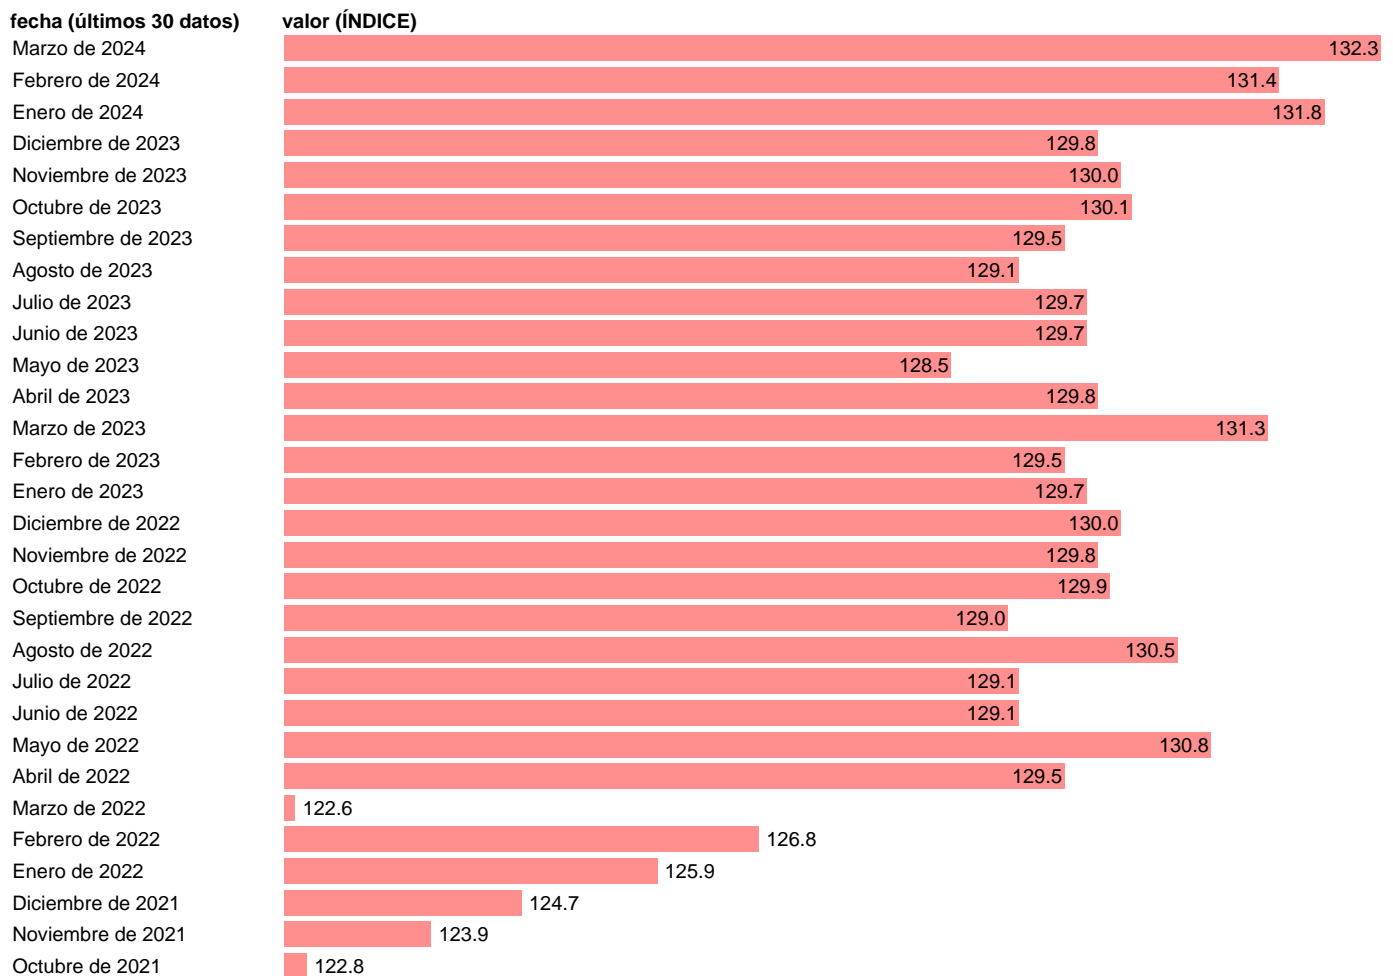

INDICADOR SINTETICO DE EXPORTACIONES. CVEC

Estadística: [INDICADOR SINTETICO DE EXPORTACIONES. CVEC](#)

Enlace permanente (Permalink): <https://tematicas.org/M1/250005/>

Notas: **Indicadores sintéticos (metodología disponible en <https://portal.mineco.gob.es/es-es/economiayempresa/EconomialInformesMacro>).**

Fuente: **ELABORACIÓN PROPIA.**

Frecuencia: **Mensual.**

Unidades: **ÍNDICE.**

Datos disponibles desde **Enero de 1995** hasta **Marzo de 2024**.

Valor más alto alcanzado en Marzo de 2024: **132.3**.

Valor más bajo alcanzado en Julio de 1995: **40.3**.

[Pulse aquí](#) para acceder a los datos completos actualizados y a la representación gráfica estadística.