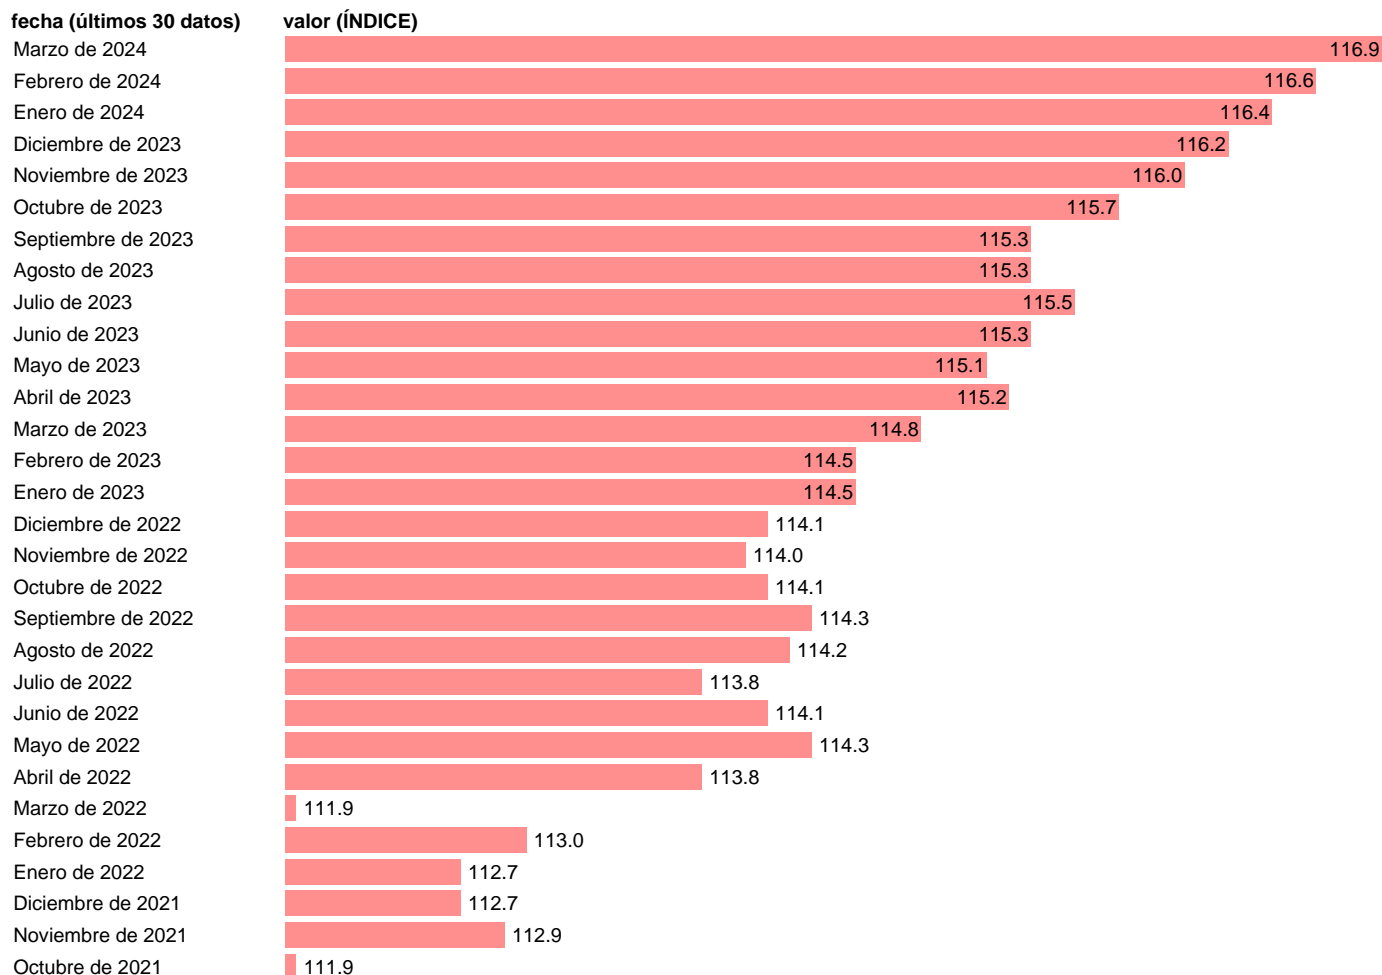

## INDICADOR SINTETICO DE ACTIVIDAD. CVEC

Estadística: [INDICADOR SINTETICO DE ACTIVIDAD. CVEC](#)

Enlace permanente (Permalink): <https://tematicas.org/M1/250000/>

Notas: **Indicadores sintéticos (metodología disponible en <https://portal.mineco.gob.es/es-es/economiayempresa/EconomialInformesMacro>).**

Fuente: **ELABORACIÓN PROPIA.**

Frecuencia: **Mensual.**

Unidades: **ÍNDICE.**

Datos disponibles desde **Enero de 1995** hasta **Marzo de 2024**.

Valor más alto alcanzado en Marzo de 2024: **116.9**.

Valor más bajo alcanzado en Enero de 1995: **70.8**.

[Pulse aquí](#) para acceder a los datos completos actualizados y a la representación gráfica estadística.