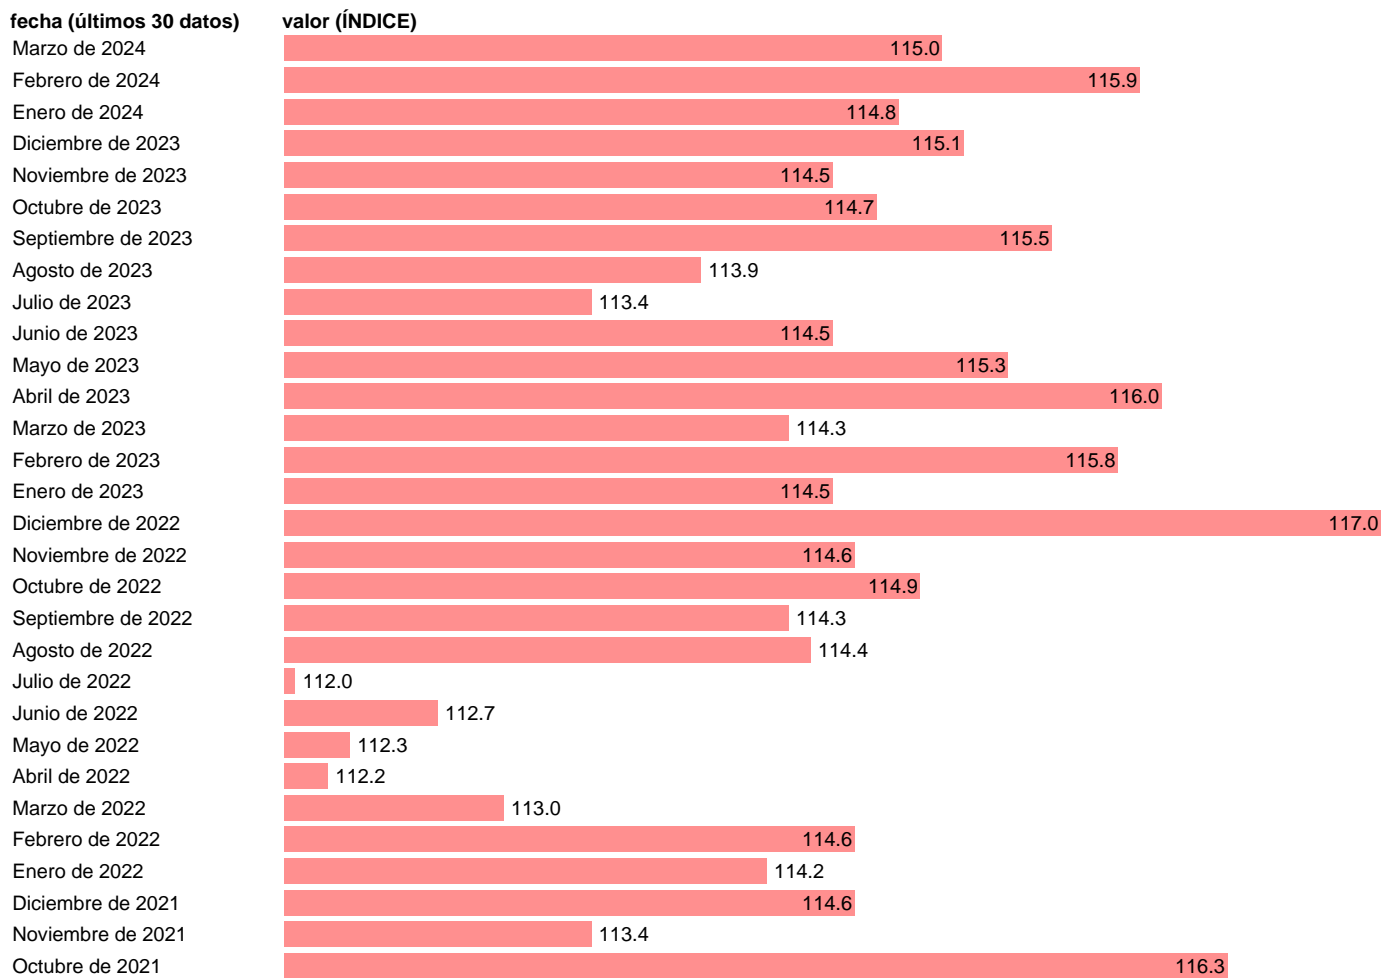

INDICADOR SINTETICO DE ACTIVIDAD EN LA CONSTRUCCION. CVEC

Estadística: [INDICADOR SINTETICO DE ACTIVIDAD EN LA CONSTRUCCION. CVEC](#)

Enlace permanente (Permalink): <https://tematicas.org/M1/230090/>

Notas: **Indicadores sintéticos (metodología disponible en <https://portal.mineco.gob.es/es-es/economiayempresa/EconomialInformesMacro>).**

Fuente: **ELABORACIÓN PROPIA.**

Frecuencia: **Mensual.**

Unidades: **ÍNDICE.**

Datos disponibles desde **Enero de 1995** hasta **Marzo de 2024**.

Valor más alto alcanzado en Noviembre de 2006: **180**.

Valor más bajo alcanzado en Agosto de 2013: **93.9**.

[Pulse aquí](#) para acceder a los datos completos actualizados y a la representación gráfica estadística.