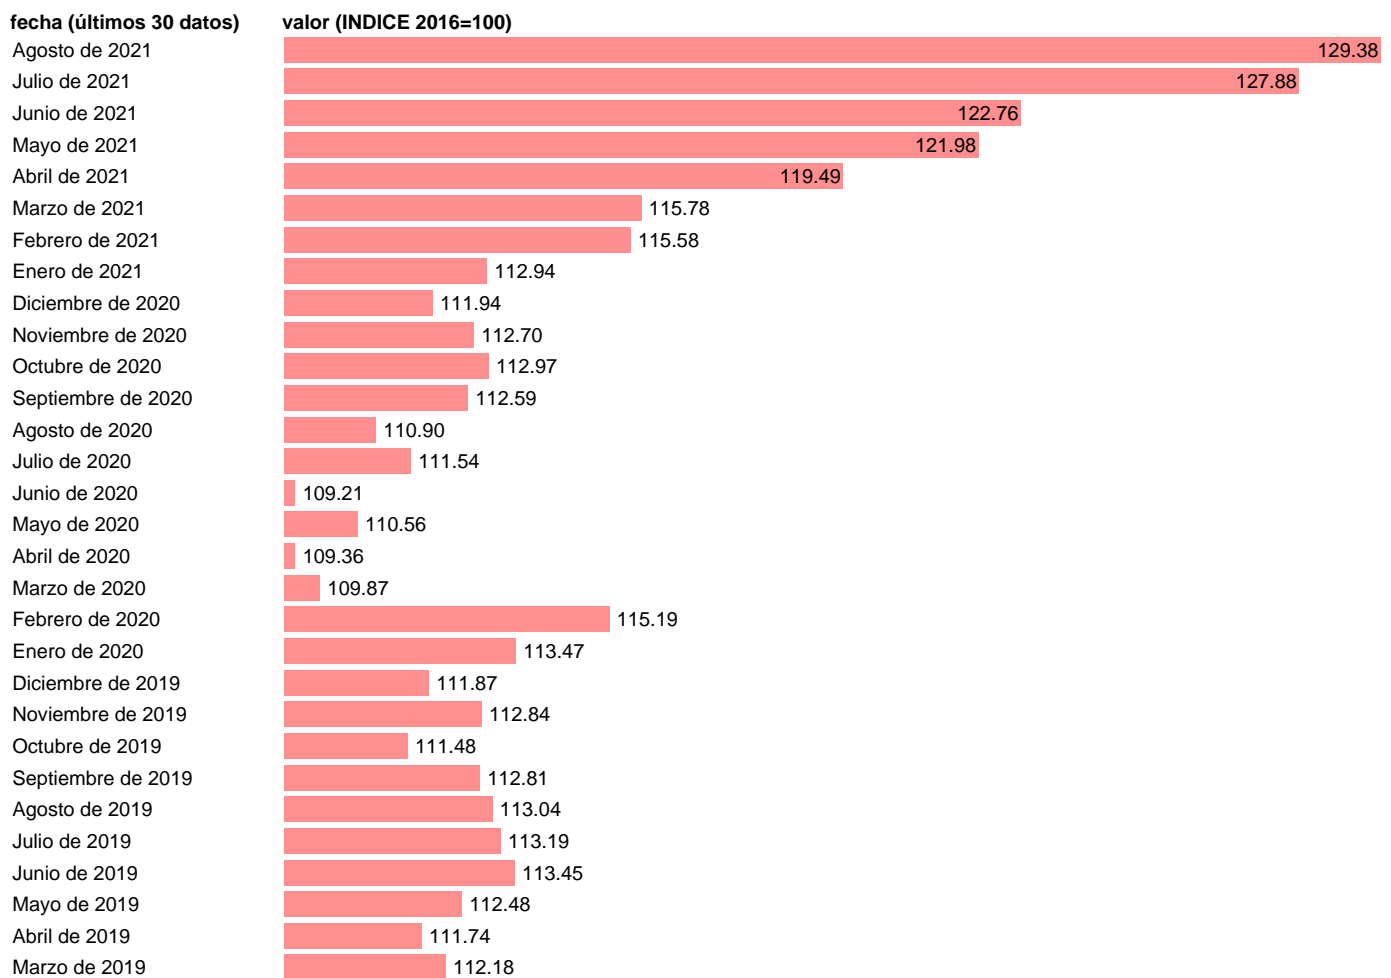

INDICADOR RENTA SALARIAL REAL

Estadística: [INDICADOR RENTA SALARIAL REAL](#)

Enlace permanente (Permalink): <https://tematicas.org/M1/270200/>

Notas: **ACTUALIZA: SGACPE (ÁREA COYUNTURA NACIONAL) NOTA: SE CONSTRUYE MULTIPLICANDO LA SERIE DE ASALARIADOS A LA SS (190001) POR EL ÍNDICE DE SALARIOS PACTADOS EN LA NEGOCIACIÓN COLECTIVA (450200), TODO ELLO DEFLACTADO POR EL IPC.**

Fuente: **Mº ECONOMIA Y EMPRESA: : SGACPE.**

Frecuencia: **Mensual.**

Unidades: **INDICE 2016=100.**

Datos disponibles desde **Enero de 1977** hasta **Agosto de 2021**.

Valor más alto alcanzado en Agosto de 2021: **129.38**.

Valor más bajo alcanzado en Diciembre de 1984: **45.28**.

[Pulse aquí](#) para acceder a los datos completos actualizados y a la representación gráfica estadística.