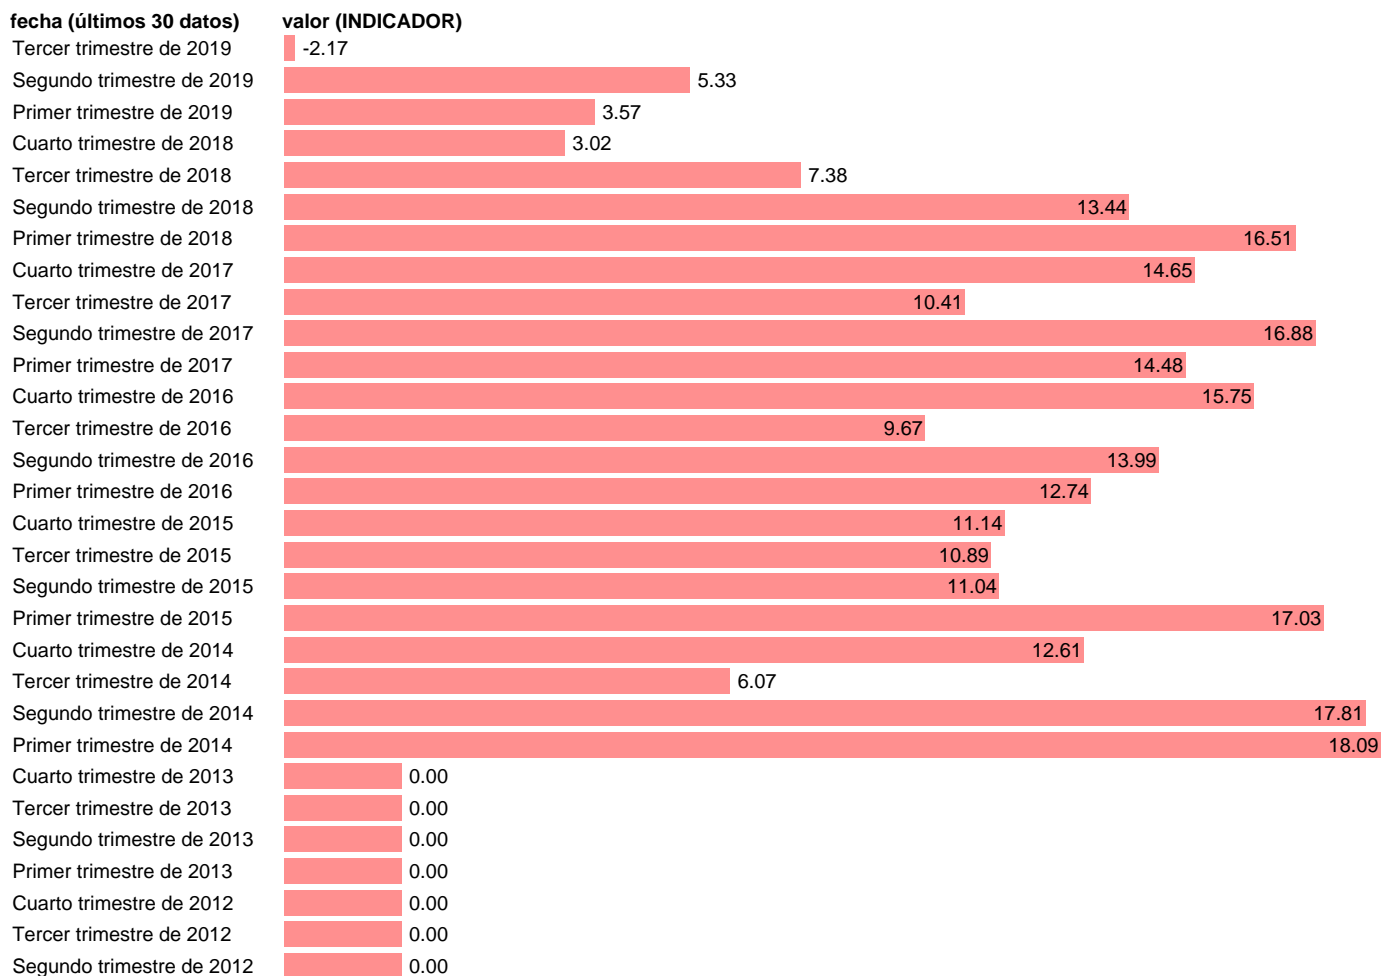

ECE - INDICADOR BALANCE GRADO DEDICAC. PLANTILLA TAREAS EXPORTAC. TRIM. ACTUAL

Estadística: [ECE - INDICADOR BALANCE GRADO DEDICAC. PLANTILLA TAREAS EXPORTAC. TRIM. ACTUAL](#)

Enlace permanente (Permalink): <https://tematicas.org/M1/590330/>

Notas: **ACTUALIZA: SGACPE (ÁREA SECTOR EXTERIOR)**

Fuente: **MICT.**

Frecuencia: **Trimestral.**

Unidades: **INDICADOR.**

Datos disponibles desde **Primer trimestre de 2009** hasta **Tercer trimestre de 2019**.

Valor más alto alcanzado en Primer trimestre de 2014: **18.09**.

Valor más bajo alcanzado en Tercer trimestre de 2019: **-2.17**.

[Pulse aquí](#) para acceder a los datos completos actualizados y a la representación gráfica estadística.