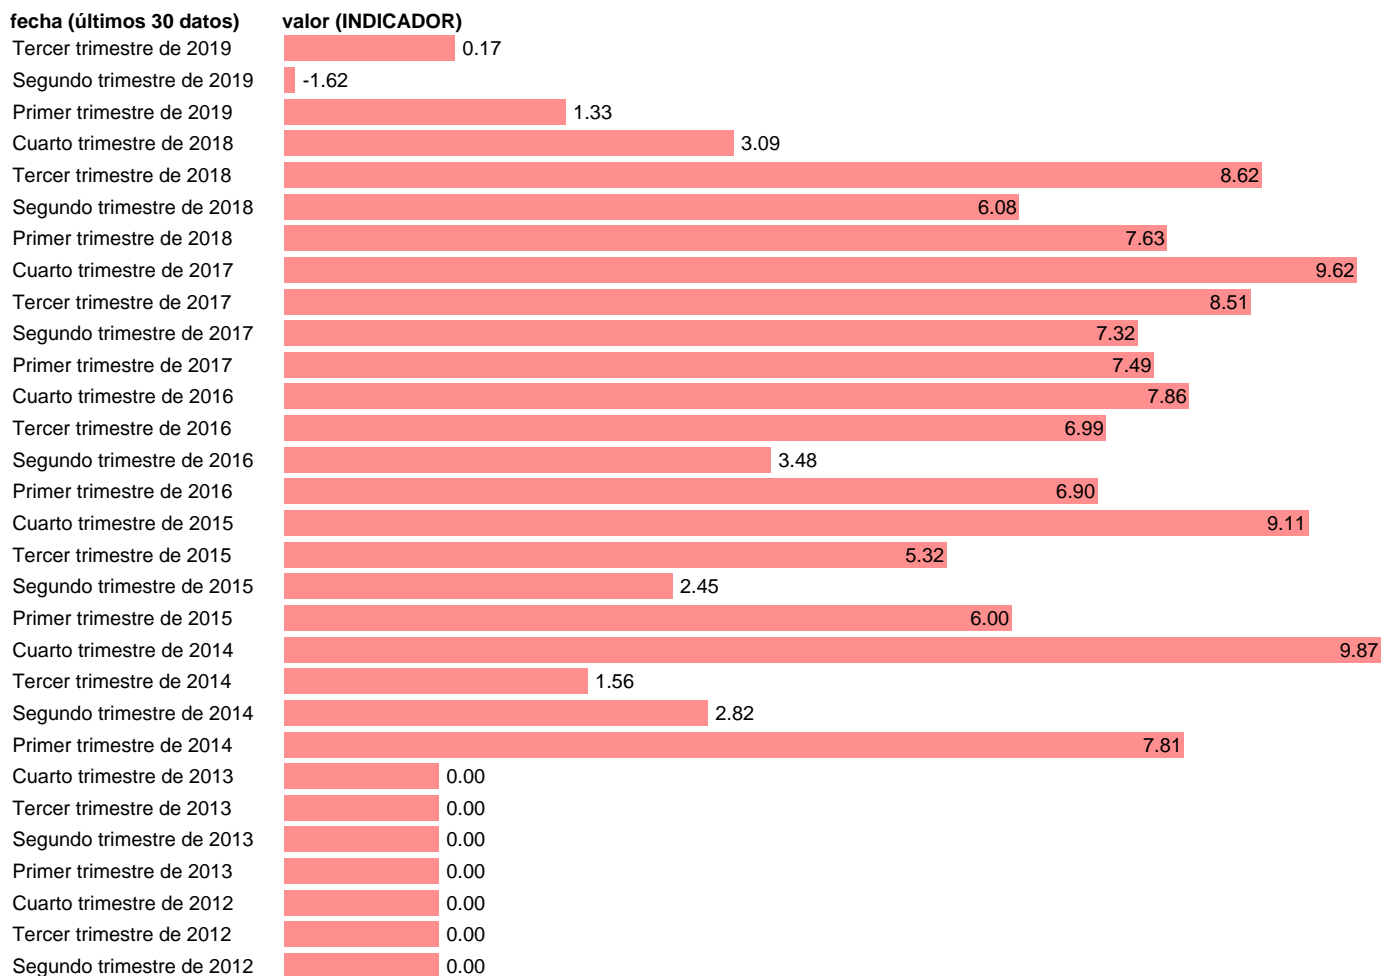

ECE - INDICADOR BALANCE DE EMPLEO EN ACTIVIDADES EXPORTADORAS. A 3 MESES

Estadística: [ECE - INDICADOR BALANCE DE EMPLEO EN ACTIVIDADES EXPORTADORAS. A 3 MESES](#)

Enlace permanente (Permalink): <https://tematicas.org/M1/590310/>

Notas: **ACTUALIZA: SGACPE (ÁREA SECTOR EXTERIOR)**

Fuente: **MICT.**

Frecuencia: **Trimestral.**

Unidades: **INDICADOR.**

Datos disponibles desde **Primer trimestre de 2009** hasta **Tercer trimestre de 2019**.

Valor más alto alcanzado en Cuarto trimestre de 2014: **9.87**.

Valor más bajo alcanzado en Segundo trimestre de 2019: **-1.62**.

[Pulse aquí](#) para acceder a los datos completos actualizados y a la representación gráfica estadística.