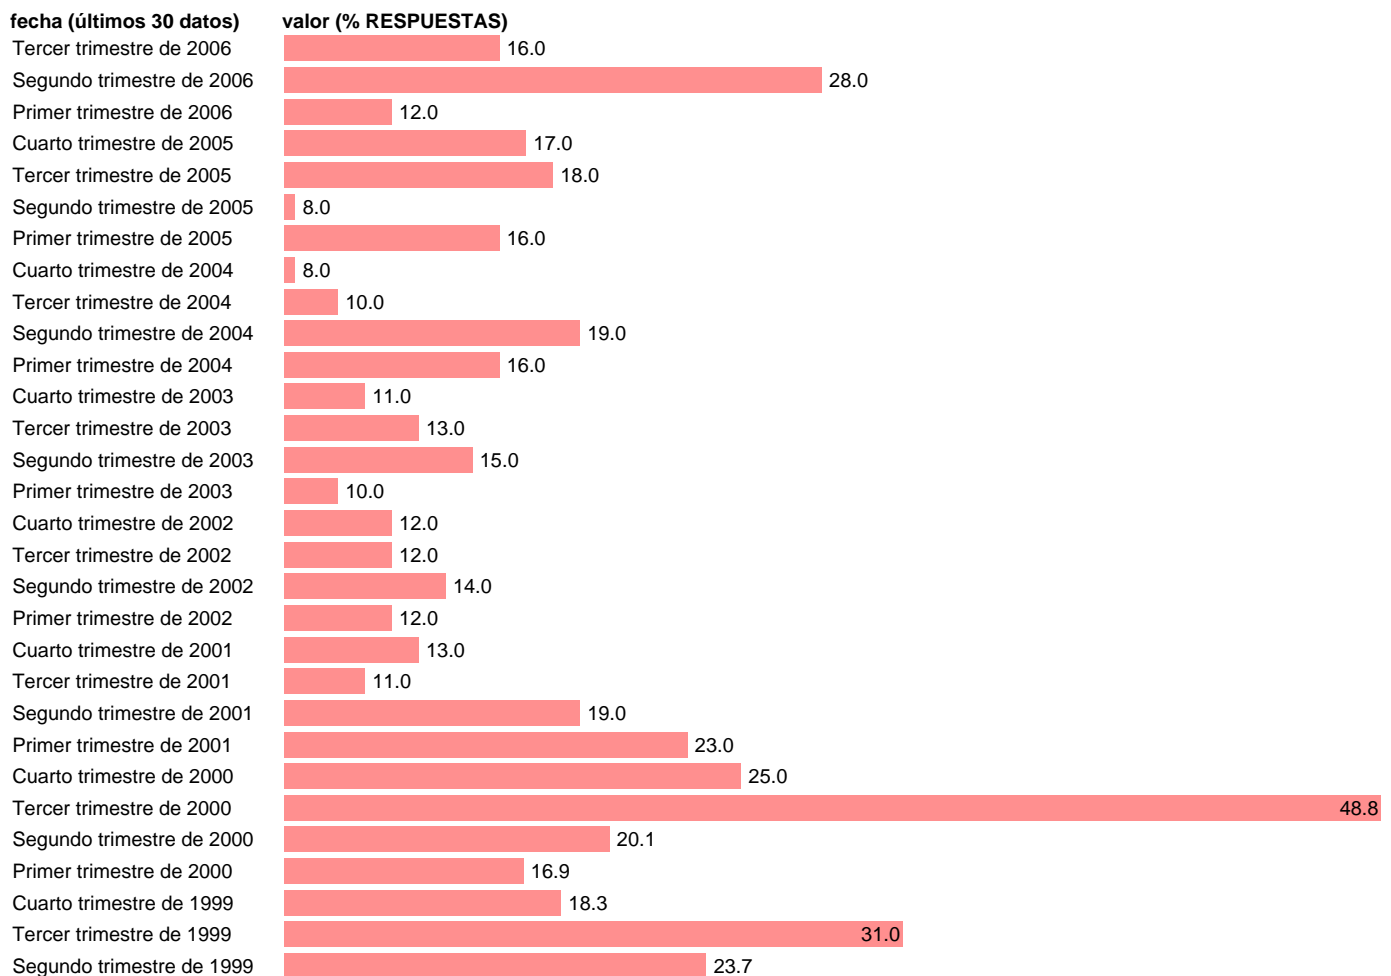

INDICADOR OPINATICO EXPORT. MARGEN EXTERIOR/INTERNO. SUPERIOR

Estadística: [INDICADOR OPINATICO EXPORT. MARGEN EXTERIOR/INTERNO. SUPERIOR](#)

Enlace permanente (Permalink): <https://tematicas.org/M1/590600/>

Notas: **ACTUALIZA: SGAM (AREA SECTOR EXTERIOR)**

Fuente: **MINISTERIO DE ECONOMÍA. SECRETARÍA DE ESTADO COMERCIO Y TURISMO..**

Frecuencia: **Trimestral.**

Unidades: **% RESPUESTAS.**

Datos disponibles desde **Segundo trimestre de 1994** hasta **Tercer trimestre de 2006.**

Valor más alto alcanzado en Tercer trimestre de 2000: **48.8.**

Valor más bajo alcanzado en Cuarto trimestre de 2004: **8.**

[Pulse aquí](#) para acceder a los datos completos actualizados y a la representación gráfica estadística.