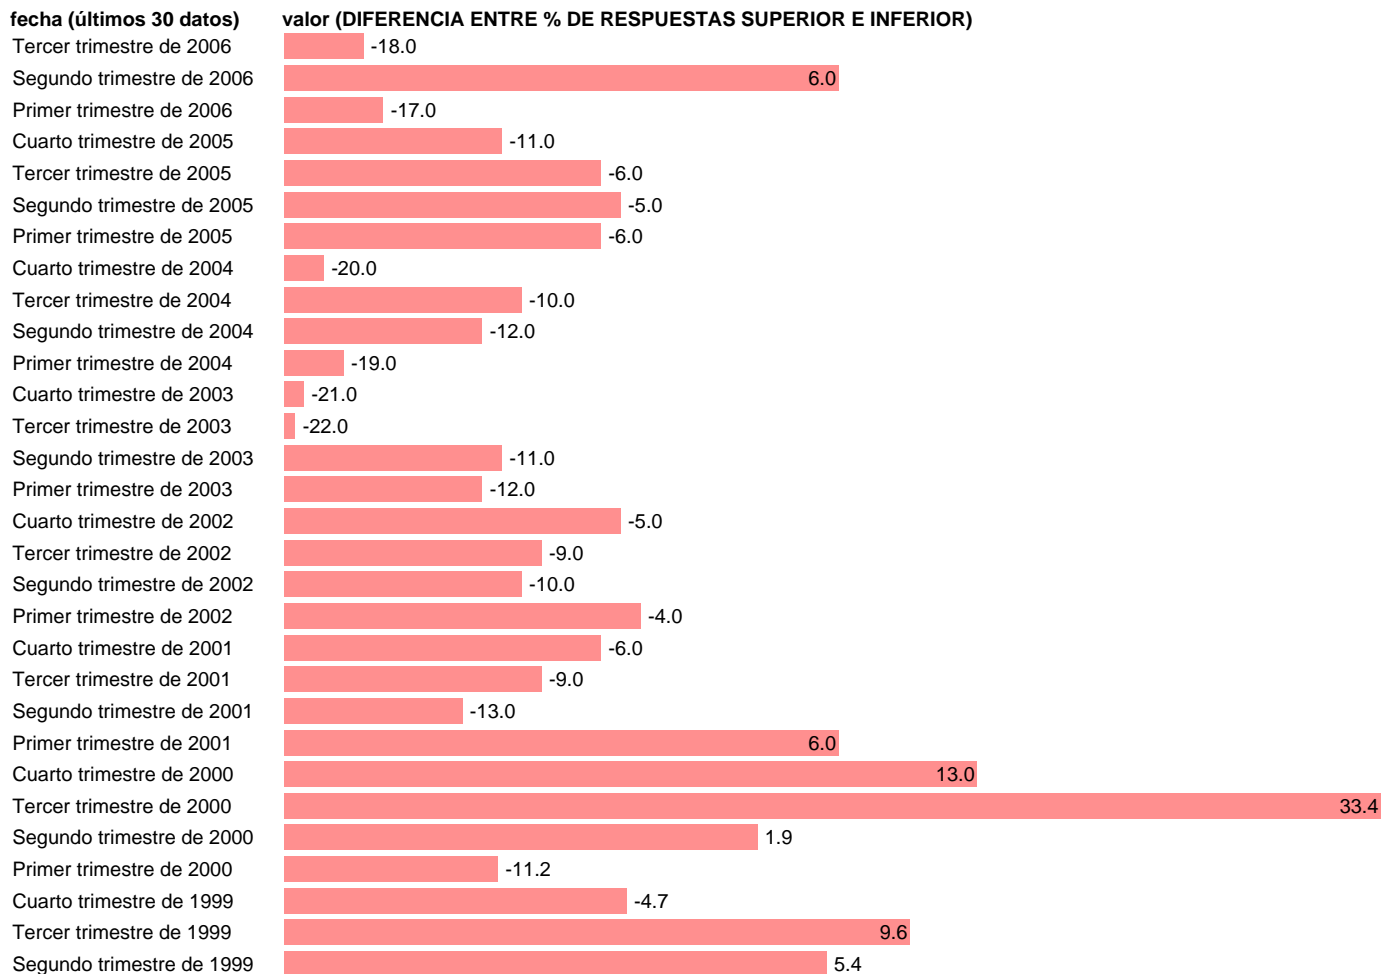

INDICADOR OPINATIVO EXPORT. MARGEN EXTERIOR/INTERNO. SALDO

Estadística: [INDICADOR OPINATIVO EXPORT. MARGEN EXTERIOR/INTERNO. SALDO](#)

Enlace permanente (Permalink): <https://tematicas.org/M1/590630/>

Notas: **ACTUALIZA: SGAM (AREA SECTOR EXTERIOR)**

Fuente: **MINISTERIO DE ECONOMÍA. SECRETARÍA DE ESTADO COMERCIO Y TURISMO..**

Frecuencia: **Trimestral.**

Unidades: **DIFERENCIA ENTRE % DE RESPUESTAS SUPERIOR E INFERIOR.**

Datos disponibles desde **Segundo trimestre de 1994** hasta **Tercer trimestre de 2006.**

Valor más alto alcanzado en Cuarto trimestre de 1997: **36.8.**

Valor más bajo alcanzado en Tercer trimestre de 2003: **-22.**

[Pulse aquí](#) para acceder a los datos completos actualizados y a la representación gráfica estadística.