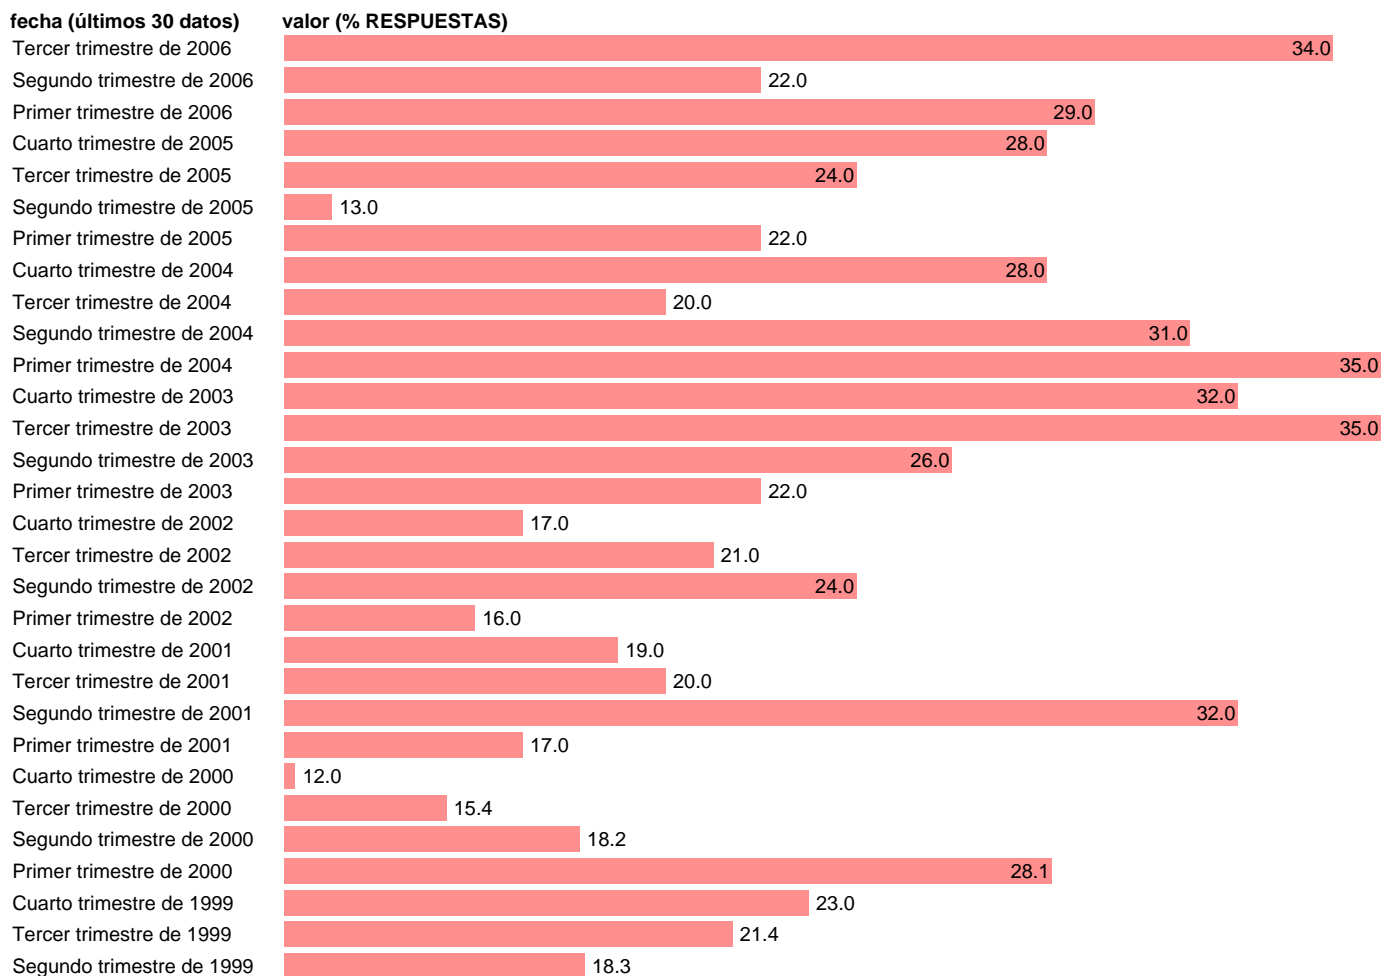

INDICADOR OPINATICO EXPORT. MARGEN EXTERIOR/INTERNO. INFERIOR

Estadística: [INDICADOR OPINATICO EXPORT. MARGEN EXTERIOR/INTERNO. INFERIOR](#)

Enlace permanente (Permalink): <https://tematicas.org/M1/590620/>

Notas: **ACTUALIZA: SGAM (AREA SECTOR EXTERIOR)**

Fuente: **MINISTERIO DE ECONOMÍA. SECRETARÍA DE ESTADO COMERCIO Y TURISMO..**

Frecuencia: **Trimestral.**

Unidades: **% RESPUESTAS.**

Datos disponibles desde **Segundo trimestre de 1994** hasta **Tercer trimestre de 2006.**

Valor más alto alcanzado en Primer trimestre de 1998: **38.9.**

Valor más bajo alcanzado en Cuarto trimestre de 1997: **10.7.**

[Pulse aquí](#) para acceder a los datos completos actualizados y a la representación gráfica estadística.