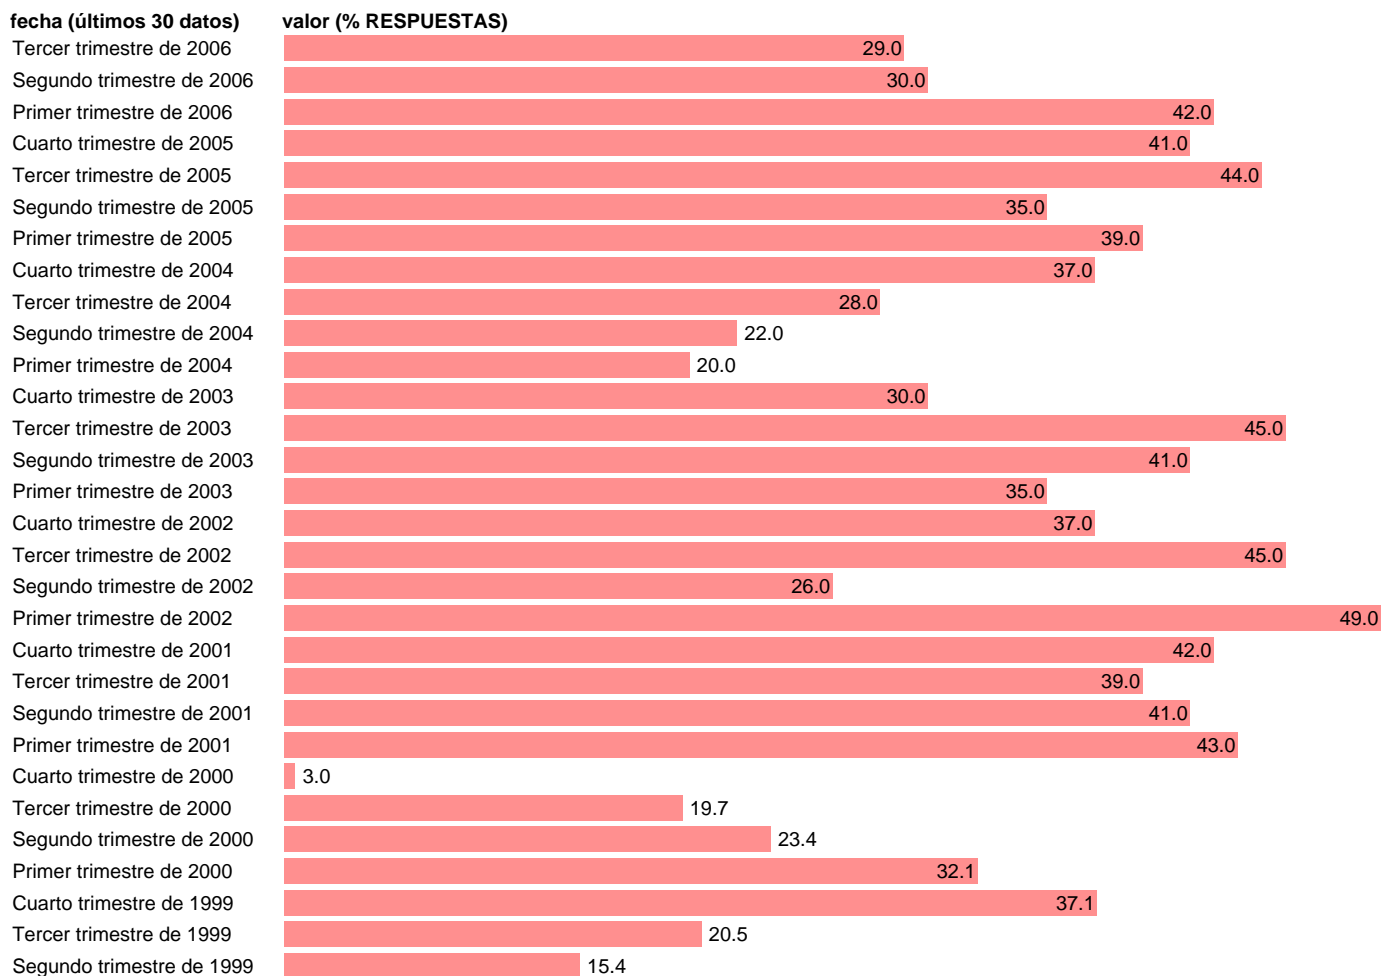

INDICADOR OPINATICO EXPORT. MARGEN EXTERIOR/INTERNO. IGUAL

Estadística: [INDICADOR OPINATICO EXPORT. MARGEN EXTERIOR/INTERNO. IGUAL](#)

Enlace permanente (Permalink): <https://tematicas.org/M1/590610/>

Notas: **ACTUALIZA: SGAM (AREA SECTOR EXTERIOR)**

Fuente: **MINISTERIO DE ECONOMÍA. SECRETARÍA DE ESTADO COMERCIO Y TURISMO..**

Frecuencia: **Trimestral.**

Unidades: **% RESPUESTAS.**

Datos disponibles desde **Segundo trimestre de 1994** hasta **Tercer trimestre de 2006.**

Valor más alto alcanzado en Primer trimestre de 2002: **49.**

Valor más bajo alcanzado en Cuarto trimestre de 2000: **3.**

[Pulse aquí](#) para acceder a los datos completos actualizados y a la representación gráfica estadística.