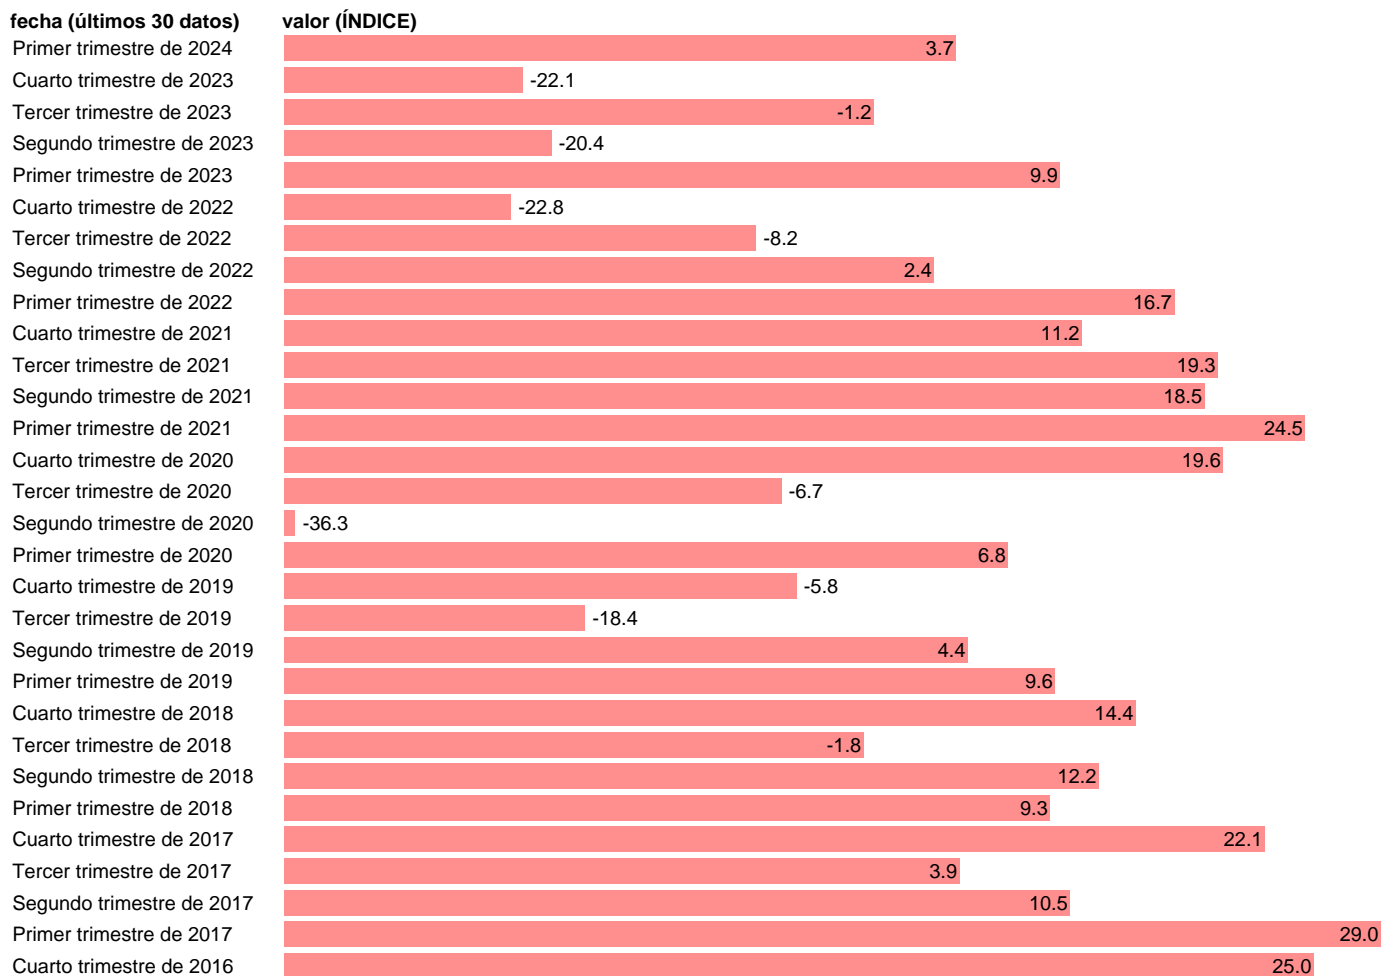

ECE. INDICADOR SINTETICO ACTIVIDAD EXPORTADORA. MATERIAS PRIMAS

Estadística: [ECE. INDICADOR SINTETICO ACTIVIDAD EXPORTADORA. MATERIAS PRIMAS](#)

Enlace permanente (Permalink): <https://tematicas.org/M1/590030/>

Notas: [Encuesta Coyuntura de la Exportación \(https://comercio.gob.es/ImportacionExportacion/Informes_Estadisticas\)](https://comercio.gob.es/ImportacionExportacion/Informes_Estadisticas).

Fuente: **MINISTERIO DE INDUSTRIA.**

Frecuencia: **Trimestral.**

Unidades: **ÍNDICE.**

Datos disponibles desde **Primer trimestre de 2007** hasta **Primer trimestre de 2024**.

Valor más alto alcanzado en Primer trimestre de 2017: **29.**

Valor más bajo alcanzado en Primer trimestre de 2009: **-40.2.**