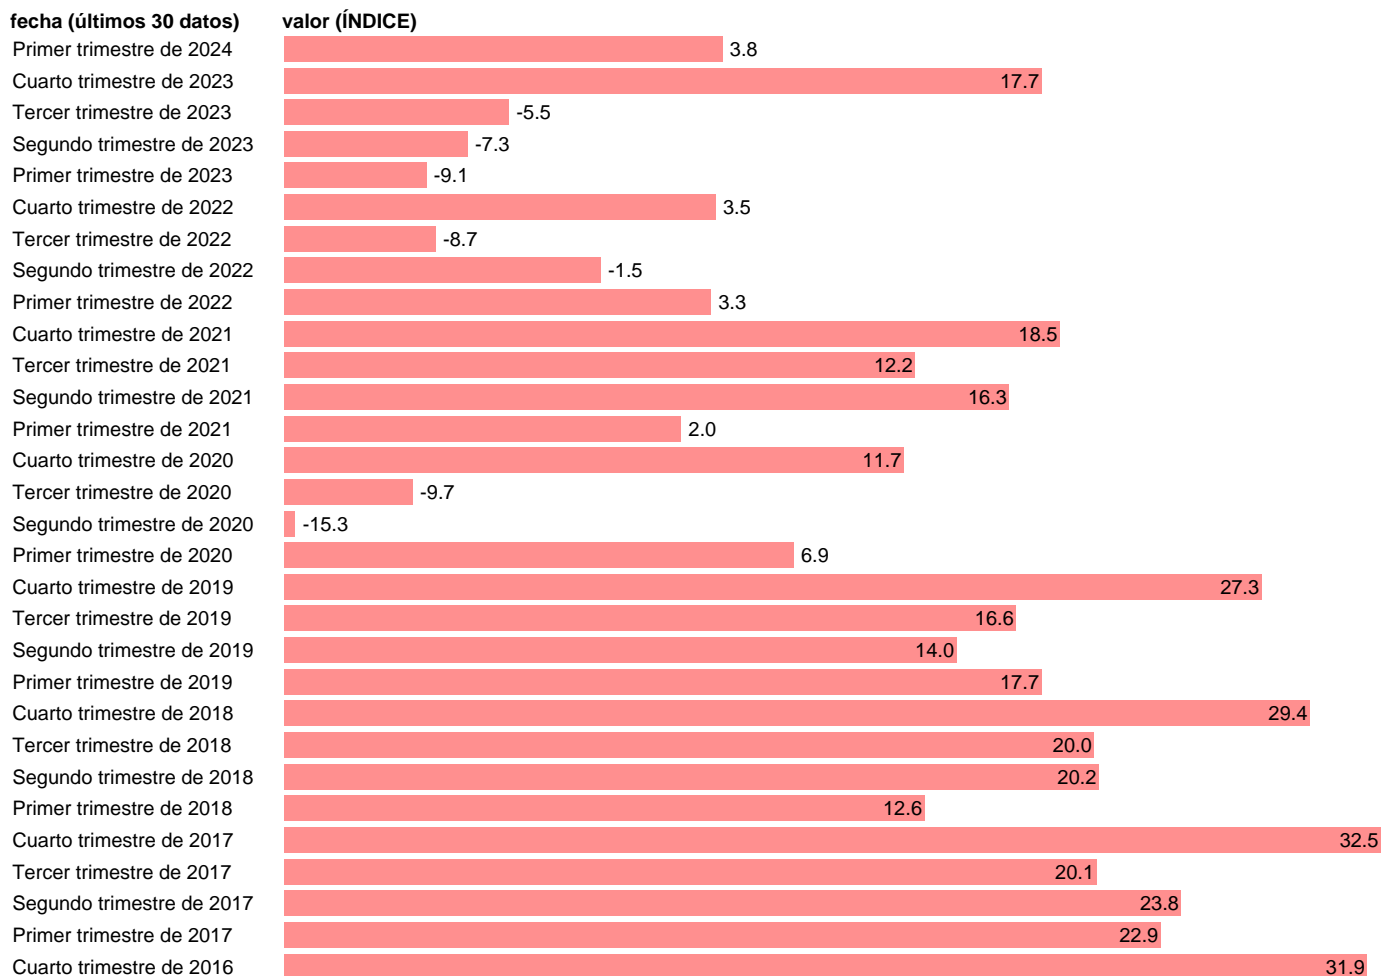

ECE. INDICADOR SINTETICO ACTIVIDAD EXPORTADORA. ALIMENTACION, BEBIDAS Y TABACO

Estadística: [ECE. INDICADOR SINTETICO ACTIVIDAD EXPORTADORA. ALIMENTACION, BEBIDAS Y TABACO](#)

Enlace permanente (Permalink): <https://tematicas.org/M1/590010/>

Notas: [Encuesta Coyuntura de la Exportación \(https://comercio.gob.es/ImportacionExportacion/Informes_Estadisticas\)](https://comercio.gob.es/ImportacionExportacion/Informes_Estadisticas).

Fuente: **MINISTERIO DE INDUSTRIA.**

Frecuencia: **Trimestral.**

Unidades: **ÍNDICE.**

Datos disponibles desde **Primer trimestre de 2007** hasta **Primer trimestre de 2024**.

Valor más alto alcanzado en Cuarto trimestre de 2017: **32.5**.

Valor más bajo alcanzado en Primer trimestre de 2009: **-26.5**.

[Pulse aquí](#) para acceder a los datos completos actualizados y a la representación gráfica estadística.